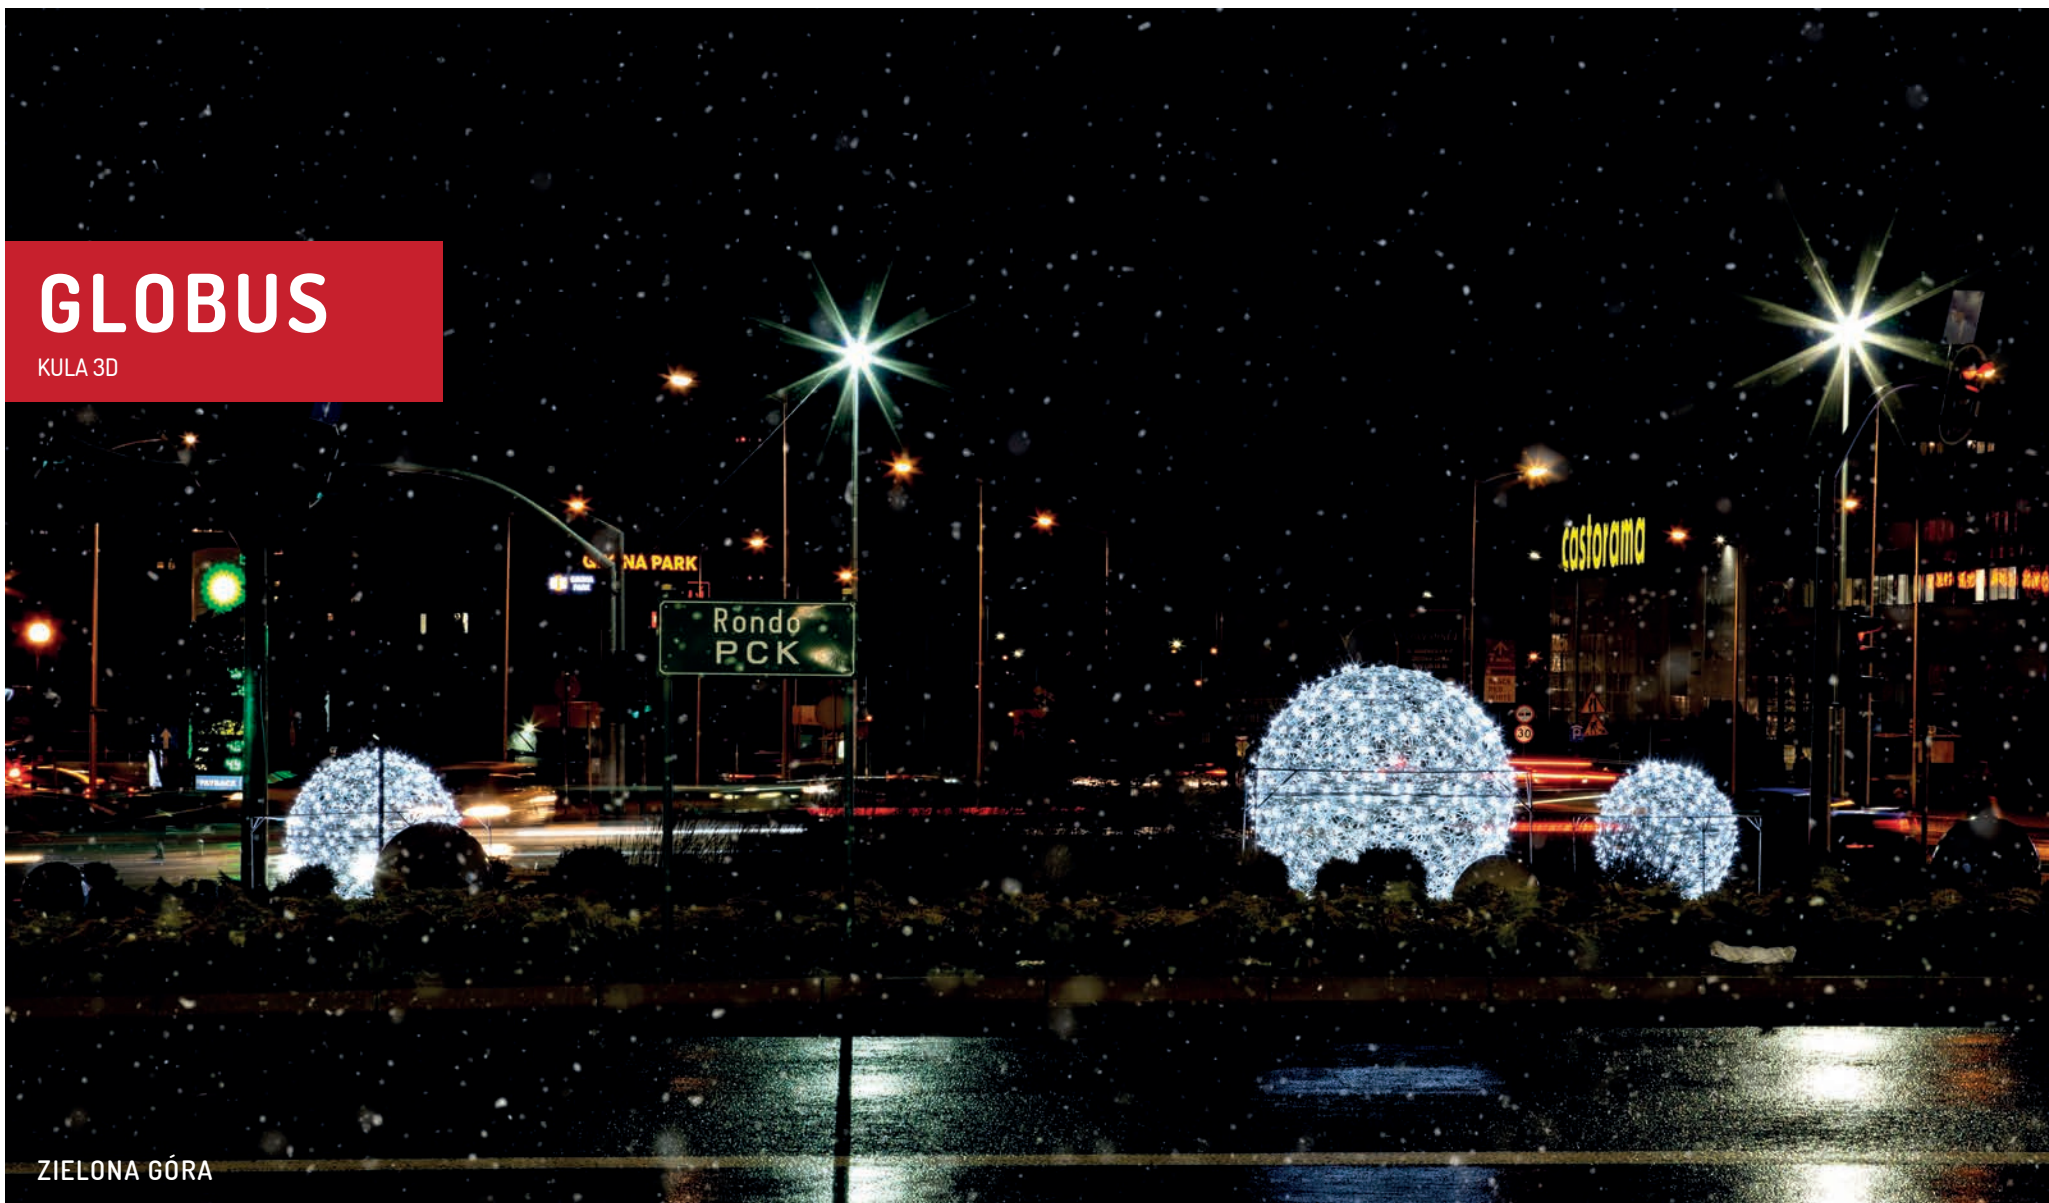

# GLOBUS

KULA 3D

ZIELONA GÓRA

Ręcznie wykonana, ażurowa dekoracja w kształcie kuli. Efektownie podkreśli rangę świąt Bożego Narodzenia: może stać się elementem większej aranżacji lub samodzielnie zdobić przestrzeń jako śniegowa kula lub zwiewna choinkowa bombka. Skutecznie oprze się niesprzyjającym, zimowym warunkom.