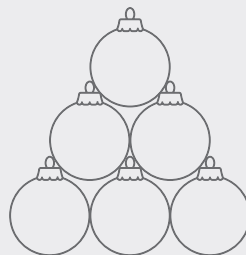

### OPCJONALNIE

- Kolor niestandardowy: RAL(+20% ceny podstawowej)

W WERSJI XXL  
wybierz rozmiar

EFEKT BLASKU  
dodaj brokat

MODUŁOWY  
zbuduj zestaw

Model	Wymiary a/h	Ilość w zestawie	Cena
X - mas Ball 40 / 10	120 x 109 cm	6+3+1	6400 zł
X - mas Ball 50 / 10	150 x 137 cm	6+3+1	7400 zł
X - mas Ball 60 / 10	180 x 164 cm	6+3+1	8400 zł
X - mas Ball 70 / 10	210 x 191 cm	6+3+1	10 000 zł
X - mas Ball 80 / 10	240 x 218 cm	6+3+1	13 000 zł
X - mas Ball 100 / 10	300 x 273 cm	6+3+1	16 000 zł

Model	Wymiary a/h	Ilość w zestawie	Cena
X - Mas Ball 40 / 4	80 x 75 cm	3+1	2560 zł
X - Mas Ball 50 / 4	100 x 93 cm	3+1	2960 zł
X - Mas Ball 60 / 4	120 x 112 cm	3+1	3360 zł
X - Mas Ball 70 / 4	140 x 131 cm	3+1	4000 zł
X - Mas Ball 80 / 4	160 x 149 cm	3+1	5200 zł
X - Mas Ball 100 / 4	200 x 187 cm	3+1	6400 zł