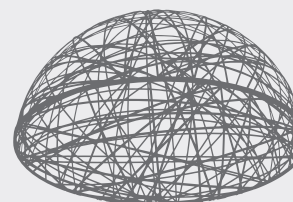

**W WERSJI XXL**  
wybierz rozmiar

**DOWOLNE MIEJSCE**  
ustaw wewnątrz lub  
na zewnątrz

Model	Wymiary	Waga	Cena
Globus 3 5	Ø25 cm	0,2 kg	203 zł
Globus 3 0	Ø40 cm	0,4 kg	221 zł
Globus 3 0	Ø50 cm	0,6 kg	293 zł
Globus 3 5	Ø75 cm	1,3 kg	360 zł
Globus 3 00	Ø100 cm	2,2 kg	446 zł
Globus 3 30	Ø130 cm	4,8 kg	671 zł
Globus 3 60	Ø160 cm	6 kg	1121 zł
Globus 3 90	Ø190 cm	7,5 kg	1346 zł