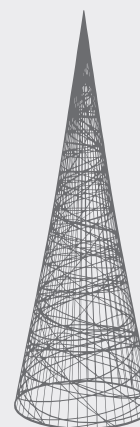

GRA ŚWIATEL  
wybierz swój kolor

DOWOLNE MIEJSCE  
ustaw wewnątrz lub  
na zewnątrz

Model	Wysokość	Średnica podstawy	Waga	Cena
Cone 3D 60	60 cm	Ø 35 cm	0,25kg	265 zł
Cone 3D 80	80 cm	Ø 40 cm	0,7 kg	355 zł
Cone 3D 120	120 cm	Ø 60 cm	1,3 kg	445 zł
Cone 3D 180	180 cm	Ø 95 cm	2,5 kg	626 zł
Cone 3D 250	250 cm	Ø 115 cm	5,2 kg	1255 zł