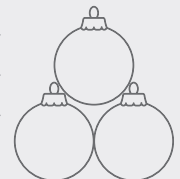

Model	Wymiary a/h	Ilość w zestawie	Cena
X - Mas Ball 40 / 4	80 x 75 cm	3+1	2560 zł
X - Mas Ball 50 / 4	100 x 93 cm	3+1	2960 zł
X - Mas Ball 60 / 4	120 x 112 cm	3+1	3360 zł
X - Mas Ball 70 / 4	140 x 131 cm	3+1	4000 zł
X - Mas Ball 80 / 4	160 x 149 cm	3+1	5200 zł
X - Mas Ball 100 / 4	200 x 187 cm	3+1	6400 zł