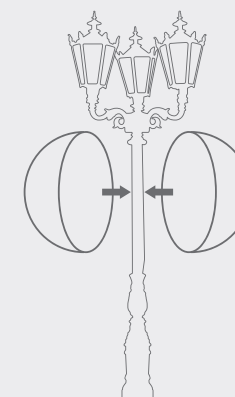

TERRA CHRISTMAS BALL

NAKŁADKI NA WISZĄCE KWIETNIKI

MATERIAŁ

stal nierdzewna oraz girlanda świerkowa z c owanej folii PCV

SPOSÓB MONTAŻU

- obie półkule skręcane są śrubami lub spinane opaskami zaciskowymi z tworzywa sztucznego
- mocowanie kompatybilne z mocowaniami kwietników W600
- mocowanie górne lub dolne zależnie od średnicy lampy

SPOSÓB ARANŻACJI

nakładka na kwietniki na lampę – W600 oraz J owa z c owanej folii PCV

Zapytaj Opiekuna Handlowego o:

- Gwiazda – Seria „Królewska”
- Kula Gigant – Seria „Apollo”
- Kula – Seria „Jeżyk”
- Stroik wiszący – Seria „Perfekt”
- Bałwan – nakładka z girlandy na H1200 oraz H2400

KOLOR STANDARDOWY

KOLOR NIESTANDARDOWY

OPCJONALNIE

- Ozdoby świąteczne: bombki różnych wielkości i kolorów, światła LED zimne lub ciepłe z możliwością funk

W WERSJI XXL
wybierz rozmiar

PRODUKT POLSKI
rodzime rozwiązania

GWARANCJA
pewność na lata

Model	Wymiary	Waga	Cena*	Cena wynajmu*
Christmas Ball 50	Ø50 cm	6kg	350 zł	200 zł
Christmas Ball 70 / nakładka na W600	Ø70 cm	11 kg	550 zł	300 zł
Christmas Ball 100	Ø100 cm	22kg	1250 zł	700 zł

* dla zielonej girlandy

Informacji na temat innych dekoracji świątecznych z girlandy świerkowej udzieli Opiekun Handlowy:

t: +48 68 455 62 69
e: info@terra-pl.eu

Podane ceny są cenami netto (+23% VAT)