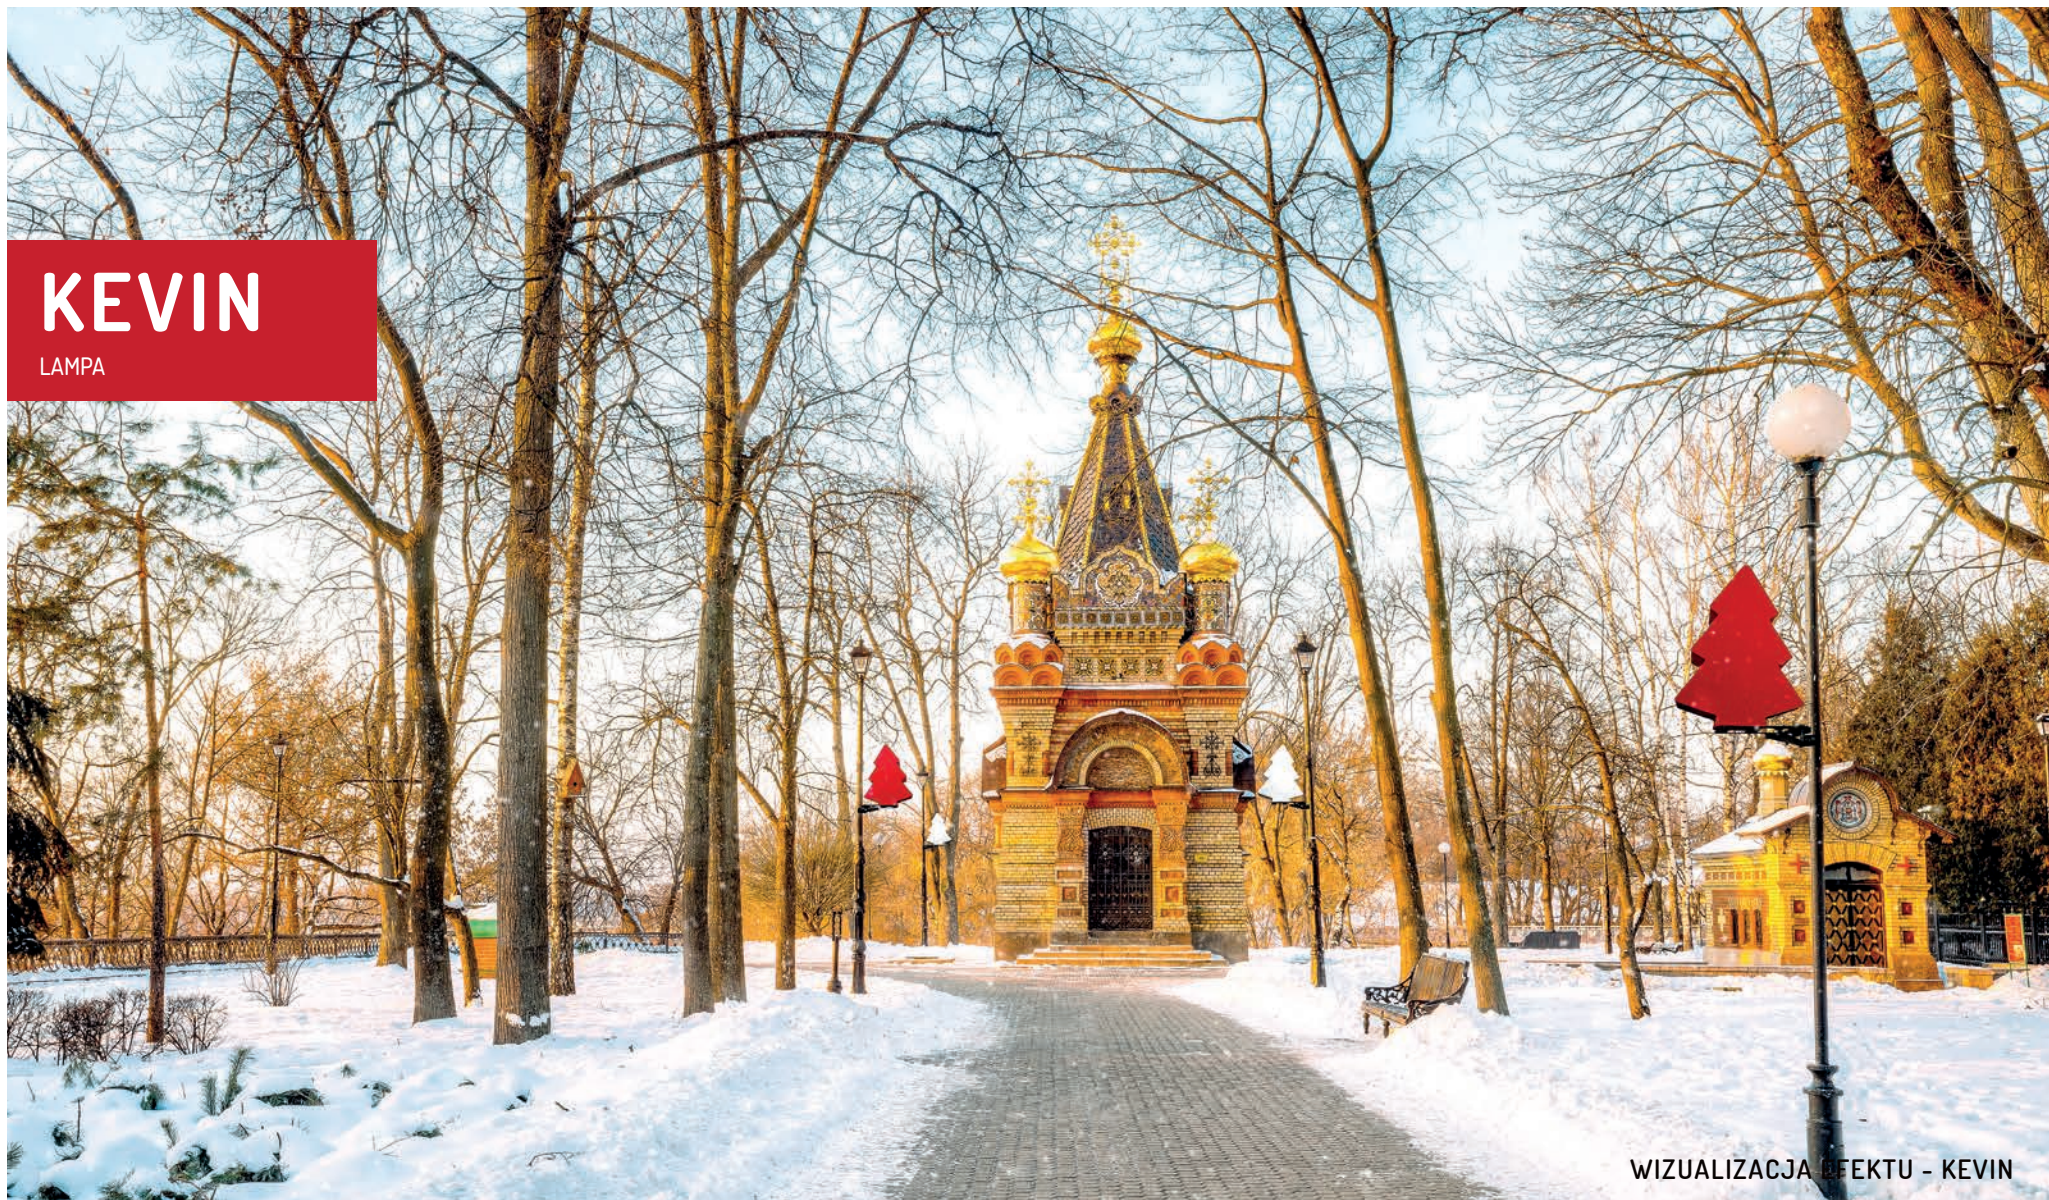

KEVIN

LAMPY

WIZUALIZACJA EFEKTU - KEVIN

Diabeł tkwi w szczegółach – choinka Kevin efektywnie odmieni przestrzeń, nadając jej bożonarodzeniowy klimat. Skutecznie rozświetla ciemne kąty, a w przeciwieństwie do słynnego utworu grupy Wham! – może być całorocznym przebojem.