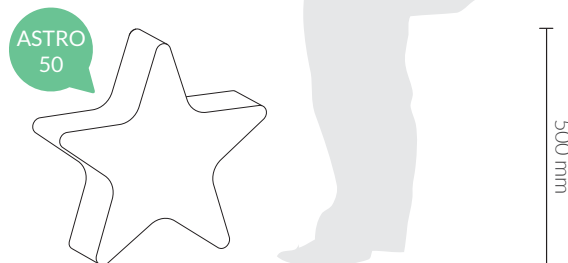

Karta techniczna

Astro

Good Morning Starshine!

Znana i lubiana forma w zupełnie nowej odsłonie. Przestrzenna podświetlana gwiazda sprawdzi się nie tylko w okresie Bożego Narodzenia, i to niezależnie od lokalizacji.

Model	Kod	Wymiary	Waga	Źródło światła
Astro 50	NU 050 050	520 x 150 x 500 h	4,5 kg	
Astro 50 Light	NU 051 050	520 x 150 x 500 h	4,5 kg	żarówka ECO
Astro 50 Light E27 RGB	NU 051 050 R	520 x 150 x 500 h	4,5 kg	żarówka E27 RGB
Astro 50 Light PLAY	NU 051 050 P	520 x 150 x 500 h	4,5 kg	żarówka E27 PLAY
Astro 50 Light RGB	NU 051 050 M	520 x 150 x 500 h	4,5 kg	moduł RGB