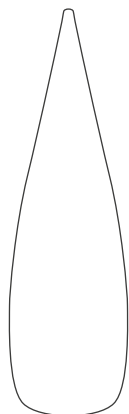

MOON

Model	Wymiary	Waga	Cena netto	
			Light E27	Moduł Light RGB
Moon 40 out	Ø 40 cm	3,4 kg	259 zł	399 zł
Moon 50 out	Ø 50 cm	4,9 kg	359 zł	499 zł
Moon 60 out	Ø 60 cm	6,6 kg	459 zł	599 zł

Akcesoria	Cena netto
Żarówka LED RGB (z gwintem E27)	35 zł
Żarówka LED PLAY (z gwintem E27)	270 zł
System podwieszania	99 zł

OPCJONALNIE

Kolor standardowy: biały transparentny / kolor przy oświetleniu RGB

033

System oświetleniowy: przewodowy E27 lub bezprzewodowy moduł RGB

Sposób ekspozycji: do podwieszenia lub na podłożu

CYPRESS

Model	Wymiary	Waga	Cena netto
			Light E27
Cypress120	Ø 36x120 cm H	5 kg	799 zł
Cypress150	Ø 46x150 cm H	9,5 kg	999 zł

Akcesoria	Cena netto
Żarówka LED RGB (z gwintem E27)	35 zł
Żarówka LED PLAY (z gwintem E27)	270 zł