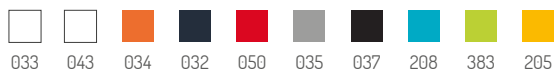

OPCJONALNIE

Kolor standardowy: biały transparentny / kolor przy oświetleniu RGB

System oświetleniowy: przewodowy E27 lub bezprzewodowy moduł RGB

Sposób montażu: do podwieszenia lub do podłoża