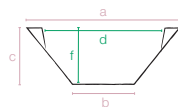

| codice senza colore code without colour | Cm | dimensioni esterne external dimensions | | | dimensioni interne internal dimensions | | | litri liters | Confezione minima Minimum package | m ³ | pezzi pallet pcs pallet | m ³ | |
|--|------------|---|-------|-----|---|-----|-----|-----------------|--------------------------------------|----------------|----------------------------|----------------|------|
| 11 433 060 | 60 | a60 | b24,5 | c22 | d48 | e21 | 22 | 2 | 60x60x30h | 0,10 | 26 | 80x120x113h | 1,08 |
| 11 433 080 | 80 | a80 | b32,5 | c29 | d64,5 | e28 | 54 | 2 | 80x80x39h | 0,25 | 10 | 80x80x113h | 0,72 |
| 11 433 100 | 100 | a100 | b40 | c37 | d80 | e36 | 106 | 1 | 100x100x37h | 0,37 | 7 | 100x120x113h | 1,36 |