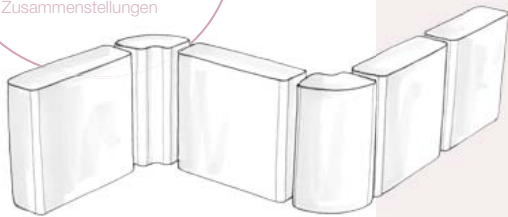

Divio + Corner componibili modular modulable zusammensetzbar

permettono diverse combinazioni
allow various combinations
ils permettent différentes combinaisons
Divio und Corner ermöglichen viele Zusammenstellungen