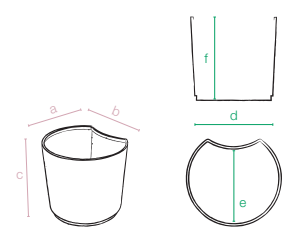

news
2017

043
bianco/white
blanc/weiß

201
cappuccino/cappuccino
cappuccino/cappuccino

235
beton/beton
beton/beton

032
antracite/anthracite
anthracite/anthrazitgrau

039
bronz/bronz
bronz/bronz

| codice senza colore code without colour | Cm | dimensioni esterne external dimensions | | | dimensioni interne internal dimensions | | | litri liters | Confezione minima Minimum package | pezzo m ² | pezzi pallet pcs pallet | m ² |
|--|----|---|-------|-------|---|-----|-------|-----------------|--------------------------------------|-------------------------|----------------------------|------------------|
| 29 472 040 | 40 | a41 | b46,6 | c39,8 | d44,5 | e35 | f38,5 | 52 | 2 41x46,6x63h | 0,11 | 44 | 80x120x230h 2,2 |
| 29 472 047 | 47 | a46,3 | b51,5 | c47,2 | d49 | e41 | f46 | 77 | 2 46,3x51,5x67h | 0,16 | 40 | 100x115x224h 2,5 |
| 29 472 054 | 54 | a51,4 | b56,1 | c54 | d54 | e45 | f53 | 106 | 2 51,4x56,1x72,5h | 0,2 | 36 | 100x115x218h 2,5 |

| codice senza colore code without colour | Cm | dimensioni dimensions | | | Confezione minima Minimum package | m ³ | pezzi pallet pcs pallet |
|--|----|--------------------------|-------|-----|--------------------------------------|----------------|----------------------------|
| 14 999 002 | 40 | a51,4 | b56,1 | c54 | 1 51,4x56,1x54h | 0,15 | 16 100x120x204h |