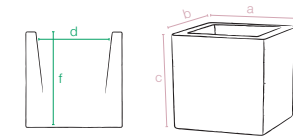

201
cappuccino/cappuccino
cappuccino/cappuccino

032
antracite/anthracite
anthracite/anthrazitgrau

050
rosso cardinale/cardinal red
rouge cardinal/scharlachrot

039
bronzo/bronze
bronze/bronze

| codice senza colore code without colour | Cm | dimensioni esterne external dimensions | dimensioni interne internal dimensions | litri liters | Confezione minima Minimum package | m ³ | pezzi pallet pcs pallet | m ² | |
|--|-----------|---|---|-----------------|--------------------------------------|----------------|----------------------------|----------------|------|
| 11 456 050 | 50 | a50 b50 c20 | d40 e40 f19 | 26 | 1 | 50x50x20h | 0,05 | 14 80x120x115h | 0,55 |

| codice senza colore code without colour | Cm | dimensioni esterne external dimensions | dimensioni interne internal dimensions | litri liters | Confezione minima Minimum package | m ³ | pezzi pallet pcs pallet | m ² | |
|--|-----------|---|---|-----------------|--------------------------------------|----------------|----------------------------|----------------|------|
| 11 425 025 | 25 | a25 b25 c25 | d19,5 e19,5 f24 | 9 | 1 | 25x25x25h | 0,01 | 48 80x120x115h | 0,55 |
| 11 425 030 | 30 | a30 b30 c30 | d23,5 e23,5 f28 | 15 | 1 | 30x30x30h | 0,02 | 24 80x120x115h | 1,10 |
| 11 425 040 | 40 | a40 b40 c40 | d30 e30 f38 | 34 | 1 | 40x40x40h | 0,06 | 12 80x120x92h | 0,88 |
| 11 425 050 | 50 | a50 b50 c50 | d38 e38 f38 | 55 | 1 | 50x50x50h | 0,12 | 8 100x120x112h | 1,34 |
| 11 425 060 | 60 | a58 b58 c58 | d45 e45 f58 | 117 | 1 | 58x58x58h | 0,19 | 6 80x120x200h | 1,92 |