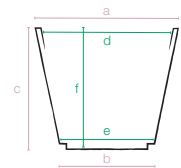

Ribeira

| codice senza colore code without colour | Cm | dimensioni esterne external dimensions | dimensioni interne internal dimensions | litri liters | Confezione minima Minimum package | m ³ | pezzi pallet pcs pallet | m ³ |
|--|----|---|---|-----------------|--------------------------------------|----------------|----------------------------|----------------------|
| 11 461 035 | 35 | a33 b18,5 c29 | d30 e18,5 f28 | 13 | 2 | 33x33x37h | 0,04 | 63 80x120x115h 1,10 |
| 11 461 040 | 40 | a38 b21,5 c35 | d34,5 e21,5 f34 | 21 | 2 | 38x38x43h | 0,06 | 114 80x120x230h 2,21 |
| 11 461 050 | 50 | a49 b27,5 c43 | d44,5 e27,5 f42 | 44 | 33 | 49x49x42h | 0,10 | 64 100x120x230h 2,65 |
| 11 461 060 | 60 | a57 b32 c49 | d52 e32 f49 | 78 | 47 | 57x57x49h | 0,15 | 28 80x120x220h 2,11 |
| 11 461 080 | 80 | a77 b43 c65 | d70 e43 f65 | 191 | 54 | 77x77x65h | 0,38 | 10 80x80x220h 1,40 |