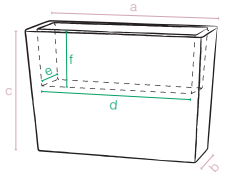

050
rosso cardinale/cardinal red
rouge cardinal/scharlachrot

039
bronzo/bronze
brunze/brunze

| codice senza colore code without colour | Cm | dimensioni esterne external dimensions | dimensioni interne internal dimensions | litri liters | Confezione minima Minimum package | m ³ | pezzi pallet pcs pallet | m ³ |
|--|-----|---|---|-----------------|--------------------------------------|----------------|----------------------------|----------------|
| 11 428 050 | 50 | a50 b35 c69 | d40 e26 f30 | 31 | 1 50x40x70h | 0,14 | 12 80x120x222h | 2,13 |
| 11 428 100 | 100 | a100 b35 c69 | d90 e26 f30 | 70 | 1 100x40x70h | 0,28 | 6 80x120x222h | 2,13 |