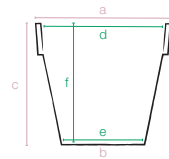

232
kiwi/kiwi
kiwi/Kiwi

202
lavanda/lavender
lavande/lavendel

032
antracite/anthracite
antracite/antrazitgrau

Sottovaso
pagina 202

| codice senza colore code without colour | Cm | dimensioni esterne external dimensions | | | dimensioni interne internal dimensions | | | litri liters | Confezione minima Minimum package | m ³ | pezzi pallet pcs pallet | m ² |
|--|-----|---|-------|------|---|-------|------|-----------------|--------------------------------------|----------------|----------------------------|----------------------|
| 11 437 030 | 30 | a30 | b18,5 | c27 | d26,5 | e18,5 | f27 | 11 | 22 | 4 30x30x48h | 0,04 | 88 80x120x115h 1,10 |
| 11 437 040 | 40 | a40 | b25 | c35 | d36 | e25 | f35 | 26 | 30 | 2 40x40x48h | 0,07 | 48 80x120x112h 1,08 |
| 11 437 050 | 50 | a50 | b31 | c43 | d44 | e31 | f43 | 48 | 37 | 2 50x50x58h | 0,14 | 64 100x120x226h 2,71 |
| 11 437 060 | 60 | a60 | b37 | c54 | d53 | e37 | f53 | 85 | 47 | 2 60x60x70h | 0,25 | 22 80x120x215h 2,06 |
| 11 437 070 | 70 | a70 | b43 | c63 | d61 | e43 | f62 | 133 | 50 | 1 70x70x63h | 0,30 | 9 80x80x215h 1,38 |
| 11 437 080 | 80 | a80 | b49 | c72 | d70 | e49 | f71 | 199 | 54 | 1 80x80x72h | 0,46 | 8 80x80x220h 1,41 |
| 11 437 100 | 100 | a100 | b61 | c90 | d88 | e61 | f90 | 396 | 66 | 1 100x100x90h | 0,90 | 6 100x120x225h 2,70 |
| 11 437 120 | 120 | a120 | b74 | c108 | d105 | e74 | f108 | 686 | - | 1 120x120x108h | 1,29 | 4 120x120x215h 3,10 |
| 11 437 140 | 140 | a140 | b86 | c126 | d123 | e86 | f126 | 1079 | - | 1 140x140x207h | 2,46 | 3 140x140x207h 4,05 |