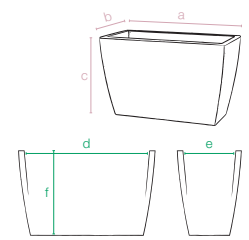

Sottovaso
pagina 203

| codice senza colore code without colour | Cm | dimensioni esterne external dimensions | dimensioni interne internal dimensions | litri liters | Confezione minima Minimum package | m ³ | pezzi pallet pcs pallet | m ³ |
|--|----|---|---|-----------------|--------------------------------------|----------------|----------------------------|-----------------|
| 11 407 035 | 35 | a29 b29 c36 | d25 e25 f36 | 17 | 30 | 2 29x29x57h | 0,04 | 32 80x120x115h |
| 11 407 040 | 40 | a33 b33 c41 | d28,5 e28,5 f41 | 25 | 30 | 2 33x33x66h | 0,07 | 48 80x120x230h |
| 11 407 050 | 50 | a40 b40 c50 | d34 e34 f50 | 44 | 30 | 2 40x40x78h | 0,12 | 42 80x120x228h |
| 11 407 060 | 60 | a49 b49 c61 | d42 e42 f61 | 83 | 36 | 2 49x49x61h | 0,14 | 20 100x120x230h |
| 11 407 065 | 65 | a40 b40 c65 | d34 e34 f65 | 56 | 30 | 2 40x40x107h | 0,17 | 30 80x120x238h |

| codice senza colore code without colour | Cm | dimensioni esterne external dimensions | dimensioni interne internal dimensions | litri liters | Confezione minima Minimum package | m ³ | pezzi pallet pcs pallet | m ³ |
|--|----|---|---|-----------------|--------------------------------------|----------------|----------------------------|----------------|
| 11 438 080 | 80 | a80 b40 f50 | d74 e35 f50 | 169 | 2 | 80x40x80h | 0,25 | 18 80x120x228h |