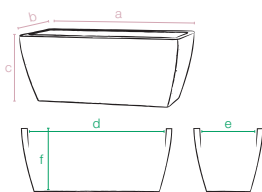

| codice senza colore code without colour | Cm | dimensioni esterne external dimensions | dimensioni interne internal dimensions | litri liters | Confezione minima Minimum package | m ³ | pezzi pallet pcs pallet | m ³ |
|--|----|---|---|-----------------|--------------------------------------|----------------|----------------------------|----------------|
| 11 438 080 | 80 | a80 b40 f50 | d74 e35 f50 | 169 | 2 | 80x40x80h | 0,25 | 18 80x120x228h |

032

antracite/anthracite
anthracite/anthrazitgrau

039

bronzo/bronze
bronze/bronze

| codice senza colore code without colour | Cm | dimensioni esterne external dimensions | | | dimensioni interne internal dimensions | | | litri liters | Confezione minima Minimum package | m ³ | pezzi pallet pcs pallet | m ³ |
|--|----|---|------|------|---|------|------|-----------------|--------------------------------------|----------------|----------------------------|------------------|
| 11 460 058 | 58 | a 58 | b 29 | c 25 | d 54 | e 25 | f 25 | 43 | 2 58x29x41h | 0,06 | 52 | 80x120x230h 2,21 |
| 11 460 066 | 66 | a 66 | b 33 | c 28 | d 62 | e 29 | f 28 | 68 | 2 66x33x46h | 0,10 | 33 | 80x120x230h 2,21 |
| 11 460 080 | 80 | a 79 | b 39 | c 33 | d 73 | e 33 | f 33 | 107 | 2 79x39x54h | 0,16 | 27 | 80x120x230h 2,21 |