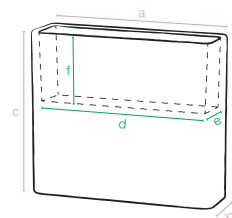

232
kiwi/kiwi
kiwi/Kiwi

| codice senza colore code without colour | Cm | dimensioni esterne external dimensions | | | dimensioni interne internal dimensions | | | litri liters | Confezione minima Minimum package | m ² | pezzi pallet pcs pallet | m ² |
|--|----|---|-----|-----|---|-----|-----|-----------------|--------------------------------------|----------------|----------------------------|--------------------|
| 11 466 080 | 80 | a90 | b27 | c77 | d85 | e21 | f33 | 59 | 1 | 91x28x79h | 0,2 | 8 80x120x201h 1,93 |

Corner indoor

043
bianco/white
blanc/weiß

201
cappuccino/cappuccino
cappuccino/cappuccino

210
grafite/graphite
graphite/graphit

232
kiwi/kiwi
kiwi/Kiwi

| codice senza colore code without colour | Cm | dimensioni esterne external dimensions | | | dimensioni interne internal dimensions | | | litri liters | Confezione minima Minimum package | m ² | pezzi pallet pcs pallet | m ² |
|--|----|---|-----|-----|---|-----|-----|-----------------|--------------------------------------|----------------|----------------------------|---------------------|
| 11 467 080 | 80 | a39 | b39 | c77 | d22 | e34 | f33 | 26 | 1 | 40x40x79h | 0,1 | 15 80x120x213h 2,04 |