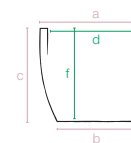

032

antracite/anthracite
anthracite/anthrazitgrau

039

bronzo/bronze
bronze/bronze

| codice senza colore code without colour | Cm | dimensioni esterne external dimensions | | | dimensioni interne internal dimensions | | | litri liters | Confezione minima Minimum package | m ³ | pezzi pallet pcs pallet | m ³ |
|--|----|---|------|------|---|------|------|-----------------|--------------------------------------|----------------|----------------------------|------------------|
| 11 460 058 | 58 | a 58 | b 29 | c 25 | d 54 | e 25 | f 25 | 43 | 2 58x29x41h | 0,06 | 52 | 80x120x230h 2,21 |
| 11 460 066 | 66 | a 66 | b 33 | c 28 | d 62 | e 29 | f 28 | 68 | 2 66x33x46h | 0,10 | 33 | 80x120x230h 2,21 |
| 11 460 080 | 80 | a 79 | b 39 | c 33 | d 73 | e 33 | f 33 | 107 | 2 79x39x54h | 0,16 | 27 | 80x120x230h 2,21 |

| codice senza colore code without colour | Cm | dimensioni esterne external dimensions | | | dimensioni interne internal dimensions | | | litri liters | Confezione minima Minimum package | m ³ | pezzi pallet pcs pallet | m ³ |
|--|----|---|------|------|---|------|------|-----------------|--------------------------------------|----------------|----------------------------|------------------|
| 11 448 032 | 32 | a 32 | b 21 | c 27 | d 26 | e 25 | f 11 | 2 | 32x32x48h | 0,04 | 64 | 80x120x232h 2,23 |
| 11 448 042 | 42 | a 42 | b 28 | c 35 | d 35 | e 33 | f 26 | 2 | 42x42x63h | 0,11 | 36 | 80x120x222h 2,13 |
| 11 448 052 | 52 | a 52 | b 36 | c 43 | d 43 | e 40 | f 49 | 2 | 52x52x80h | 0,21 | 15 | 80x120x227h 2,72 |
| 11 448 062 | 62 | a 62 | b 36 | c 50 | d 50 | e 44 | f 64 | 2 | 62x62x88h | 0,33 | 10 | 80x120x207h 1,99 |