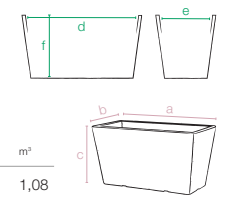

| codice senza colore code without colour | Cm | dimensioni dimensions | litri liters | Confezione minima Minimum package | m ³ | pezzi pallet pcs pallet | m ³ | accessori accessories |
|--|-----|--------------------------|-----------------|--------------------------------------|----------------|----------------------------|----------------|--------------------------|
| 11 424 070 | 70 | a30 b23 c68 d20 | 8 | 1 30x30x68h | 0,06 | 24 80x120x225h | 2,16 | |
| 11 424 090 | 90 | a40 b29,5 c90 d26 | 26 | 1 40x40x90h | 0,14 | 12 80x120x195h | 1,87 | |
| 11 424 110 | 110 | a45 b34,5 c110 d28 | 35 | 1 45x45x110h | 0,22 | 12 80x120x236h | 2,27 | |
| 11 424 145 | 145 | a55 b44,5 c145 d31 | 46 | 1 55x55x145h | 0,43 | 4 100x120x160h | 1,92 | |

| codice senza colore code without colour | Cm | dimensioni esterne external dimensions | dimensioni interne internal dimensions | litri liters | Confezione minima Minimum package | m ³ | pezzi pallet pcs pallet | m ³ |
|--|-----------|---|---|-----------------|--------------------------------------|----------------|----------------------------|----------------|
| 11 464 080 | 80 | a80 b40 c42 | d74 e34 f42 | 66 | 2 80x40x71h | 0,22 | 12 80x120x112h | 1,08 |