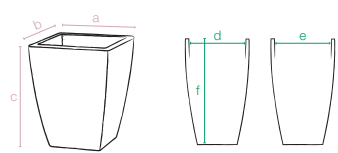

Sottovaso
pagina 203

| codice senza colore code without colour | Cm | dimensioni esterne external dimensions | dimensioni interne internal dimensions | litri liters | Confezione minima Minimum package | m ³ | pezzi pallet pcs pallet | m ³ |
|--|----|---|---|-----------------|--------------------------------------|----------------|----------------------------|-----------------|
| 11 407 035 | 35 | a29 b29 c36 | d25 e25 f36 | 17 | 30 | 2 29x29x57h | 0,04 | 32 80x120x115h |
| 11 407 040 | 40 | a33 b33 c41 | d28,5 e28,5 f41 | 25 | 30 | 2 33x33x66h | 0,07 | 48 80x120x230h |
| 11 407 050 | 50 | a40 b40 c50 | d34 e34 f50 | 44 | 30 | 2 40x40x78h | 0,12 | 42 80x120x228h |
| 11 407 060 | 60 | a49 b49 c61 | d42 e42 f61 | 83 | 36 | 2 49x49x61h | 0,14 | 20 100x120x230h |
| 11 407 065 | 65 | a40 b40 c65 | d34 e34 f65 | 56 | 30 | 2 40x40x107h | 0,17 | 30 80x120x238h |

| codice senza colore code without colour | Cm | dimensioni esterne external dimensions | dimensioni interne internal dimensions | litri liters | Confezione minima Minimum package | m ³ | pezzi pallet pcs pallet | m ³ |
|--|----|---|---|-----------------|--------------------------------------|----------------|----------------------------|----------------|
| 11 438 080 | 80 | a80 b40 f50 | d74 e35 f50 | 169 | 2 | 80x40x80h | 0,25 | 18 80x120x228h |