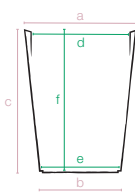

codice senza colore code without colour	Cm	dimensioni esterne external dimensions			dimensioni interne internal dimensions			litri liters		Confezione minima Minimum package	m³	pezzi pallet pcs pallet	m³
11 465 043	43	e33	b24	c42	d29	e24	f42	24	27	1 33x24x42h	0,03	96	80x120x225h 2,16
11 465 050	50	e39	b28,5	c50	d35	e28	f49	45	30	1 39x28,5x50h	0,30	60	80x120x215h 2,06
11 465 065	65	e49	b36	c66	d44	e35	f61	94	40	1 49x36x66h	0,10	21	80x120x210h 2,02