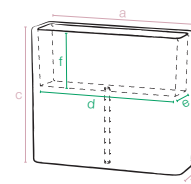

Corner indoor

043
bianco/white
blanc/weiß

201
cappuccino/cappuccino
cappuccino/cappuccino

210
grafite/graphite
graphite/graphit

232
kiwi/kiwi
kiwi/Kiwi

| codice senza colore code without colour | Cm | dimensioni esterne external dimensions | | | dimensioni interne internal dimensions | | | litri liters | Confezione minima Minimum package | m ² | pezzi pallet pcs pallet | m ² |
|--|----|---|-----|-----|---|-----|-----|-----------------|--------------------------------------|----------------|----------------------------|---------------------|
| 11 467 080 | 80 | a39 | b39 | c77 | d22 | e34 | f33 | 26 | 1 | 40x40x79h | 0,1 | 15 80x120x213h 2,04 |

Divio outdoor

| codice senza colore code without colour | Cm | dimensioni esterne external dimensions | dimensioni interne internal dimensions | litri liters | Confezione minima Minimum package | pezzi pallet pcs pallet | m ³ | | |
|--|-----------------|---|---|-----------------|--------------------------------------|----------------------------|----------------|---|------------------|
| 15 466 080 | 043 201 210 232 | 80 | a90 b27 c77 | d85 e21 133 | 59 | 1 | 91x28x79h 0,2 | 8 | 80x120x201h 1,93 |

Corner outdoor

| codice senza colore code without colour | Cm | dimensioni esterne external dimensions | dimensioni interne internal dimensions | litri liters | Confezione minima Minimum package | pezzi pallet pcs pallet | m ³ | | |
|--|-----------------|---|---|-----------------|--------------------------------------|----------------------------|----------------|----|------------------|
| 15 467 080 | 043 201 210 232 | 80 | a39 b39 c77 | d22 e34 133 | 26 | 1 | 40x40x79h 0,1 | 15 | 80x120x213h 2,04 |