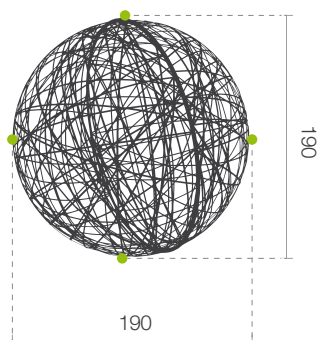

nazwa

Globus

ażurowe dekoracje

Terra
*Christmas*informacje
techniczne
(cm)

RZUT TECHNICZNY

WYMIARY	◇	◁▷	KG
Globus 25	25	25	0,2
Globus 35	35	35	0,4
Globus 50	50	50	0,6
Globus 75	75	75	1,3
Globus 100	100	100	2,2
Globus 130	130	130	4,8
Globus 160	160	160	6,0
◀ Globus 190	190	190	7,5