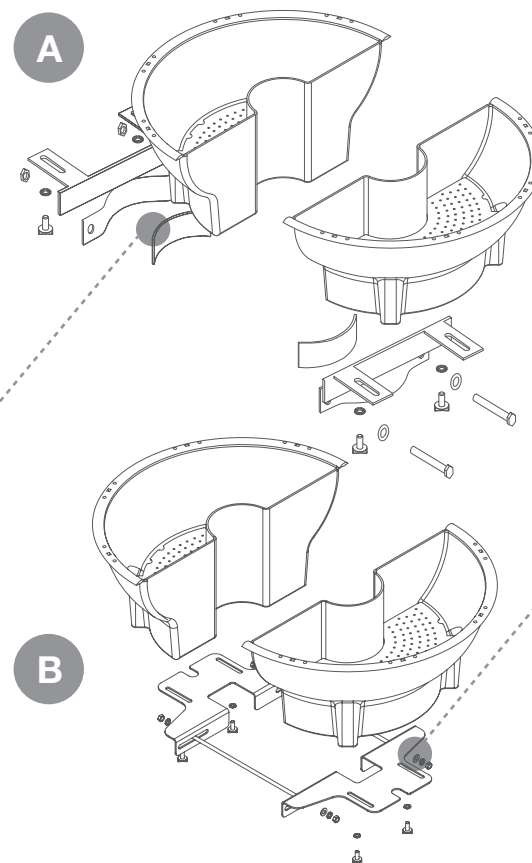

Twoje potrzeby

Zagospodarowanie miejskich latarni kwiatami może wydawać się kłopotliwe. Ze względu na zróżnicowane kształty lamp, niezwykle trudno jest znaleźć odpowiednią dekorację. Tak trudnodostępne miejsca oznaczają również problemy z nawadnianiem, a każda, najmniejsza nawet zmiana ukwiecenia to również kolejne zmartwienia.

MOCOWANIE METALOWE
na duże okrągłe słupy.

A