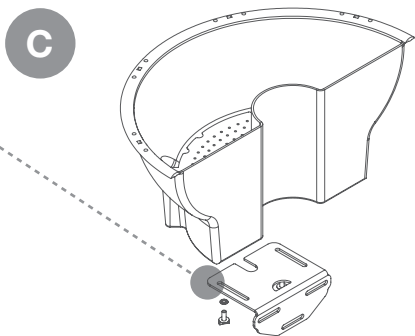

Culture Tub to wewnętrzna wkładka wykonana z grubego polietylenu charakteryzującego się wysoką odpornością na uszkodzenia chemiczne i mechaniczne. Jest mobilna i wyposażona w system otworów przelewowych, zapobiegających gniciu roślin przy nadmiarze wody. Umożliwia ekspresową zmianę ukwiecenia bez konieczności dokonywania uciążliwego demontażu całej konstrukcji.