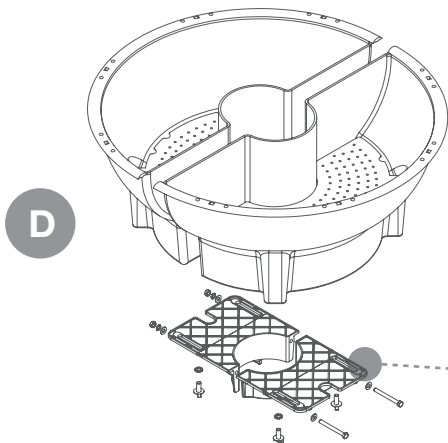

MOCOWANIE METALOWE
na duże okrągłe słupy.

A

MOCOWANIE METALOWE

na kwadratowe słupy

B

Nasze rozwiązania

Rozwiązaniem problemów z aranżacją miejskich lamp są kwietniki Jiflor® z wkładką Culture Tub. To sposób na to, by każda z lamp zyskała elegancką dekorację, odpowiednio dostosowaną do swoich rozmiarów. Specjalne uchwyty pozwolą dopasować i stabilnie zamocować produkt, nawet w przypadku niestandardowych lokalizacji. To również ostateczny kres dla kłopotów z pielęgnacją roślin, gdyż specjalny system nawadniania odpowiednio zadba o ich kondycję. Dodatkowo, wewnętrzna wkładka uprawna Culture Tub maksymalnie przyspieszy i ułatwi zmianę aranżacji.

MOCOWANIE METALOWE
do ściany

C

Liczy się oszczędność

Podwójne dno to odpowiednio zaprojektowany, dostosowany do pojemnika zbiornik wody wyposażony w moduł napowietrzania oraz otwory przelewowe. Ten specjalny system zapewnia roślinom zapas kilku litrów wody, a w efekcie dużo rzadsze podlewanie i piękne ukwiecenie. Projekt uwzględniający obieg powietrza w systemie korzeniowym roślin optymalizuje ich wzrost.

Culture Tub to wewnętrzna wkładka wykonana z grubego polietylenu charakteryzującego się wysoką odpornością na uszkodzenia chemiczne i mechaniczne. Jest mobilna i wyposażona w system otworów przelewowych, zapobiegających gniciu roślin przy nadmiarze wody. Umożliwia ekspresową zmianę ukwiecenia bez konieczności dokonywania uciążliwego demontażu całej konstrukcji.