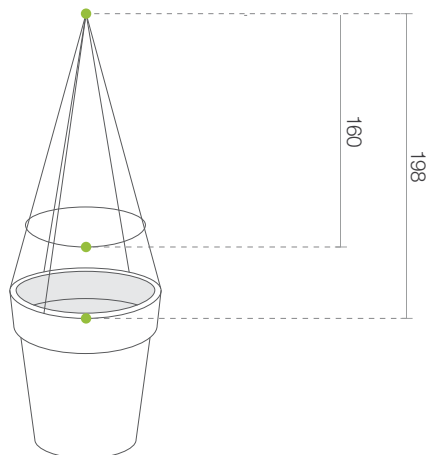

# Terra Christmas Tree

nakładka na Gianto

**Terra**  
*Christmas*
**informacje  
 techniczne**  
 (cm)

**RZUT TECHNICZNY**

**WYMIARY**

| na zewnątrz                     | ◇   | ◁▷  | Ⓜ  |
|---------------------------------|-----|-----|----|
| <b>Terra Christmas Tree 160</b> | 160 | 75  | 31 |
| <b>Terra Christmas Tree 200</b> | 198 | 105 | 45 |

|                                 | Girlanda<br>mb | szt. | Pkt.<br>światł<br>szt. |
|---------------------------------|----------------|------|------------------------|
| <b>Terra Christmas Tree 160</b> | 22             | 4    | 400                    |
| <b>Terra Christmas Tree 200</b> | 32             | 6    | 600                    |