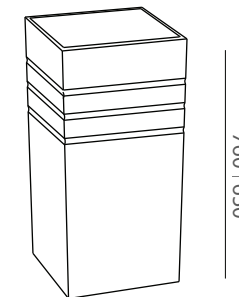

karta produktowa

SCHIOBET GROOVE

KOLEKCJA SQUARE

TerraForm
piękno czystej formy

WYMIARY / KUBATURA

KOLORY BAZOWE

POJEMNOŚĆ / WAGA / MATERIAŁ

66l / 75kg

95l / 80kg

beton architektoniczny

MODEL	KOD	WYMIARY (mm)
Schiobet Groove	TE 035 065 000 A	400 x 400 x 650 h
Schiobet Groove	TE 035 076 000 A	450 x 440 x 760 h

DOBRCZE WIEDZIEĆ, ŻE...

100% RECYCLING

WODOODPORNE