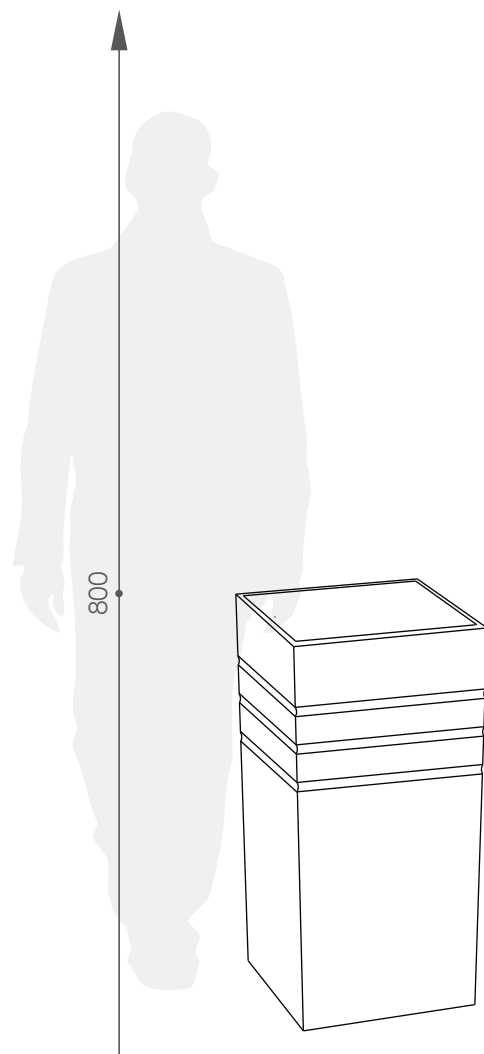

+48 68 455 62 69 | info@terra-pl.eu

www.terraform.pl