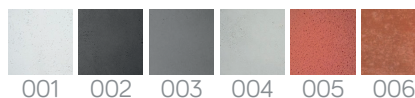

karta produktowa

SCHIOBET GROOVE

KOLEKCJA SQUARE

TerraForm
piękno czystej formy

WYMIARY / KUBATURA

KOLORY BAZOWE

POJEMNOŚĆ / WAGA / MATERIAŁ

66l / 75kg

95l / 80kg

beton architektoniczny

MODEL	KOD	WYMIARY (mm)
Schiobet Groove	TE 035 065 000 A	400 x 400 x 650 h
Schiobet Groove	TE 035 076 000 A	450 x 440 x 760 h

DOBRCZE WIEDZIEĆ, ŻE...

100% RECYCLING

WODOODPORNE