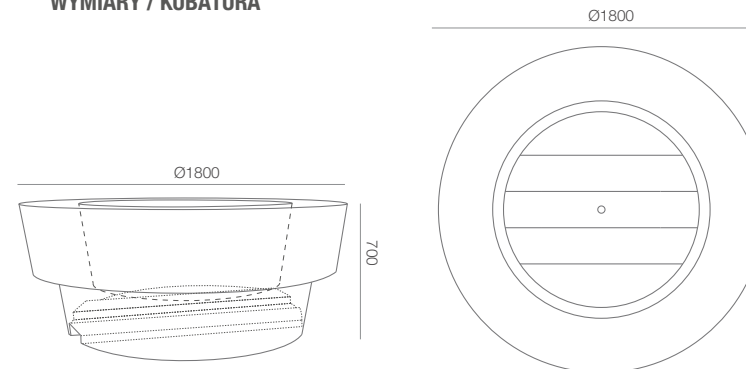

## KOLORY STRUKTURA (wykończenie: mat)

## WYMIARY / KUBATURA

TE 010 180

## POJEMNOŚĆ / WAGA / MATERIAŁ

Gianto Sito D: 900l / 65kg	Gianto Sito: 1020l / 60kg
polietylen	

MODEL	KOD	WYMIARY (mm)	RANT	GŁĘBOKOŚĆ
Gianto Sito D	TE 010 180D	ø1800x700h	300x360h	500
Gianto Sito	TE 010 180	ø1800x700h	300x360h	700