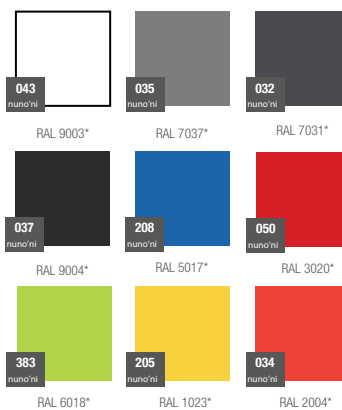

## KOLORY STRUKTURA (wykończenie: mat)

## KOLORY BAZOWE (wykończenie: mat)

\*zbliżony odpowiednik z palety RAL