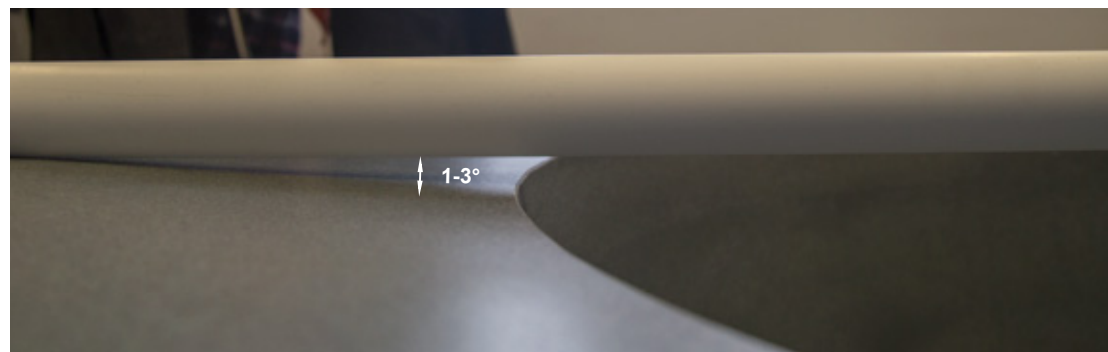

karta produktowa kąt nachylenia siedziska

GIANTO SITO KOLEKCJA URBANO

TerraForm
piękno czystej formy

DONICA BEZ OBCIĄŻENIA / BEZ DRUGIEGO DNA