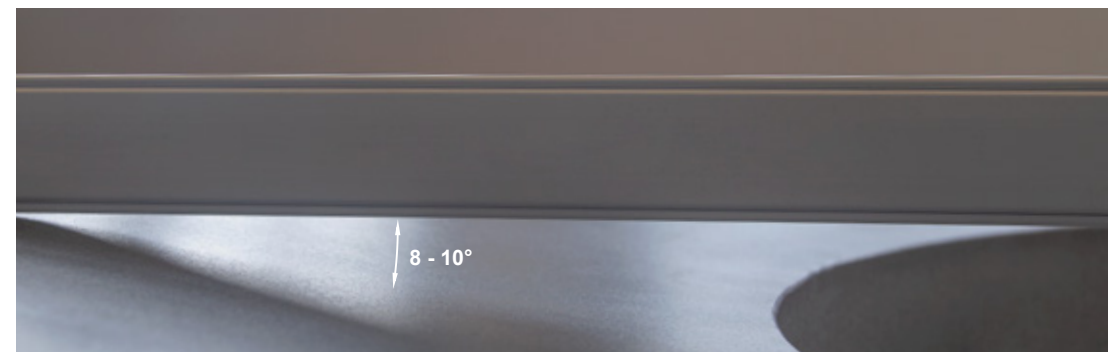

DONICA Z DRUGIM DNEM

+48 68 455 62 69 | info@terra-pl.eu

www.terraform.pl