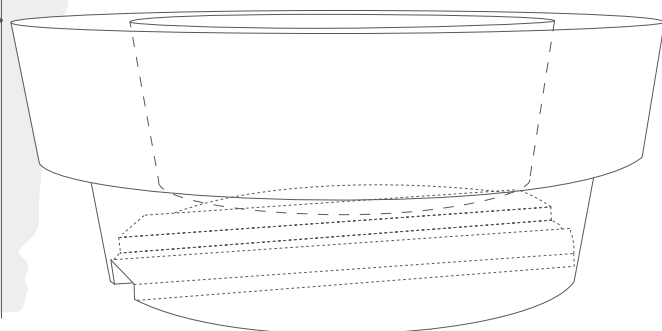

karta produktowa

GIANTO SITO KOLEKCJA URBANO

700

KOLORY STRUKTURA (wykończenie: mat)

KOLORY BAZOWE (wykończenie: mat)

*zbliżony odpowiednik z palety RAL

WYMIARY / KUBATURA

TE 010 180

POJEMNOŚĆ / WAGA / MATERIAŁ

Gianto Sito D: 900l / 65kg	Gianto Sito: 1020l / 60kg
polietylen	

MODEL	KOD	WYMIARY (mm)	RANT	GŁĘBOKOŚĆ
Gianto Sito D	TE 010 180D	ø1800x700h	300x360h	500
Gianto Sito	TE 010 180	ø1800x700h	300x360h	700

DOBRCZE WIEDZIEĆ, ŻE...

100% RECYCLING

WODOODPORNE

ODPORNE NA USZKODZENIA MECHANICZNE

ODPORNE NA ZMIENNE WARUNKI ATMOSFERYCZNE

SZEROKA GAMA KOLORÓW

+48 68 455 62 69 | info@terra-pl.eu

www.terraform.pl