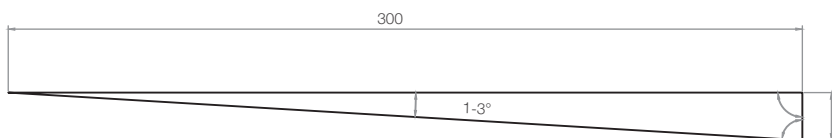

karta produktowa kąt nachylenia siedziska

GIANTO SITO KOLEKCJA URBANO

TerraForm
piękno czystej formy

DONICA BEZ OBCIĄŻENIA / BEZ DRUGIEGO DNA