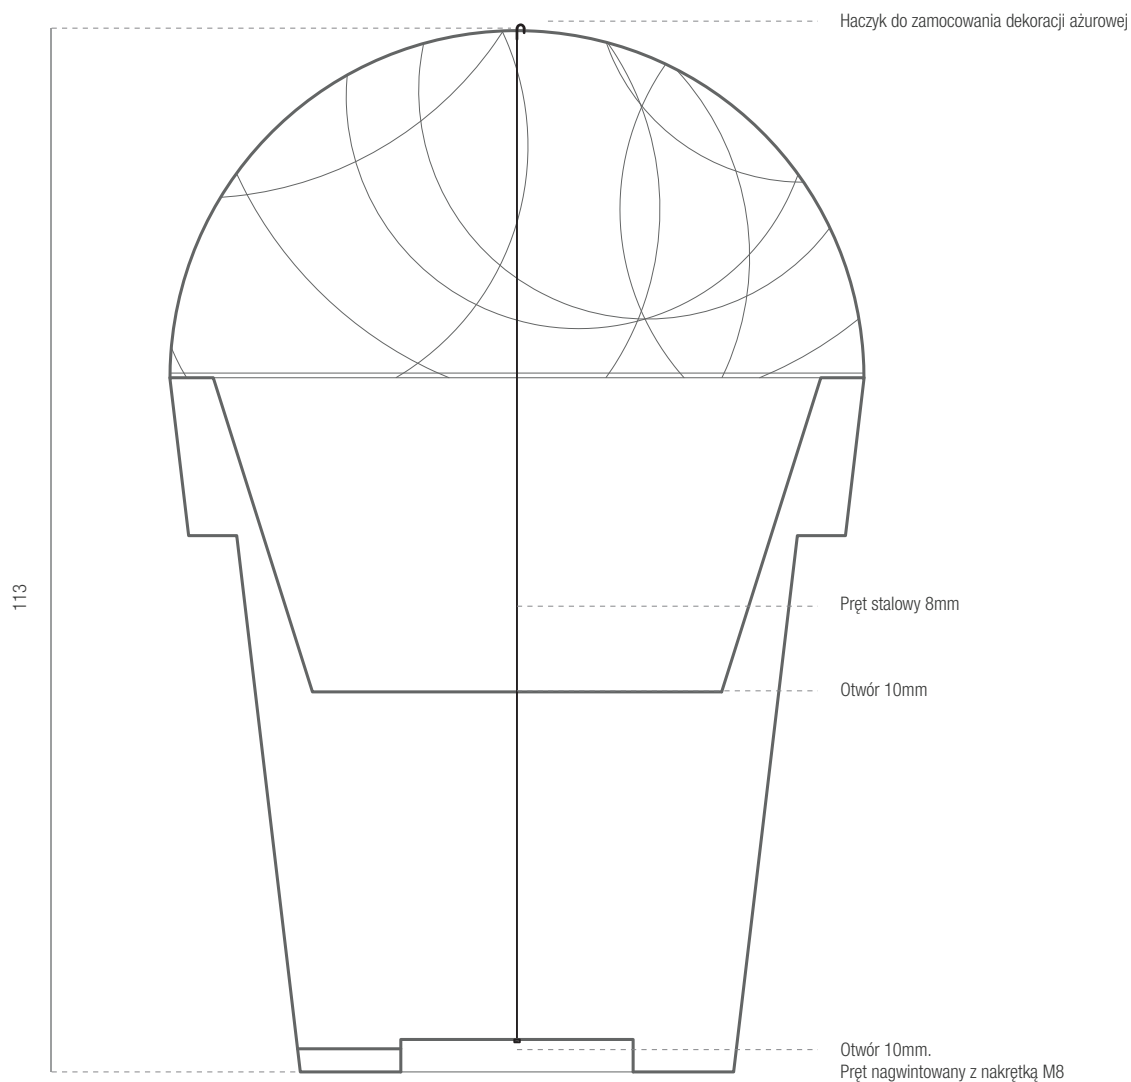

Gianto 80 + Globus Ażur 1/2

Mocowanie prętem stalowym

Terra Group
Wrocławska 17B
65-427 Zielona Góra
PL 928 000 48 01

T. +48 68 455 62 69
F. +48 68 359 41 52
info@terra-pl.eu
www.terra-pl.eu

Terra®
Group

ELEMENTY MOCOWANIA

	materiał	rodzaj
Hak	stal nierdzewna	-
Pręt nagwintowany	stal nierdzewna	8mm
Nakrętka	stal nierdzewna	M8

WYMIAR

	wysokość	średnica
	1130	750

PRODUKT

model	wymiar	kod
Gianto 80	Ø 750 mm, h 750 mm	NU 010 080
Globus 1/2 75	Ø 750 mm, h 375 mm	570014

razem stworzymy
piękniejsze jutro