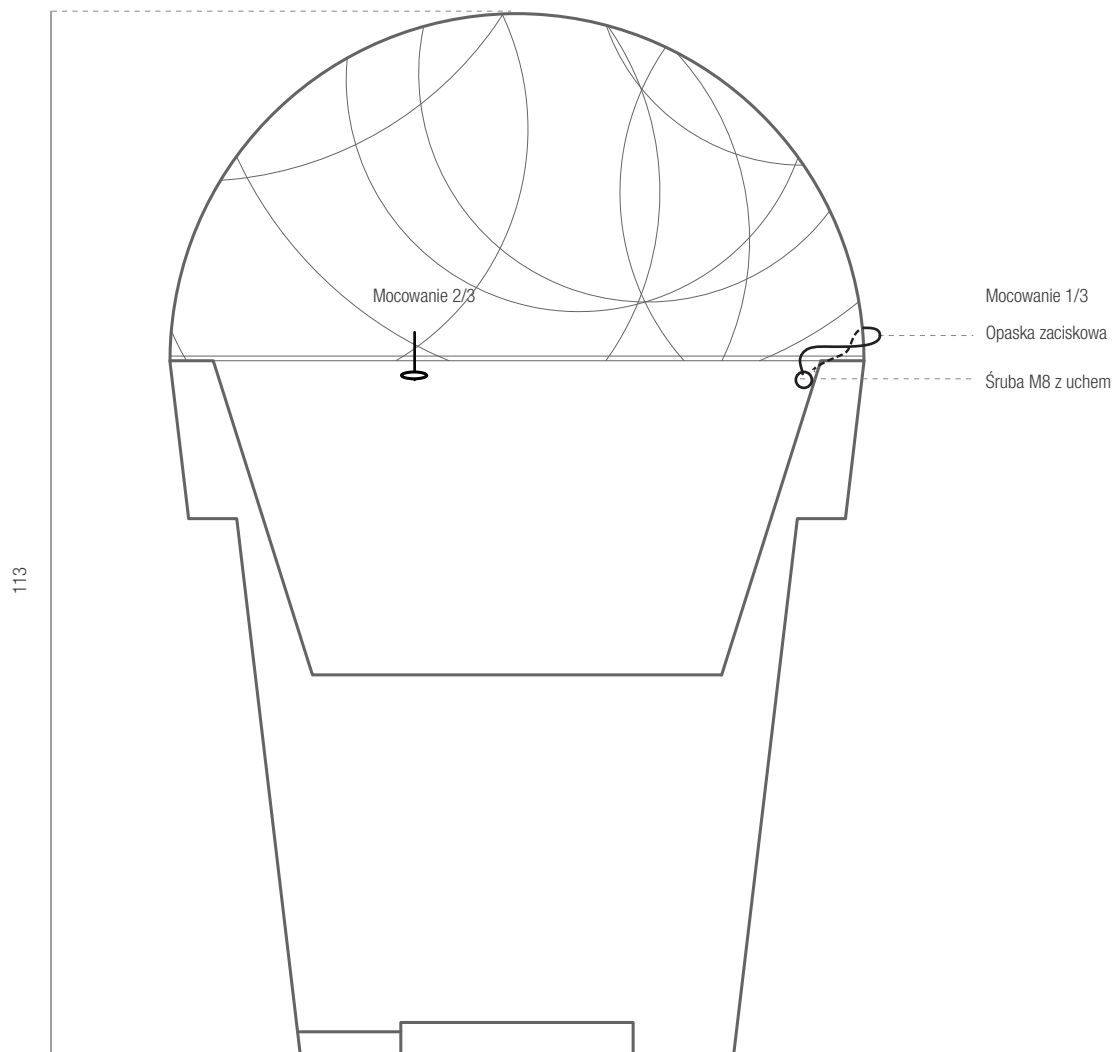

### ELEMENTY MOCOWANIA

	materiał	rodzaj	ilość
Nitonakrętka	stal nierdzewna	M8	3
Śruba z uchem	stal nierdzewna	M8	3
Opaska zaciskowa	tworzywo sztuczne	-	3

### WYMIAR

	wysokość	średnica
	1130	750

### PRODUKT

model	wymiar	kod
Gianto 80	Ø 750 mm, h 750 mm	NU 010 080
Globus 1/2 75	Ø 750 mm, h 375 mm	570014

razem stworzymy  
**piękniejsze jutro**