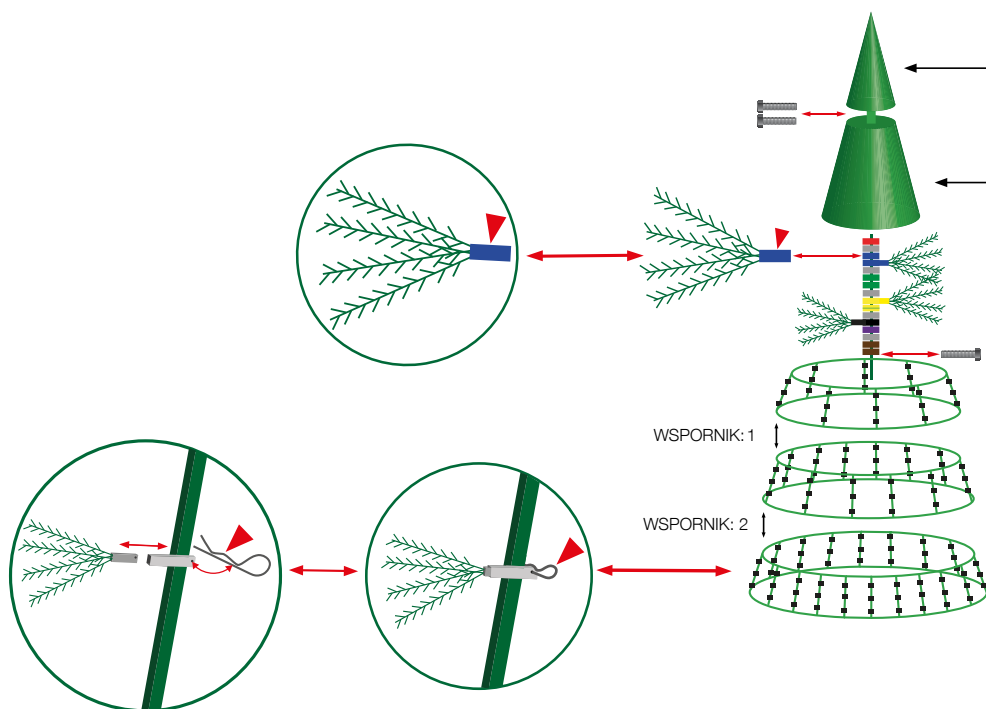

nazwa

Terra Christmas Tree Exclusive

Czubek
Wysokość: 250 cm

A	Element A Wysokość: 140 cm, Ilość gałęzi: 60
B	Element B Wysokość: 70 cm, Ilość gałęzi: 24
C	Element C Wysokość: 70 cm, Ilość gałęzi: 36 Ilość gałęzi: 4
D	Element D Wysokość: 70 cm, Ilość gałęzi: 54 Ilość gałęzi: 9