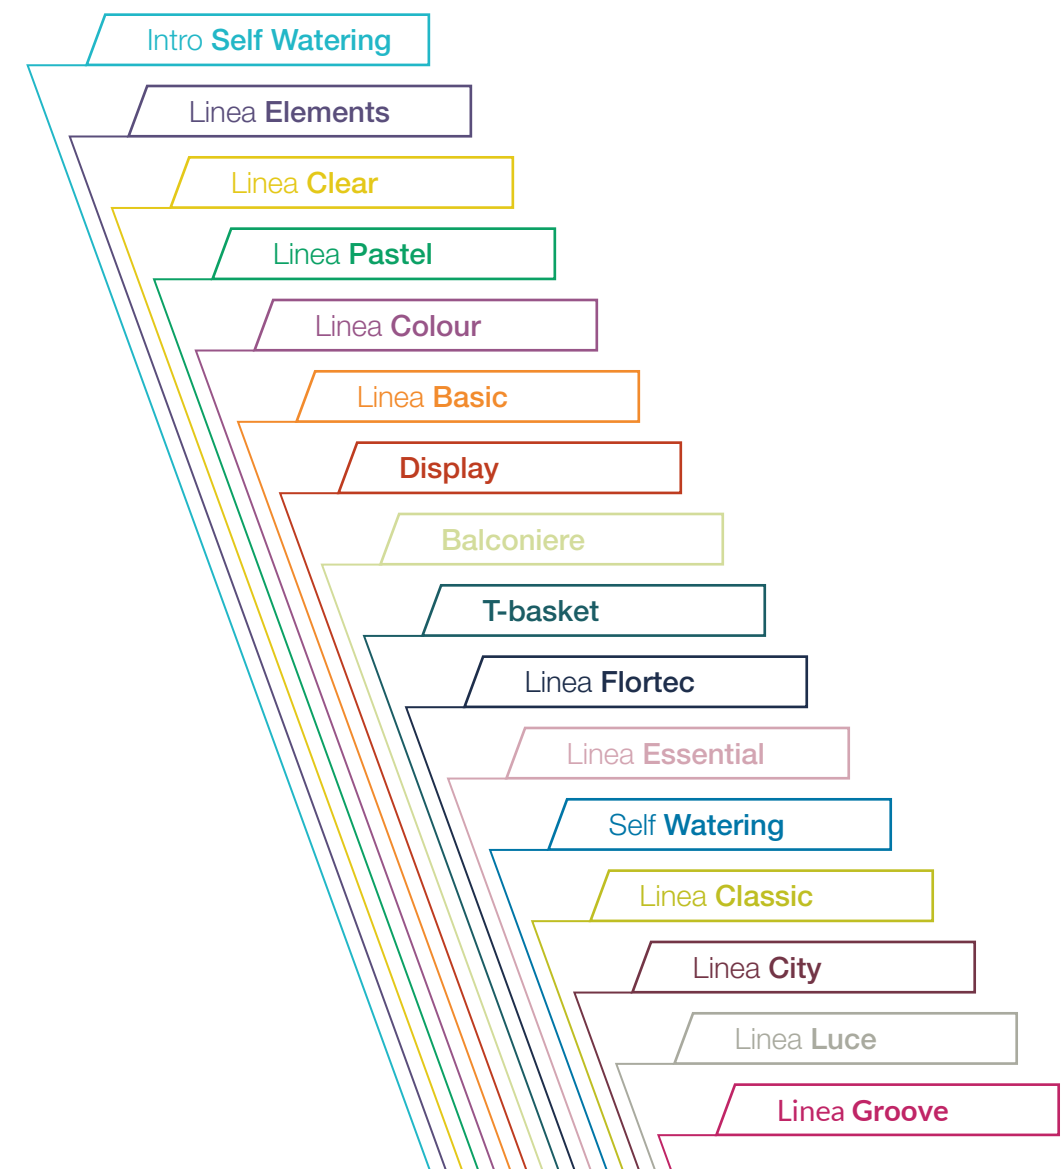

# Intro Self Watering

INTRO SELF WATERING

**Stem**  
pagina 18

**Stalk**  
pagina 20

**Air**  
pagina 26

**Hydral**  
pagina 28

Większość naszych donic wyposażona jest w system rezerwy wodnej - drugie dno. Dowiedz się o nich więcej na poszczególnych stronach (pagina) katalogu.