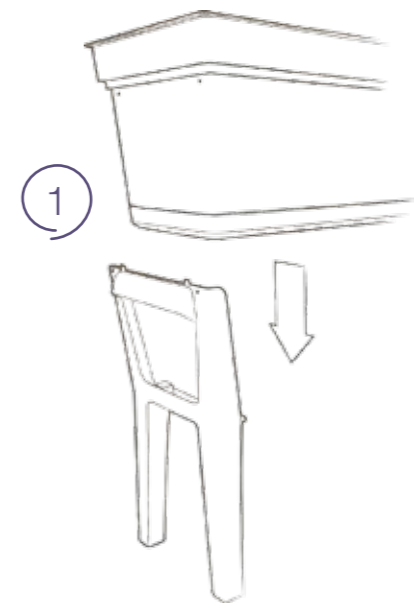

codice senza colore code without colour	Cm	dimensioni dimensions	Confezione minima Minimum package	pezzi pallet pcs pallet
28 113 061	61	a61 b32	62x33x25h	39 80x120x224h

Basilio

Consigli utili

Basilio permette di prendervi cura delle vostre piante, fiori e ortaggi più comodamente.