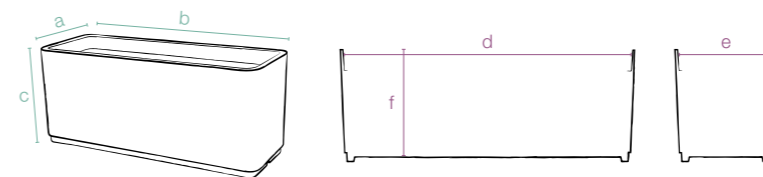

news
2018

043
bianco/white
blanc/weiß

201
cappuccino/cappuccino
cappuccino/cappuccino

235
beton/beton
beton/beton

032
antracite/anthracite
anthracite/anthrazitgrau

039
bronzo/bronze
bronze/bronze

codice senza colore code without colour	Cm	dimensioni esterne external dimensions			dimensioni interne internal dimensions			litri liters	Confezione minima Minimum package	m ³	pezzi pallet pcs pallet	m ³
29 474 098	98	a38,2	b98,2	c39,8	d38,2	e98,2	f39,8	131	2 38x38x51h	0,074	10 80x120x210h	2,0