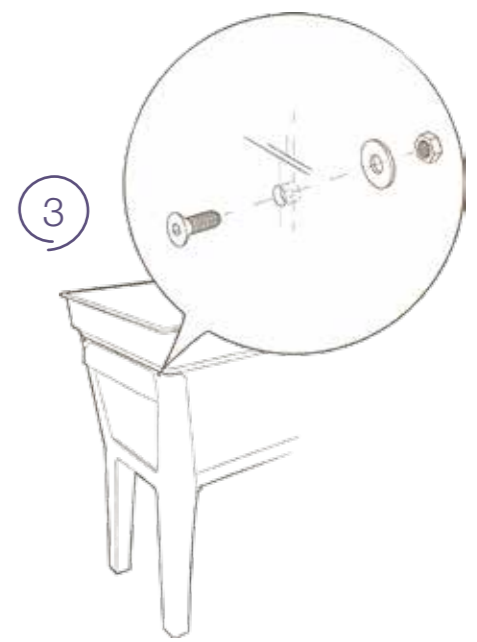

codice senza colore code without colour	Cm	dimensioni dimensions	Confezione minima Minimum package	pezzi pallet pcs pallet
28 113 061	61	a61 b32	62x33x25h	39 80x120x224h

Basilio

Consigli utili

Basilio permette di prendervi cura delle vostre piante, fiori e ortaggi più comodamente.