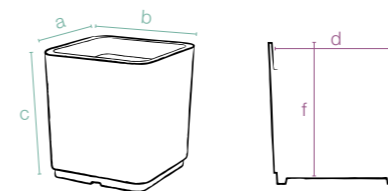

201
cappuccino/cappuccino
cappuccino/cappuccino

235
beton/beton
beton/beton

032
antracite/anthracite
anthracite/anthrazitgrau

039
bronzo/bronze
bronze/bronze

Pixel

codice senza colore code without colour	Cm	dimensioni esterne external dimensions			dimensioni interne internal dimensions			litri liters	Confezione minima Minimum package	m ³	pezzi pallet pcs pallet	m ³
29 473 038	38	a38,2	b38,2	c39,8	d38,2	e38,2	f39,8	47	2 48x48x62h	0,143	12 80x120x95h	1,0