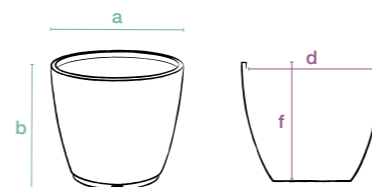

039
brązowy /bronze
bronze/bronze

kod bez koloru code without colour	Cm	wymiarzy zewnętrzne external dimensions			wymiarzy wewnętrzne internal dimensions			litry liters	minimum zamówienia Minimum package		ilość na palecie pcs pallet			
		a	b	c	d	e	f		Minimum package	m ³	pcs pallet	m ³		
29 475 038	38	a38	b38	c32	d38	e38	f32	25	2	38x38x51h	0,074	42	80x120x115h	1,104
29 475 048	48	a48	b48	c40,5	d48	e48	f40,5	54	2	48x48x62h	0,143	45	80x120x230h	2,208
29 475 057	57	a57	b57	c48	d57	e57	f48	92	2	58x58x74h	0,249	24	80x120x230h	2,208