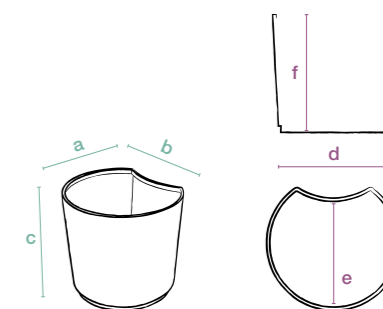

039
brązowy /bronze
bronze/bronze

kod bez koloru code without colour	Cm	wymiarzy zewnętrzne external dimensions			wymiarzy wewnętrzne internal dimensions			litry liters	minimum zamówienia Minimum package		ilość na palecie pcs pallet			
		a	b	c	d	e	f		Minimum package	m ³	pcs pallet	m ³		
29 475 038	38	a38	b38	c32	d38	e38	f32	25	2	38x38x51h	0,074	42	80x120x115h	1,104
29 475 048	48	a48	b48	c40,5	d48	e48	f40,5	54	2	48x48x62h	0,143	45	80x120x230h	2,208
29 475 057	57	a57	b57	c48	d57	e57	f48	92	2	58x58x74h	0,249	24	80x120x230h	2,208

Ring

news
2017

043
biały /white
blanc/weiß

201
cappuccino /cappuccino
cappuccino/cappuccino

235
beton /beton
beton/beton

032
antracyt /anthracite
anthracite/anthrazitgrau

039
brązowy /bronze
bronze/bronze

kod bez koloru code without colour	Cm	wymiarzy zewnętrzne external dimensions			wymiarzy wewnętrzne internal dimensions			litry liters	minimum zamówienia wielkość paczki Minimum package		ilość na palecie pcs pallet			
		a	b	c	d	e	f		paczki	m ³	pcs	m ³		
29 472 040	40	a41	b46,6	c39,8	d44,5	e35	f38,5	52	2	41x46,6x63h	0,11	44	80x120x230h	2,2
29 472 047	47	a46,3	b51,5	e47,2	d49	e41	f46	77	2	46,3x51,5x67h	0,16	40	100x115x224h	2,5
29 472 054	54	a51,4	b56,1	e54	d54	e45	f53	106	2	51,4x56,1x72,5h	0,2	36	100x115x218h	2,5

Urban zestaw 3 sztuk

kod bez koloru code without colour	Cm	wymiarzy dimensions			minimum zamówienia wielkość paczki Minimum package		ilość na palecie pcs pallet			
		a	b	c	paczki	m ³	pcs	m ³		
14 999 002	40	a51,4	b56,1	e54	1	51,4x56,1x54h	0,15	16	100x120x204h	2,4