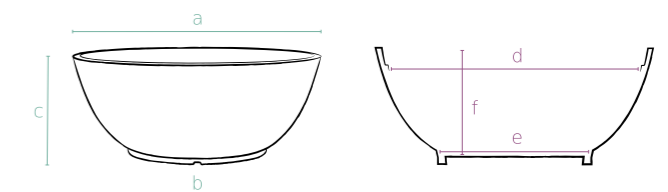

043
biały /white
blanc/weiß

201
cappuccino /cappuccino
cappuccino/cappuccino

235
beton /beton
beton/beton

kod bez koloru code without colour	Cm	wymiarzy zewnętrzne external dimensions			wymiarzy wewnętrzne internal dimensions			liters	minimum zamówienia + wymiarzy po zapakowaniu Minimum package		ilość na palecie pcs pallet			
		a	b	c	d	e	f		m ²	m ²				
29476100030	100	a100	b55	c40	d89	e54	f39	210	1	100x55x40h	0, 2	18	100x100x230h	2,3
29476115030	115	a115	b65	c46	d104	e63	f46	320	1	115x65x46h	0,34	16	115x115x230h	3,0
29476130030	130	a130	b73	c52	d118	e71	f50	460	1	130x73x52h	0,49	14	130x130x230h	3,9

Arena

032
 antracyt /anthracite
 anthracite/anthrazitgrau

039
 brązowy/bronze
 bronze/bronze

030
 jasny brązowy /light brown
 marron clair/hellbraun

kod bez koloru code without colour	Cm	wymiarzy zewnętrzne external dimensions			wymiarzy wewnętrzne internal dimensions			litry liters	minimum zamówienia + wymiarzy po zapakowaniu Minimum package		ilość na palecie pcs pallet			
		a	b	c	d	e	f		Minimum package	m ³	pcs pallet	m ³		
29476100030	100	a100	b55	c40	d89	e54	f39	210	1	100x55x40h	0, 2	18	100x100x230h	2,3
29476115030	115	a115	b65	c46	d104	e63	f46	320	1	115x65x46h	0,34	16	115x115x230h	3,0
29476130030	130	a130	b73	c52	d118	e71	f50	460	1	130x73x52h	0,49	14	130x130x230h	3,9