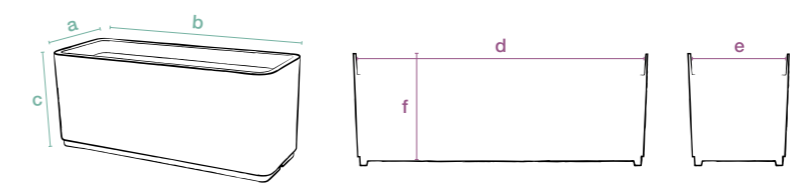

Arena

032
 antracyt /anthracite
 anthracite/anthrazitgrau

039
 brązowy/bronze
 bronze/bronze

030
 jasny brązowy /light brown
 marron clair/hellbraun

kod bez koloru code without colour	Cm	wymiarzy zewnętrzne external dimensions			wymiarzy wewnętrzne internal dimensions			litry liters	minimum zamówienia + wymiarzy po zapakowaniu Minimum package		ilość na palecie pcs pallet			
		a	b	c	d	e	f		Minimum package	m ³	pcs pallet	m ³		
29476100030	100	a100	b55	c40	d89	e54	f39	210	1	100x55x40h	0, 2	18	100x100x230h	2,3
29476115030	115	a115	b65	c46	d104	e63	f46	320	1	115x65x46h	0,34	16	115x115x230h	3,0
29476130030	130	a130	b73	c52	d118	e71	f50	460	1	130x73x52h	0,49	14	130x130x230h	3,9

news
2018

043
biały /white
blanc/weiß

201
cappuccino /cappuccino
cappuccino/cappuccino

235
beton /beton
beton/beton

032
antracyt /anthracite
anthracite/anthrazitgrau

039
brązowy /bronze
bronze/bronze

kod bez koloru code without colour	Cm	wymiary zewnętrzne external dimensions	rozmiary wewnętrzne internal dimensions	litry liters	minimum zamówienia wielkość paczki Minimum package	m ³	ilość na palecie pcs pallet	m ³
29 474 098	98	a38,2 b98,2 c39,8	d38,2 e98,2 f39,8	131	2 38x38x51h	0,074	10 80x120x210h	2,0