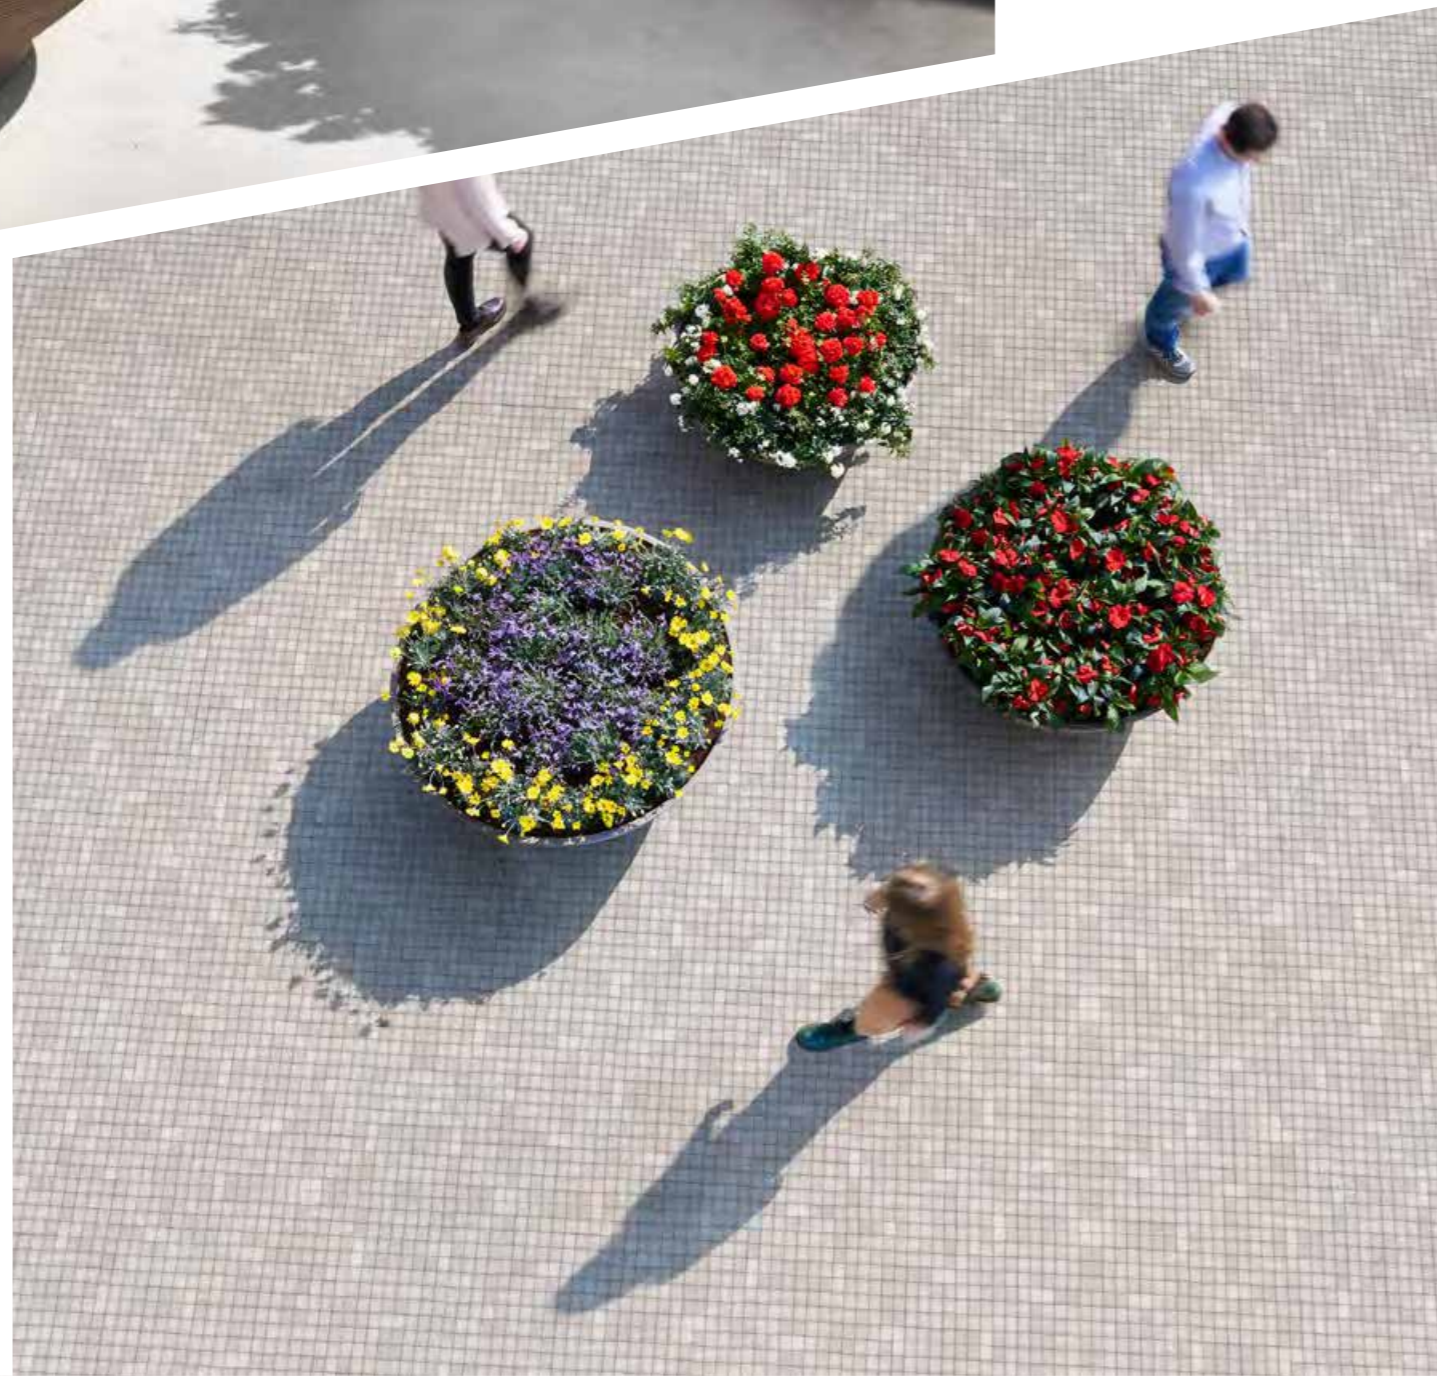

032
antracyt /anthracite
anthracite/anthrazitgrau