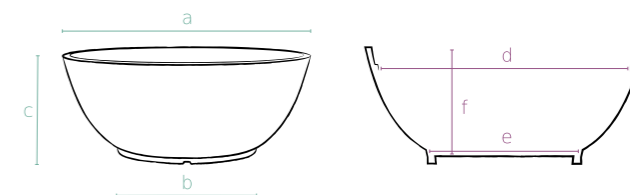

Arena

032
 antracyt /anthracite
 anthracite/anthrazitgrau

039
 brązowy/bronze
 bronze/bronze

030
 jasny brązowy /light brown
 marron clair/hellbraun

kod bez koloru code without colour	Cm	wymiarzy zewnętrzne external dimensions			wymiarzy wewnętrzne internal dimensions			litry liters	minimum zamówienia + wymiarzy po zapakowaniu Minimum package		ilość na palecie pcs pallet			
		a	b	c	d	e	f		Minimum package	m ³	pcs pallet	m ³		
29476100030	100	a100	b55	c40	d89	e54	f39	210	1	100x55x40h	0, 2	18	100x100x230h	2,3
29476115030	115	a115	b65	c46	d104	e63	f46	320	1	115x65x46h	0,34	16	115x115x230h	3,0
29476130030	130	a130	b73	c52	d118	e71	f50	460	1	130x73x52h	0,49	14	130x130x230h	3,9

news
2018

043
biały /white
blanc/weiß

201
cappuccino /cappuccino
cappuccino/cappuccino

235
beton /beton
beton/beton

032
antracyt /anthracite
anthracite/anthrazitgrau

039
brązowy /bronze
bronze/bronze

kod bez koloru code without colour	Cm	wymiary zewnętrzne external dimensions	rozmiary wewnętrzne internal dimensions	litry liters	minimum zamówienia wielkość paczki Minimum package	m ³	ilość na palecie pcs pallet	m ³
29 474 098	98	a38,2 b98,2 c39,8	d38,2 e98,2 f39,8	131	2 38x38x51h	0,074	10 80x120x210h	2,0