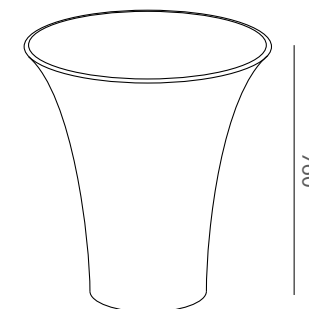

karta produktowa

RONA KOLEKCJA CLASSIC

TerraForm
piękno czystej formy

WYMIARY / KUBATURA

KOLORY BAZOWE (wykończenie: mat)

*zbliżony odpowiednik z palety RAL

TE 033 075

POJEMNOŚĆ / WAGA / MATERIAŁ

110l / 60kg

beton syntetyczny

MODEL

Rona 75

KOD

TE 033 075

WYMIARY (mm)

ø 724 x 760 h