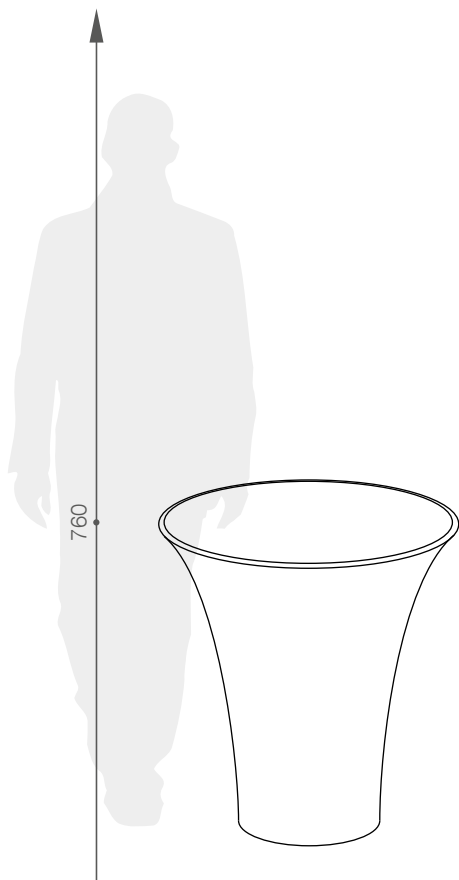

karta produktowa

RONA KOLEKCJA CLASSIC

TerraForm
piękno czystej formy

WYMIARY / KUBATURA

KOLORY BAZOWE (wykończenie: mat)

*zbliżony odpowiednik z palety RAL

TE 033 075

POJEMNOŚĆ / WAGA / MATERIAŁ

110l / 60kg

beton syntetyczny

MODEL

Rona 75

KOD

TE 033 075

WYMIARY (mm)

ø 724 x 760 h