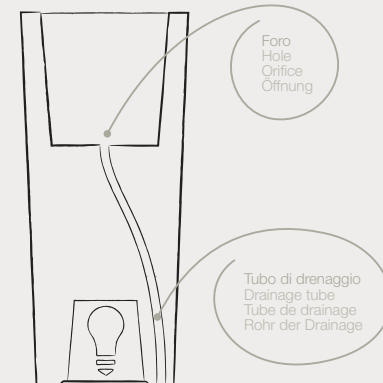

Foro
Hole
Orifice
Öffnung

Tubo di drenaggio
Drainage tube
Tube de drainage
Rohr der Drainage

Luce led bianca optional Additional led lamp Ampoule à leds supplémentaire Zusatz led Lampe

codice senza colore
code without colour

10 906 000

Confezione minima
Minimum package

1

Luce led multicolor con telecomando optional
Multicoloured led lamp with remote control
Ampoule à leds à couleurs changeantes avec télécommande
Lampe led multicolor mit Fernbedienung

codice senza colore
code without colour

10 907 000

Confezione minima
Minimum package

1