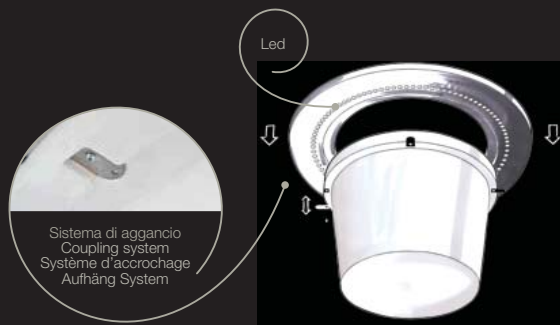

Sistema di aggancio
Coupling system
Système d'accrochage
Aufhäng System

Led

l'anello del vaso a-malo è dotato di una striscia led
the ring of pot a-malo is equipped with LED strip
l'anneau du pot A-malo est équipé de bande de LED
Der Ring vom Topf A-Malo ist mit LED-Streifen zur Beleuchtung ausgestattet

a

codice senza colore code without colour	Cm	dimensioni dimensions	Confezione minima Minimum package
13 452 150 anello luce	043 037	150	a 150 1 150x150x8h 0,18
13 452 220 anello luce	043 037	220	a 220 1 158x158x120h 2,99

Per installazione all'esterno. Certificati CE, classe di isolamento IP55, completi di cavo di alimentazione, presa bipolare, lampada. Non sono dotati di interruttore. Si consiglia che l'installazione all'esterno venga effettuata da personale qualificato. Le versioni outdoor sono dotate di un foro e un tubo per il drenaggio dell'acqua che si potrà accumulare nel contenitore. È fondamentale che il foro e il tubo non vengano ostruiti in modo tale da permettere un sicuro drenaggio. Per questo consigliamo di non mettere mai la pianta o la terra direttamente nel contenitore ma di posizionare sempre un sottovaso e un vaso di contenimento di dimensioni appropriate. Pulire frequentemente il foro e il tubo di drenaggio.

For outdoor installation. Certificates CE, IP55 dielectric strength class, complete with power cord, hole plug, lamp. Not equipped with a switch. It is recommended that the installation is made by qualified personnel. The outdoor version is equipped with a hole and a tube to drain water that might be accumulated in the container. It is important that the hole and the tube will not be obstructed

so as to allow safe drainage. Therefore we recommend to never put the plant or the soil directly in the container but always place a saucer and a pot of appropriate sizes. Never put the soil or plant directly into the container. In this way you risk to obstruct the hole and the drainage tube compromising their operation and safety. Please clean frequently the hole and the drainage tube.

Ne jamais mettre la terre ou la plante directement dans le recipient. De cette manière il peut s'obstruer l'orifice et le tuyau de drainage en compromettant le fonctionnement et la sûreté. Mettre toujours un sous-vase ou un vase de la dimension appropriées à la plante. Nettoyer souvent le trou et le tube de drainage.

fonctionnement et la sûreté. Mettre toujours un sous-vase ou un vase de la dimension appropriées à la plante. Nettoyer souvent le trou et le tube de drainage.