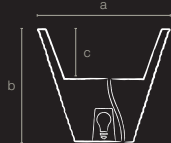

Fix Wall
pagina 227

Superficie opaca
Matt finished
Surface opaque
Matt-Oberfläche

Africa outdoor

Superficie opaca
Matt finished
Surface opaque
Matt-Oberfläche

Tulipano outdoor

caratteristiche lampada: attacco E27, tensione max 220, potenza max 11 W, tipo risp. energ. standard
lamp characteristics: electrical coupling E27, max voltage 220, max electrical power 11 W, standard energy saving type lamp
caractéristiques de l'ampoule: culot E27, tension max 220, puissance max 11W, type économie d'énergie standard
charakteristik der Lampe E27 Fassung, max. 220 Volt max. 11 W. Energiesparlampe Typ Standard