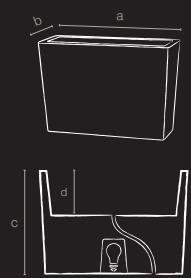

Fix Ground
Fix Wall
pagina 226

Superficie opaca
Matt finished
Surface opaque
Matt-Oberfläche

Bassano outdoor

Superficie opaca
Matt finished
Surface opaque
Matt-Oberfläche

Schio cassa alta outdoor

caratteristiche lampada: attacco E27, tensione max 220, potenza max 11 W, tipo risp. energ. standard
lamp characteristics: electrical coupling E27, max voltage 220, max electrical power 11 W, standard energy saving type lamp
caractéristiques de l'ampoule: culot E27, tension max 220, puissance max 11W, type économie d'énergie standard
charakteristik der Lampe E27 Fassung, max. 220 Volt max. 11 W. Energiesparlampe Typ Standard