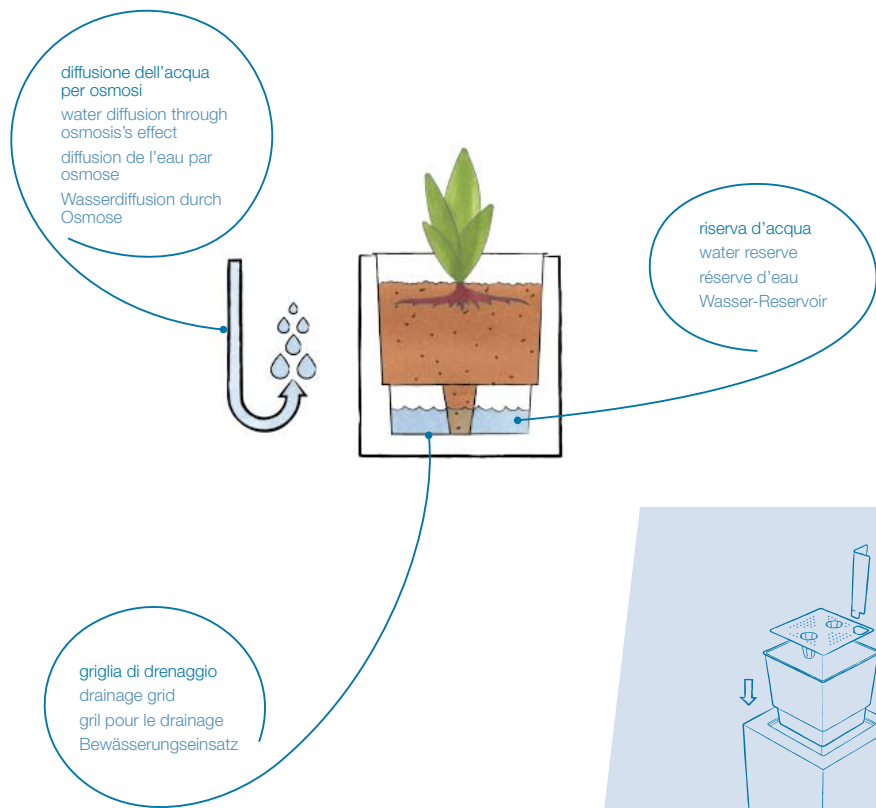

Schio cubo self watering

codice senza colore code without colour	Cm	dimensioni esterne external dimensions	Confezione minima Minimum package	pezzi pallet pcs pallet	m³
16 425 030	30	a:30 b:30 c:28	1 30x30x30h	0,02	24 80x120x115h 1,10

Schio cassa self watering

codice senza colore code without colour	Cm	dimensioni esterne external dimensions	Confezione minima Minimum package	pezzi pallet pcs pallet	m³
16 427 080	80	a:80 b:30 c:30	2 80x30x30h	0,07	28 80x120x222h 2,13