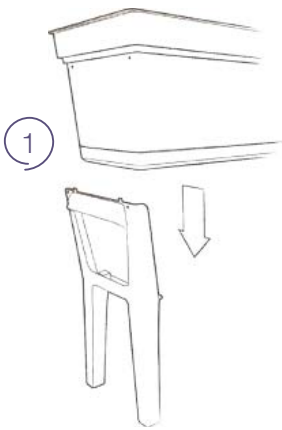

Design by:
favaretto/partners