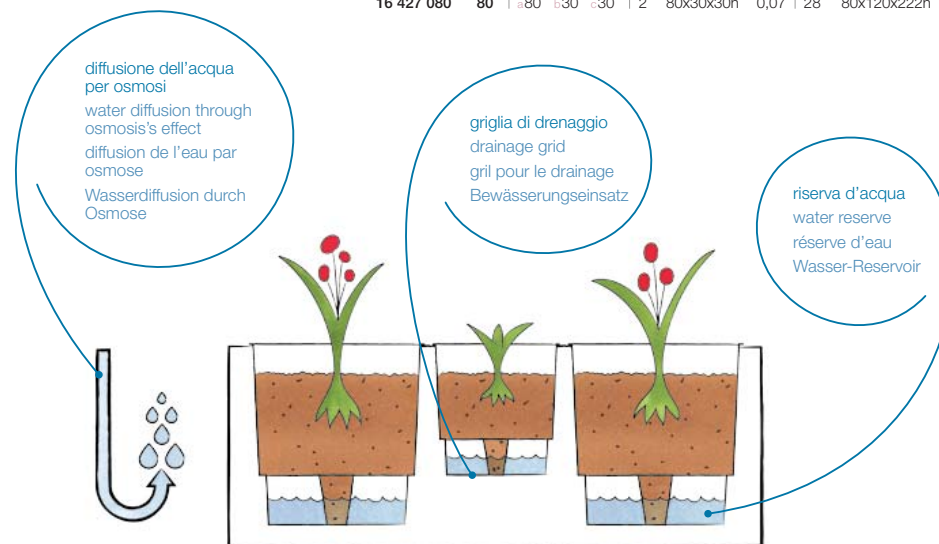

codice senza colore code without colour	Cm	dimensioni esterne external dimensions	Confezione minima Minimum package	pezzi pallet pcs pallet	m³
16 427 080	80	a:80 b:30 c:30	2 80x30x30h	0,07	28 80x120x222h 2,13