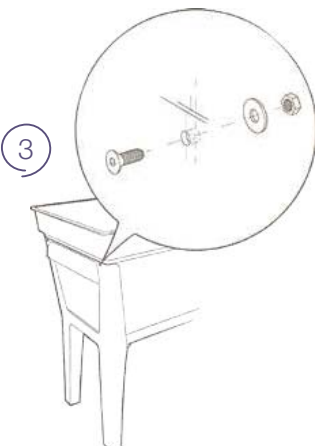

Aqua

grow
YOUR OWN
veggies
at home!

adatto a:
suitable as: / adapté pour: / geeignet für:

Still cm 38
pagina 26

Aqua cm 78
pagina 26

Design by:
favaretto/partners

417

aluminium/aluminium
aluminium/aluminium

codice senza colore code without colour	Cm	dimensioni dimensions	Confezione minima Minimum package	pezzi pallet pcs pallet	
28 113 061	61	a61 b32	62x33x25h	39	80x120x224h

Basilio

Consigli utili

Basilio permette di prendervi cura delle vostre piante, fiori e ortaggi più comodamente.