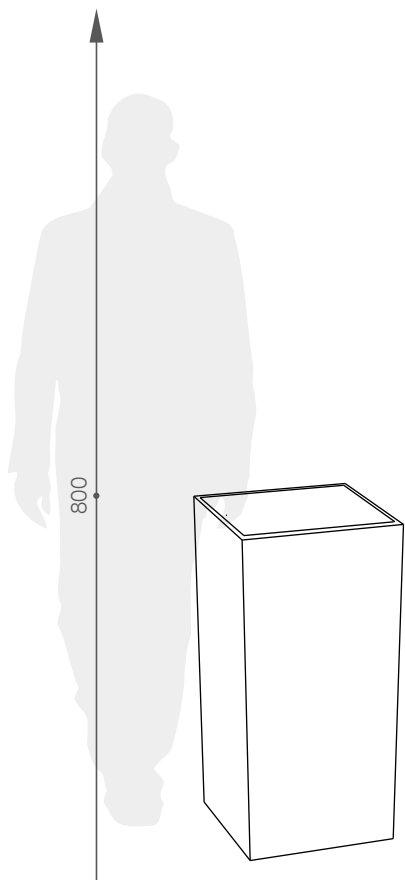

karta produktowa

SCHIOBET

KOLEKCJA CLASSIC

TerraForm
piękno czystej formy

WYMIARY / KUBATURA

KOLORY BAZOWE (wykończenie: mat)

001
TeraPlast

RAL 9003*

002
TeraPlast

RAL 9005*

003
TeraPlast

*zbliżony odpowiednik z palety RAL

TE 035 080

POJEMNOŚĆ / WAGA / MATERIAŁ

95l / 80kg

beton syntetyczny

MODEL

Schiobet 80

KOD

TE 035 080

WYMIARY (mm)

400 x 400 x 800 h

DOBRCZE WIEDZIEĆ, ŻE...

100% RECYCLING