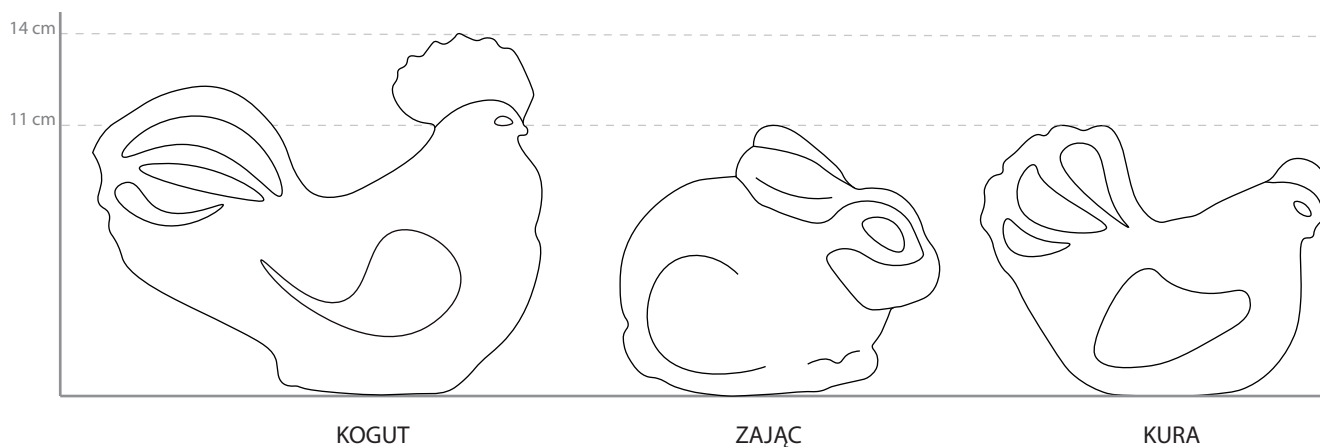

**Terra<sup>®</sup>** *Easter*

KOLEKCJA STYROPIANOWA

NAZWA	WYMIARY	CENA NETTO**
JAJKO S*	20 cm	19,50 zł
JAJKO M*	30 cm	32,00 zł
JAJKO L	40 cm	55,00 zł
JAJKO XL 50	52 cm	85,00 zł
JAJKO XL 100	100 cm	700,00 zł
JAJKO XL 150	150 cm	1.300,00 zł
JAJKO XL 200	200 cm	1.700,00 zł

\*składa się z dwóch połówek na zatrzask

\*\* VAT 23%. Opcjonalnie: malowanie w jednym kolorze RAL - o cenę zapytaj handlowca

NAZWA	WYMIARY	CENA NETTO**
KOGUT	18 / 9 / 14 cm	13,90 zł
ZAJĄC	13 / 10 / 11 cm	9,90 zł
KURA	14 / 8 / 11 cm	9,90 zł