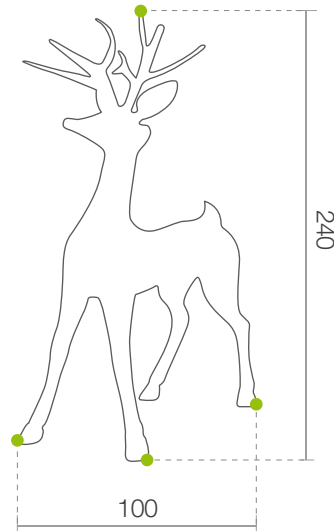

nazwa

Rudolf

ozdoba świąteczna

Terra
Christmasinformacje
techniczne
(cm)

RZUT TECHNICZNY

WYMIARY	◇	◁▷	◁▷	Ⓚ
Rudolf	240	100	60	22
Rudolf Fly	180	190	55	18

wyprodukowane w Polsce

gwarancja 24 miesiące