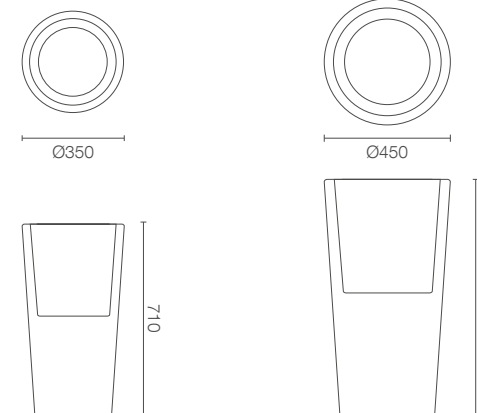

więcej na: www.terraform.pl

KOLORY BAZOWE (wykończenie: mat)

*zblizony odpowiednik z palety RAL

WYMIARY / KUBATURA

NU 012 070

NU 012 090

POJEMNOŚĆ / WAGA / MATERIAŁ

19l / 4kg

31l / 7kg

polietylen

MODEL	KOD	WYMIARY (mm)
Assumi 70	NU 012 070	ø 350 x 710 h
Assumi 90	NU 012 090	ø 450 x 900 h

DOBRCZE WIEDZIEĆ, ŻE...

100% RECYCLING

WODOODPORNE

ODPORNE
NA
USZKODZENIA
MECHANICZNE

ODPORNE
NA
ZMIENNE
WARUNKI
ATMOSFERYCZNE