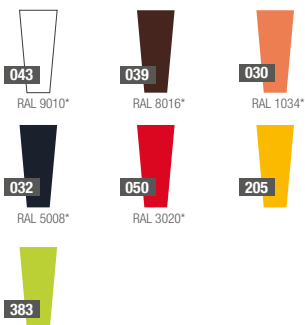

więcej na: www.terraform.pl

KOLORY BAZOWE (wykończenie: mat)

*zblizony odpowiednik z palety RAL

WYMIARY / KUBATURA

NU 012 070

NU 012 090

POJEMNOŚĆ / WAGA / MATERIAŁ

19l / 4kg

31l / 7kg

polietylen

MODEL	KOD	WYMIARY (mm)
Assumi 70	NU 012 070	ø 350 x 710 h
Assumi 90	NU 012 090	ø 450 x 900 h

DOBRCZE WIEDZIEĆ, ŻE...

100% RECYCLING

WODOODPORNE

ODPORNE
NA
USZKODZENIA
MECHANICZNE

ODPORNE
NA
ZMIENNE
WARUNKI
ATMOSFERYCZNE