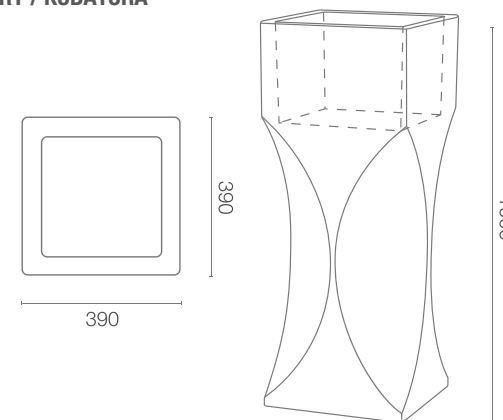

karta produktowa
VENEZIA

KOLEKCJA URBANO

TerraForm
piękno czystej formy

KOLORY BAZOWE (wykończenie: mat)

*zblizony odpowiednik z palety RAL

WYMIARY / KUBATURA

20 459 100

POJEMNOŚĆ / WAGA / MATERIAŁ

17l / 7,5kg

polietylen

MODEL	KOD	WYMIARY (mm)
Venezia 100	20 459 100	390 x 390 x 1000 h

W ZESTAWIE (*OPCJA DODATKOWA)

*oświetlenie kolekcji light

DOBRCZE WIEDZIEĆ, ŻE...

100% RECYCLING

WODOODPORNE