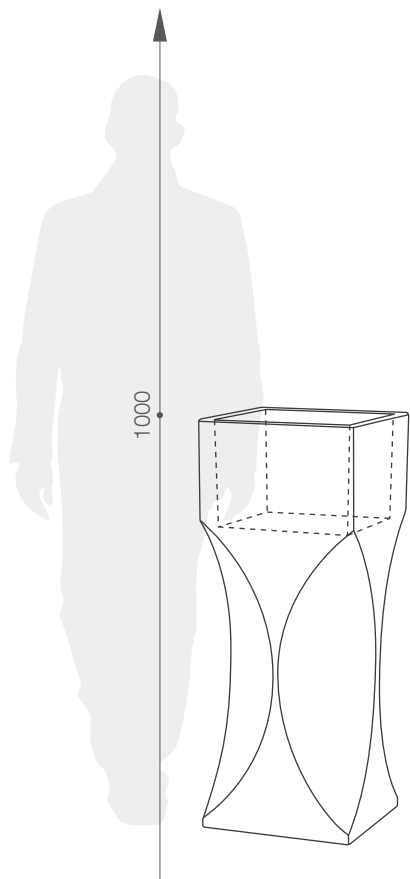

karta produktowa
VENEZIA

KOLEKCJA URBANO

TerraForm
piękno czystej formy

KOLORY BAZOWE (wykończenie: mat)

*zblizony odpowiednik z palety RAL

WYMIARY / KUBATURA

20 459 100

POJEMNOŚĆ / WAGA / MATERIAŁ

17l / 7,5kg

polietylen

MODEL	KOD	WYMIARY (mm)
Venezia 100	20 459 100	390 x 390 x 1000 h

W ZESTAWIE (*OPCJA DODATKOWA)

*oświetlenie kolekcji light

DOBRCZE WIEDZIEĆ, ŻE...

100% RECYCLING

WODOODPORNE