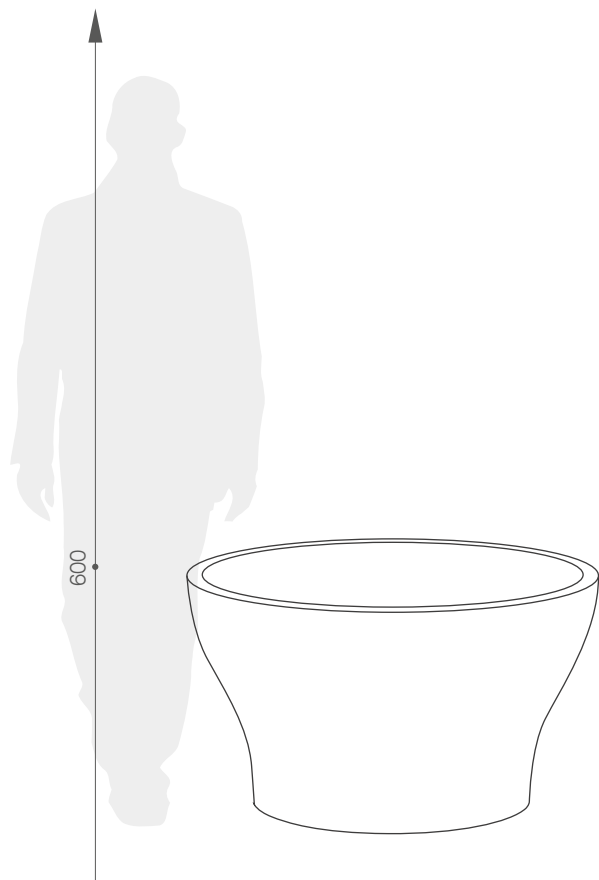

karta produktowa

BIGA KOLEKCJA **URBANO**

TerraForm
piękno czystej formy

WYMIARY / KUBATURA

KOLORY BAZOWE (wykończenie: mat)

*zblizony odpowiednik z palety RAL

TE 017 100

POJEMNOŚĆ / WAGA / MATERIAŁ

284l / 115kg

beton syntetyczny

MODEL

Biga 100

KOD

TE 017 100

WYMIARY (mm)

Ø 1000 x 600 h