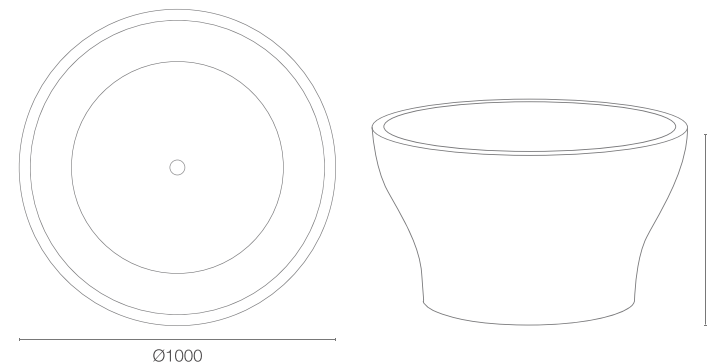

karta produktowa

BIGA KOLEKCJA **URBANO**

TerraForm
piękno czystej formy

WYMIARY / KUBATURA

KOLORY BAZOWE (wykończenie: mat)

*zblizony odpowiednik z palety RAL

TE 017 100

POJEMNOŚĆ / WAGA / MATERIAŁ

284l / 115kg

beton syntetyczny

MODEL

Biga 100

KOD

TE 017 100

WYMIARY (mm)

Ø 1000 x 600 h