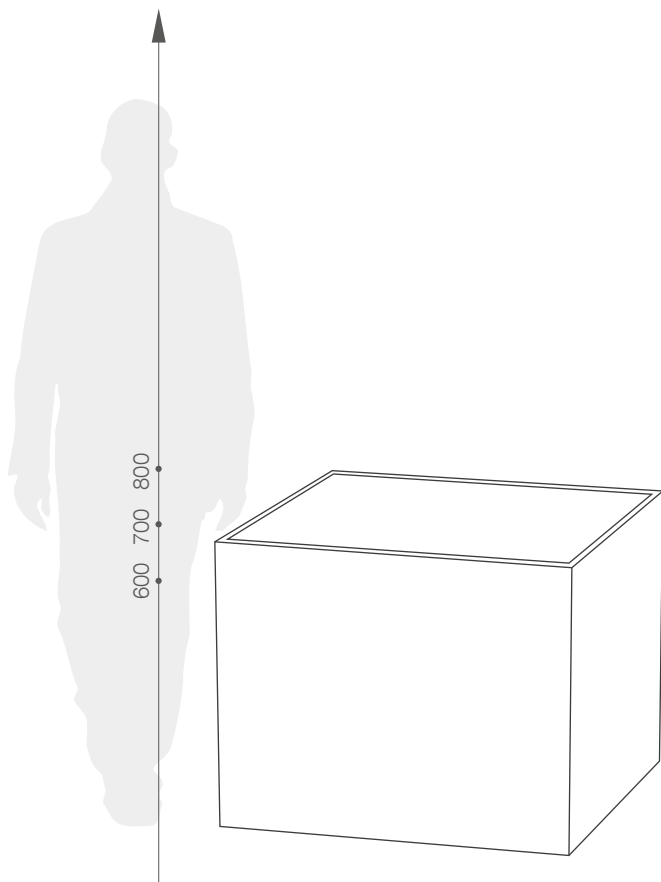

karta produktowa

TUBE KOLEKCJA SQUARE

TerraForm
piękno czystej formy

KOLORY BAZOWE (wykończenie: mat)

*zbliżony odpowiednik z palety RAL

WYMIARY / KUBATURA

TE 021 060

TE 021 070

TE 021 080

POJEMNOŚĆ / WAGA / MATERIAŁ

175l / 97kg

381l / 155kg

700l / 235kg

beton syntetyczny

MODEL

KOD

WYMIARY (mm)

Tube 60	TE 021 060	600 x 600 x 600 h
Tube 70	TE 021 070	800 x 800 x 700 h
Tube 80	TE 021 080	1000 x 1000 x 800 h

DOBRCZE WIEDZIEĆ, ŻE...

100% RECYCLING

WODOODPORNE

ODPORNE
NA
USZKODZENIA
MECHANICZNE