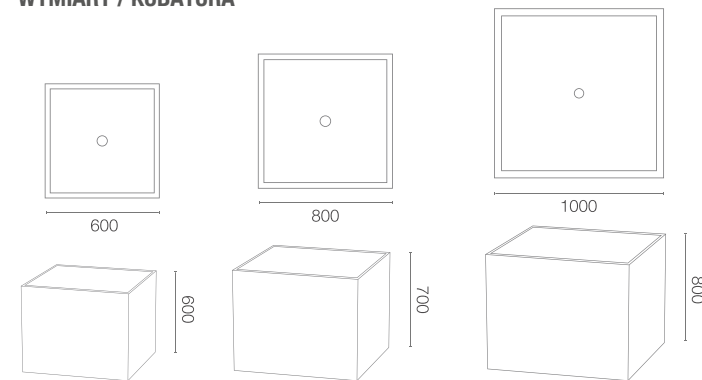

karta produktowa

TUBE KOLEKCJA SQUARE

TerraForm
piękno czystej formy

KOLORY BAZOWE (wykończenie: mat)

*zbliżony odpowiednik z palety RAL

WYMIARY / KUBATURA

TE 021 060

TE 021 070

TE 021 080

POJEMNOŚĆ / WAGA / MATERIAŁ

175l / 97kg

381l / 155kg

700l / 235kg

beton syntetyczny

MODEL

KOD

WYMIARY (mm)

Tube 60	TE 021 060	600 x 600 x 600 h
Tube 70	TE 021 070	800 x 800 x 700 h
Tube 80	TE 021 080	1000 x 1000 x 800 h

DOBRCZE WIEDZIEĆ, ŻE...

100% RECYCLING

WODOODPORNE

ODPORNE
NA
USZKODZENIA
MECHANICZNE