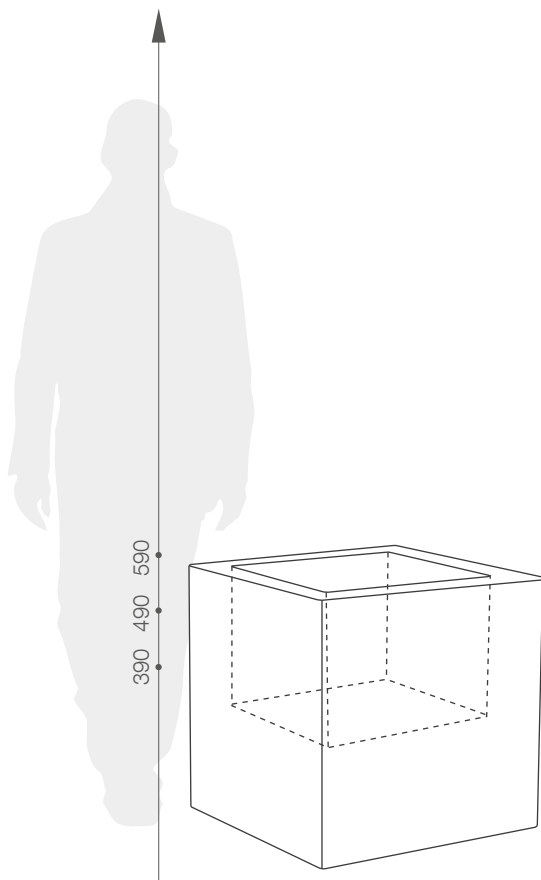

PROSTA I SOLIDNA

Donica o kształcie sześciangu, doskonała do dekoracji domu i ogrodu, a także przestrzeni miejskiej. Dostarczy wiele możliwości aranżacyjnych. Wykonana z tworzywa sztucznego, wzmocniona szeroką ścianką. Mrozoodporna, lekka, odporna na uderzenia i działanie promieni UV.

więcej na: www.terraform.pl

KOLORY BAZOWE (wykończenie: mat)

*zbliżony odpowiednik z palety RAL

WYMIARY / KUBATURA

85 139 139

85 149 149

85 159 159

POJEMNOŚĆ / WAGA / MATERIAŁ

21l / 3,5kg

42l / 6kg

73l / 11kg

polietylen

MODEL	KOD	WYMIARY (mm)
Square 40	85 139 139	390 x 390 x 390 h
Square 50	85 149 149	490 x 490 x 490 h
Square 60	85 159 159	590 x 590 x 590 h

W ZESTAWIE

system mobilny