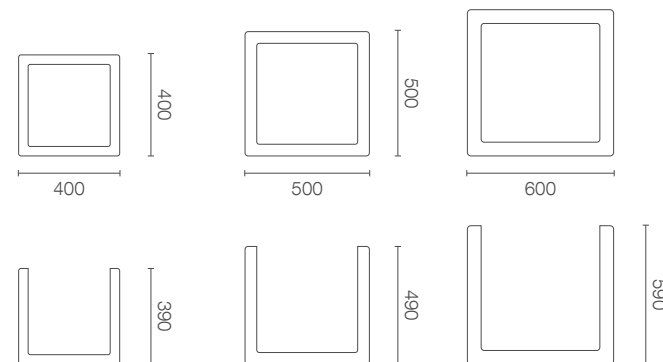

PROSTA I SOLIDNA

Donica o kształcie sześciangu, doskonała do dekoracji domu i ogrodu, a także przestrzeni miejskiej. Dostarczy wiele możliwości aranżacyjnych. Wykonana z tworzywa sztucznego, wzmocniona szeroką ścianką. Mrozoodporna, lekka, odporna na uderzenia i działanie promieni UV.

więcej na: www.terraform.pl

KOLORY BAZOWE (wykończenie: mat)

*zbliżony odpowiednik z palety RAL

WYMIARY / KUBATURA

85 139 139

85 149 149

85 159 159

POJEMNOŚĆ / WAGA / MATERIAŁ

21l / 3,5kg

42l / 6kg

73l / 11kg

polietylen

MODEL	KOD	WYMIARY (mm)
Square 40	85 139 139	390 x 390 x 390 h
Square 50	85 149 149	490 x 490 x 490 h
Square 60	85 159 159	590 x 590 x 590 h

W ZESTAWIE

system mobilny