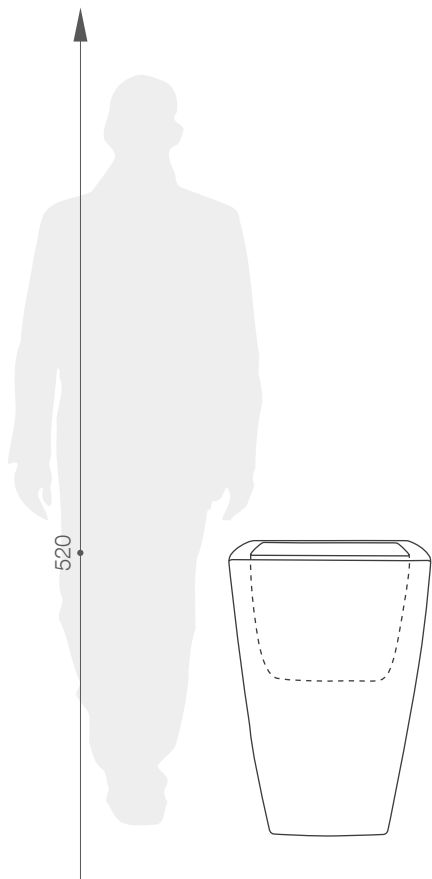

karta produktowa

SOFT SQUARE MEDIUM KOLEKCJA SQUARE

TerraForm
piękno czystej formy

GŁADKA I STABILNA

Stabilna donica dostępna w różnych rozmiarach i kształtach. Podkreśli wygląd każdego wnętrza, zadowoli gusta nawet najbardziej wymagających Klientów. Gładka powierzchnia gwarantuje łatwe czyszczenie. Odporna jest na pęknięcia, złamania i stłuczenia. Śmiało można ulokować ją na dworze, gdyż znieśnie nawet najgorszą zimę.

więcej na: www.terraform.pl

KOLORY BAZOWE (wykończenie: mat)

*zbliżony odpowiednik z palety RAL

WYMIARY / KUBATURA

88 152 740

POJEMNOŚĆ / WAGA / MATERIAŁ

23l / 3,5kg

polietylen

MODEL	KOD	WYMIARY (mm)
Soft Square Medium 50	11 464 080	400 x 400 x 520 h

DOBRCZE WIEDZIEĆ, ŻE...

100%RECYCLING

WODOODPORNE

ODPORNE
NA
USZKODZENIA
MECHANICZNE

ODPORNE
NA
ZMIENNE
WARUNKI
ATMOSFERYCZNE

+48 68 455 62 69 | info@terra-pl.eu