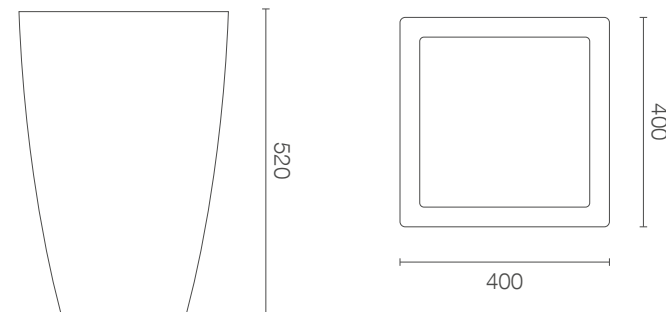

karta produktowa

SOFT SQUARE MEDIUM KOLEKCJA SQUARE

TerraForm
piękno czystej formy

GŁADKA I STABILNA

Stabilna donica dostępna w różnych rozmiarach i kształtach. Podkreśli wygląd każdego wnętrza, zadowoli gusta nawet najbardziej wymagających Klientów. Gładka powierzchnia gwarantuje łatwe czyszczenie. Odporna jest na pęknięcia, złamania i stłuczenia. Śmiało można ulokować ją na dworze, gdyż znieśnie nawet najgorszą zimę.

więcej na: www.terraform.pl

KOLORY BAZOWE (wykończenie: mat)

*zbliżony odpowiednik z palety RAL

WYMIARY / KUBATURA

88 152 740

POJEMNOŚĆ / WAGA / MATERIAŁ

23l / 3,5kg

polietylen

MODEL	KOD	WYMIARY (mm)
Soft Square Medium 50	11 464 080	400 x 400 x 520 h

DOBRCZE WIEDZIEĆ, ŻE...

100%RECYCLING

WODOODPORNE

ODPORNE
NA
USZKODZENIA
MECHANICZNE

ODPORNE
NA
ZMIENNE
WARUNKI
ATMOSFERYCZNE

+48 68 455 62 69 | info@terra-pl.eu