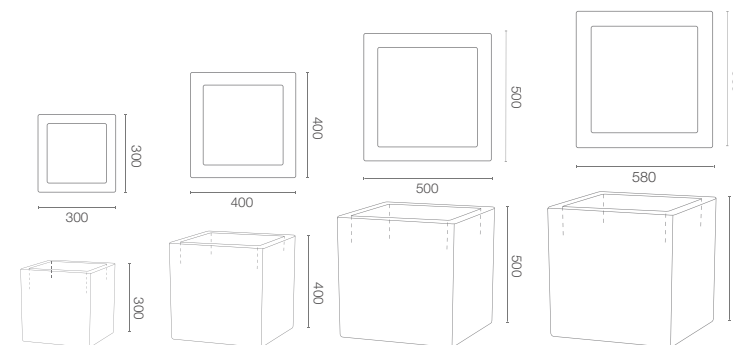

karta produktowa

SCHIO CUBO KOLEKCJA SQUARE

TerraForm
piękno czystej formy

WYMIARY / KUBATURA

KOLORY BAZOWE (wykończenie: mat)

*zblizony odpowiednik z palety RAL

11 425 030	11 425 040	11 425 050	11 425 060
------------	------------	------------	------------

POJEMNOŚĆ / WAGA / MATERIAŁ

15l / 3,5kg	34l / 4,2kg	55l / 6kg	117l / 10kg
polietylen			

MODEL	KOD	WYMIARY (mm)
Schio Cubo 30	11 425 030	300 x 300 x 300 h
Schio Cubo 40	11 425 040	400 x 400 x 400 h
Schio Cubo 50	11 425 050	500 x 500 x 500 h
Schio Cubo 60	11 425 060	580 x 580 x 580 h