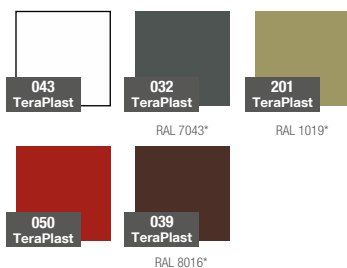

karta produktowa

SCHIO CUBO KOLEKCJA SQUARE

TerraForm
piękno czystej formy

WYMIARY / KUBATURA

KOLORY BAZOWE (wykończenie: mat)

*zblizony odpowiednik z palety RAL

11 425 030	11 425 040	11 425 050	11 425 060
------------	------------	------------	------------

POJEMNOŚĆ / WAGA / MATERIAŁ

15l / 3,5kg	34l / 4,2kg	55l / 6kg	117l / 10kg
polietylen			

MODEL	KOD	WYMIARY (mm)
Schio Cubo 30	11 425 030	300 x 300 x 300 h
Schio Cubo 40	11 425 040	400 x 400 x 400 h
Schio Cubo 50	11 425 050	500 x 500 x 500 h
Schio Cubo 60	11 425 060	580 x 580 x 580 h