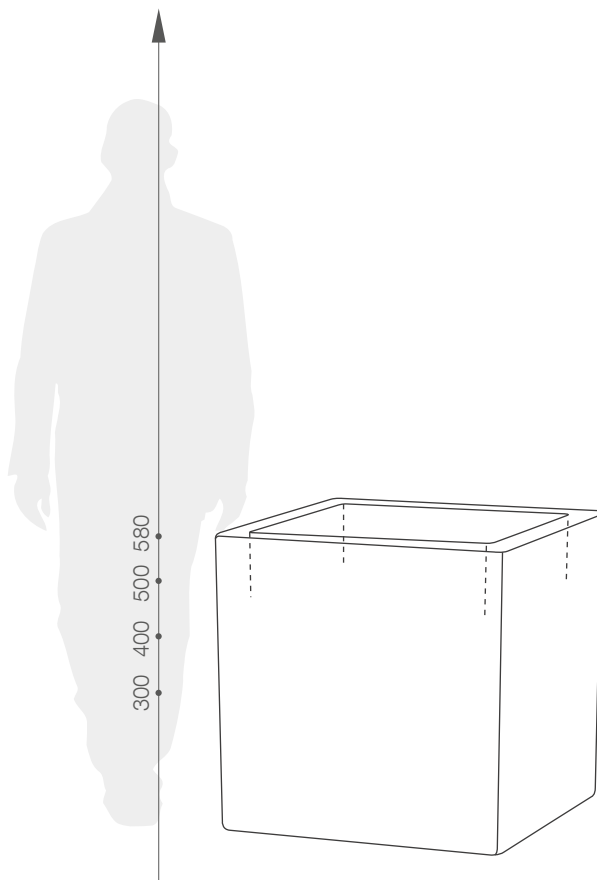

karta produktowa

SCHIO CUBO KOLEKCJA SQUARE

TerraForm
piękno czystej formy

WYMIARY / KUBATURA

KOLORY BAZOWE (wykończenie: mat)

*zblizony odpowiednik z palety RAL

11 425 030	11 425 040	11 425 050	11 425 060
------------	------------	------------	------------

POJEMNOŚĆ / WAGA / MATERIAŁ

15l / 3,5kg	34l / 4,2kg	55l / 6kg	117l / 10kg
polietylen			

MODEL	KOD	WYMIARY (mm)
Schio Cubo 30	11 425 030	300 x 300 x 300 h
Schio Cubo 40	11 425 040	400 x 400 x 400 h
Schio Cubo 50	11 425 050	500 x 500 x 500 h
Schio Cubo 60	11 425 060	580 x 580 x 580 h