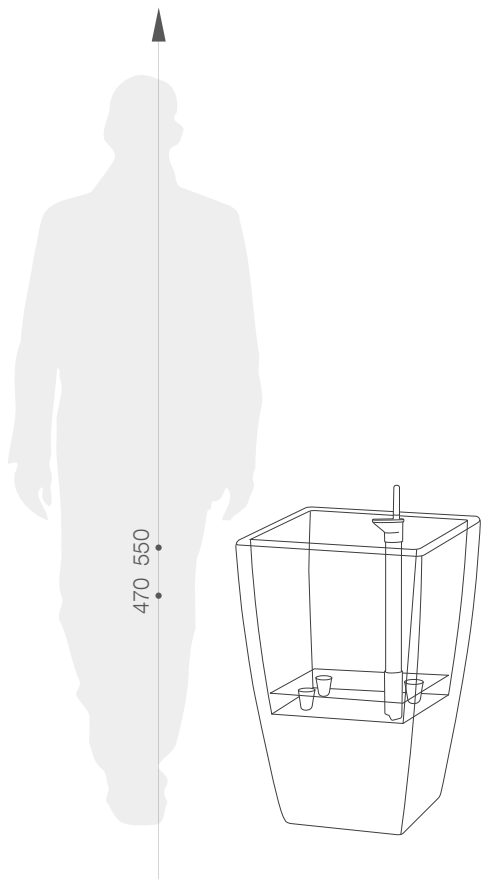

karta produktowa

MILANO DIAMOND

KOLEKCJA SQUARE

TerraForm
piękno czystej formy

ELEGANCKI DESIGN

Prawdziwy diament pośród nowoczesnych donic. Swoim kształtem nawiązuje do formy naturalnych klejnotów, a lekkość, elegancki połysk oraz kolorystyka to odpowiedź na ich najcenniejsze właściwości. Ponadczasowy wygląd donicy przemówi do ceniących sobie klasykę, a system uprawny sprawi, że pielęgnacja kwiatów będzie tak przyjemna, jak podziwianie diamentów.

więcej na: www.terraform.pl

KOLORY BAZOWE (wykończenie: mat)

*zbliżony odpowiednik z palety RAL

WYMIARY / KUBATURA

30 147 325

30 155 330

POJEMNOŚĆ / WAGA / MATERIAŁ

23l / 1,5kg

37l / 2kg

polietylen

MODEL

KOD

WYMIARY (mm)

Milano Diamond 25

30 147 325

250 x 250 x 470 h

Milano Diamond 30

30 155 330

300 x 300 x 550 h

W ZESTAWIE

system uprawny ALL IN 1

DOBRCZE WIEDZIEĆ, ŻE...

100% RECYCLING

WODOODPORNE