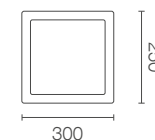

więcej na: www.terraform.pl

KOLORY BAZOWE (wykończenie: mat)

*zbliżony odpowiednik z palety RAL

WYMIARY / KUBATURA

30 147 325

30 155 330

POJEMNOŚĆ / WAGA / MATERIAŁ

23l / 1,5kg

37l / 2kg

polietylen

MODEL

KOD

WYMIARY (mm)

Milano Diamond 25

30 147 325

250 x 250 x 470 h

Milano Diamond 30

30 155 330

300 x 300 x 550 h

W ZESTAWIE

system uprawny ALL IN 1

DOBRCZE WIEDZIEĆ, ŻE...

100% RECYCLING

WODOODPORNE