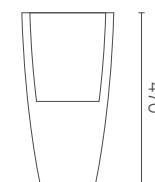

więcej na: www.terraform.pl

KOLORY BAZOWE (wykończenie: mat)

*zbliżony odpowiednik z palety RAL

WYMIARY / KUBATURA

30 147 325

30 155 330

POJEMNOŚĆ / WAGA / MATERIAŁ

23l / 1,5kg

37l / 2kg

polietylen

MODEL

KOD

WYMIARY (mm)

Milano Diamond 25

30 147 325

250 x 250 x 470 h

Milano Diamond 30

30 155 330

300 x 300 x 550 h

W ZESTAWIE

system uprawny ALL IN 1

DOBRCZE WIEDZIEĆ, ŻE...

100% RECYCLING

WODOODPORNE