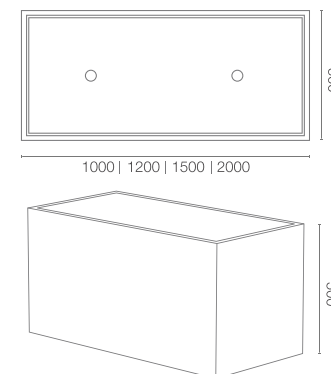

karta produktowa

INTEL KOLEKCJA LONG

TerraForm
piękno czystej formy

KOLORY BAZOWE (wykończenie: mat)

*zbliżony odpowiednik z palety RAL

WYMIARY / KUBATURA

TE 015 100

POJEMNOŚĆ / WAGA / MATERIAŁ

190l / 135kg

240l / 150kg

290l / 180kg

395l / 210kg

beton syntetyczny

MODEL	KOD	WYMIARY (mm)
Intel 100	TE 015 100	1000 x 500 x 500 h
Intel 120	TE 015 120	1200 x 500 x 500 h
Intel 150	TE 015 150	1500 x 500 x 500 h
Intel 200	TE 015 200	2000 x 500 x 500 h