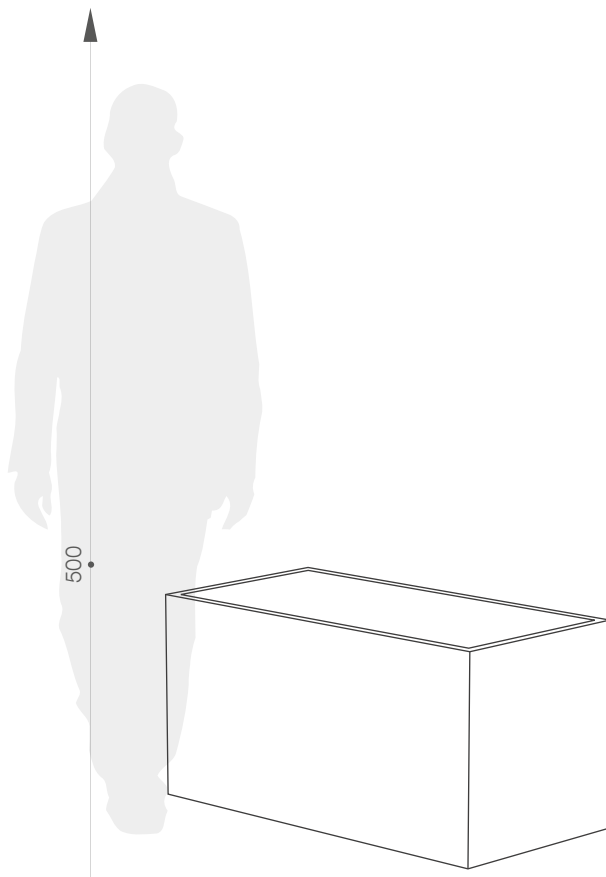

karta produktowa

INTEL KOLEKCJA LONG

TerraForm
piękno czystej formy

KOLORY BAZOWE (wykończenie: mat)

*zbliżony odpowiednik z palety RAL

WYMIARY / KUBATURA

TE 015 100

POJEMNOŚĆ / WAGA / MATERIAŁ

190l / 135kg

240l / 150kg

290l / 180kg

395l / 210kg

beton syntetyczny

MODEL	KOD	WYMIARY (mm)
Intel 100	TE 015 100	1000 x 500 x 500 h
Intel 120	TE 015 120	1200 x 500 x 500 h
Intel 150	TE 015 150	1500 x 500 x 500 h
Intel 200	TE 015 200	2000 x 500 x 500 h