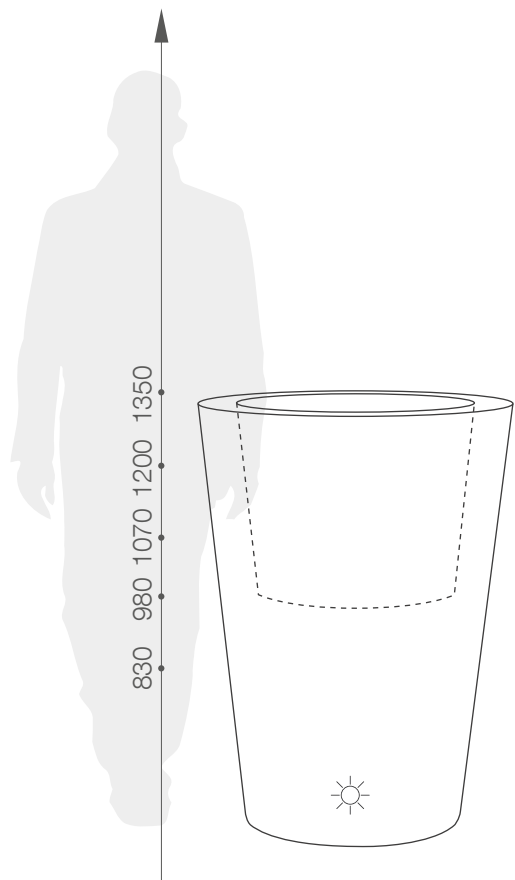

karta produktowa

X-POT LIGHT

KOLEKCJA LIGHT

TerraForm
piękno czystej formy

KOLORY BAZOWE (wykończenie: mat)

WYMIARY / KUBATURA

LP XTP085 LP XTP100 LP XTP110 LP XTP125 LP XTP140

POJEMNOŚĆ / WAGA / MATERIAŁ

40l / 7,5kg	73l / 13,5kg	104l / 17kg	138l / 25kg	161l / 32kg
polietylen				

MODEL	KOD	WYMIARY (mm)
X-Pot Light 50	LP XTP085	ø 490 x 830 h
X-Pot Light 65	LP XTP100	ø 620 x 980 h
X-Pot Light 75	LP XTP110	ø 720 x 1070 h
X-Pot Light 85	LP XTP125	ø 850 x 1200 h
X-Pot Light 100	LP XTP140	ø 980 x 1350 h