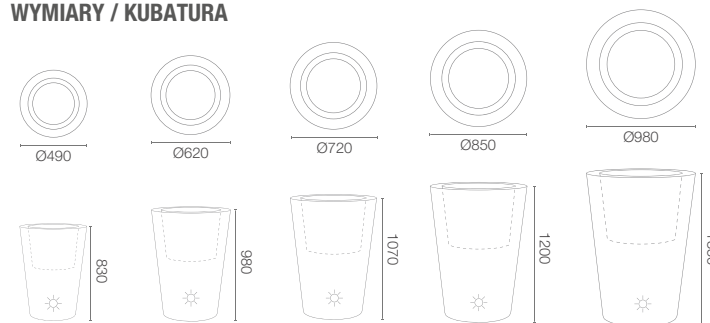

karta produktowa

X-POT LIGHT

KOLEKCJA LIGHT

TerraForm
piękno czystej formy

KOLORY BAZOWE (wykończenie: mat)

WYMIARY / KUBATURA

LP XTP085 LP XTP100 LP XTP110 LP XTP125 LP XTP140

POJEMNOŚĆ / WAGA / MATERIAŁ

40l / 7,5kg	73l / 13,5kg	104l / 17kg	138l / 25kg	161l / 32kg
polietylen				

MODEL	KOD	WYMIARY (mm)
X-Pot Light 50	LP XTP085	ø 490 x 830 h
X-Pot Light 65	LP XTP100	ø 620 x 980 h
X-Pot Light 75	LP XTP110	ø 720 x 1070 h
X-Pot Light 85	LP XTP125	ø 850 x 1200 h
X-Pot Light 100	LP XTP140	ø 980 x 1350 h