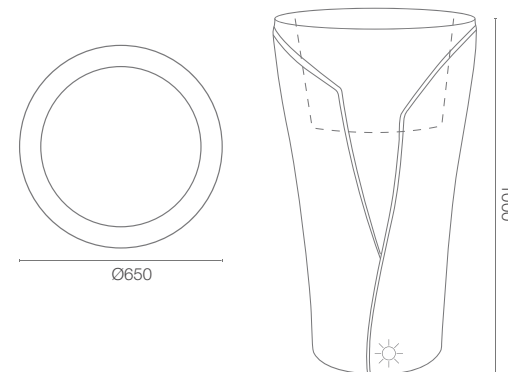

karta produktowa

TULIPANO LIGHT KOLEKCJA LIGHT

TerraForm
piękno czystej formy

KOLORY BAZOWE (wykończenie: mat)

033

WYMIARY / KUBATURA

13 419 110

POJEMNOŚĆ / WAGA / MATERIAŁ

65l / 12,5kg

polietylen

MODEL

Tulipano Light 65

KOD

13 419 110

WYMIARY (mm)

ø 650 x 1100 h