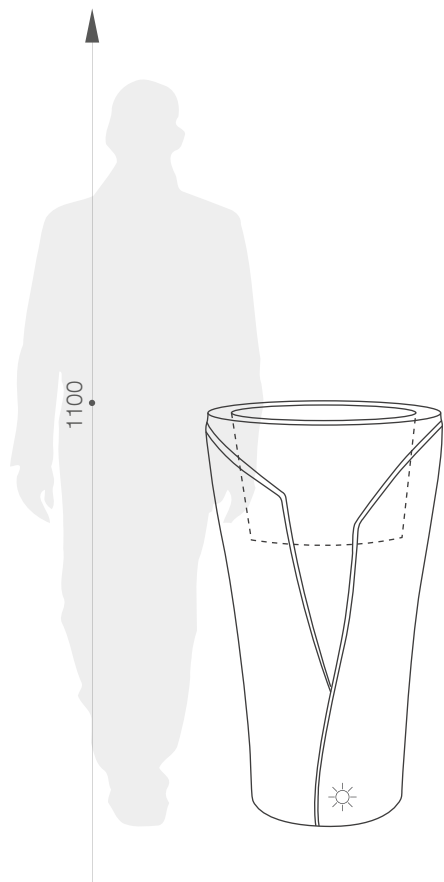

karta produktowa

TULIPANO LIGHT KOLEKCJA LIGHT

TerraForm
piękno czystej formy

KOLORY BAZOWE (wykończenie: mat)

033

WYMIARY / KUBATURA

13 419 110

POJEMNOŚĆ / WAGA / MATERIAŁ

65l / 12,5kg

polietylen

MODEL

Tulipano Light 65

KOD

13 419 110

WYMIARY (mm)

ø 650 x 1100 h