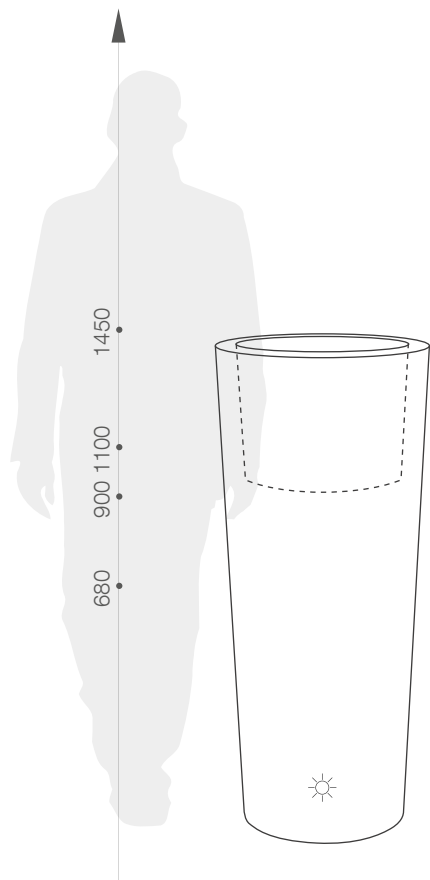

karta produktowa

SCHIO CONO LIGHT

KOLEKCJA LIGHT

TerraForm
piękno czystej formy

KOLORY BAZOWE (wykończenie: mat)

WYMIARY / KUBATURA

13 424 070

13 424 090

13 424 110

13 424 145

POJEMNOŚĆ / WAGA / MATERIAŁ

8l / 4,5kg

26l / 6kg

35l / 9kg

46l / 10,5kg

polietylen

MODEL

KOD

WYMIARY (mm)

Schio Cono Light 30	13 424 070	ø 300 x 680 h
Schio Cono Light 40	13 424 090	ø 400 x 900 h
Schio Cono Light 45	13 424 110	ø 450 x 1100 h
Schio Cono Light 55	13 424 145	ø 550 x 1450 h