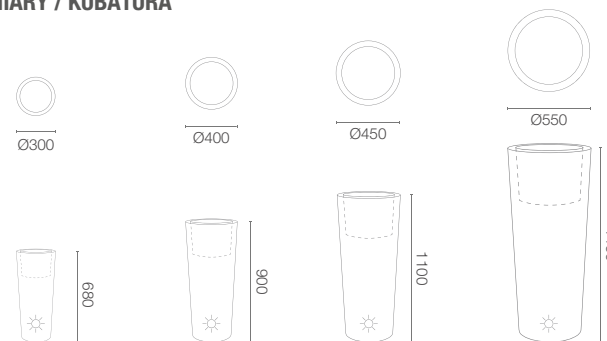

karta produktowa

SCHIO CONO LIGHT

KOLEKCJA LIGHT

TerraForm
piękno czystej formy

KOLORY BAZOWE (wykończenie: mat)

WYMIARY / KUBATURA

13 424 070

13 424 090

13 424 110

13 424 145

POJEMNOŚĆ / WAGA / MATERIAŁ

8l / 4,5kg

26l / 6kg

35l / 9kg

46l / 10,5kg

polietylen

MODEL

KOD

WYMIARY (mm)

Schio Cono Light 30	13 424 070	ø 300 x 680 h
Schio Cono Light 40	13 424 090	ø 400 x 900 h
Schio Cono Light 45	13 424 110	ø 450 x 1100 h
Schio Cono Light 55	13 424 145	ø 550 x 1450 h