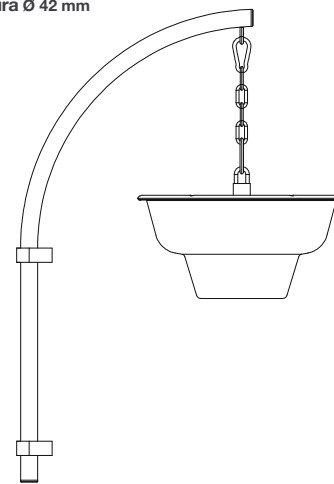

1200 - 1500

500

rura $\varnothing$ 42 mm