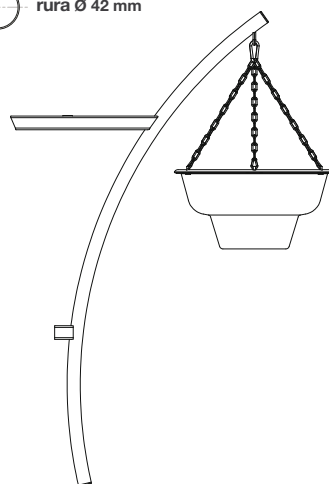

charakterystyka
produktu

stal cynkowana ogniowo

malowanie proszkowe

rura nośna Ø 76 mm

rura górna Ø 60 mm

rura wewnętrzna Ø 42 mm

dostosowane kwietniki: wiszące misy SIFU, kaskada wisząca W600 oraz donice Sifu Extravase

profil 20 x 20 x 2 mm

profil 20 x 20 x 2 mm

profil 30 x 30 x 2 mm

Ramka mocująca

kątownik 20 x 20 x 2 mm

Ramiona boczne

rura \varnothing 42 mm

1200 - 1500