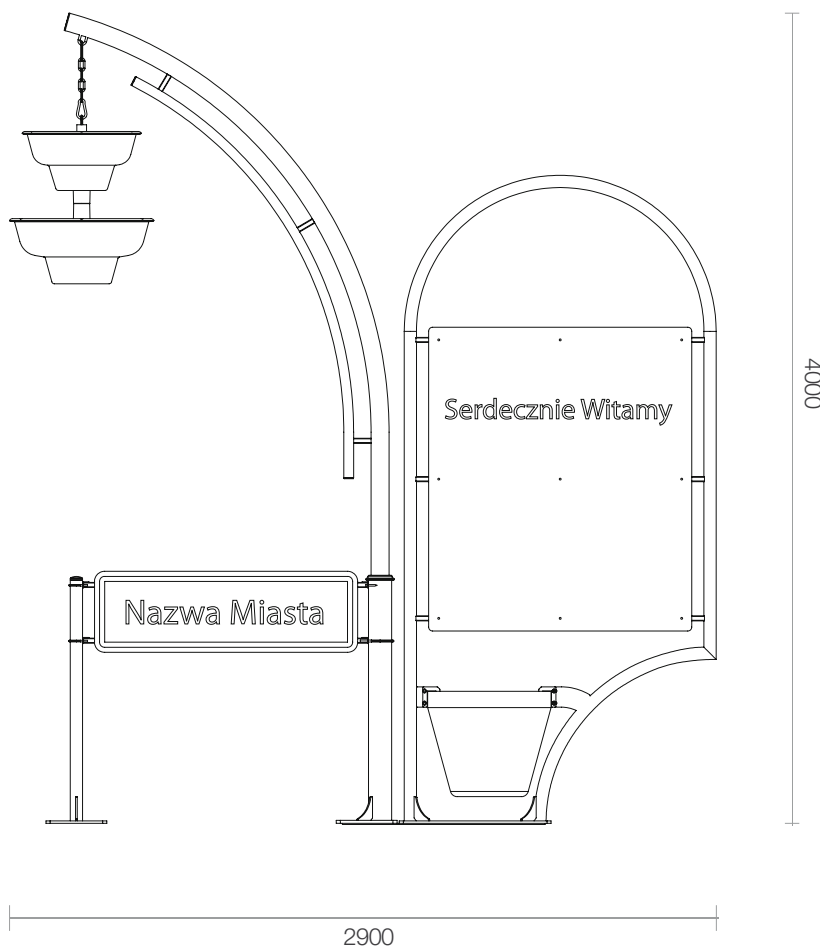

nazwa

Dalhia

witacz miejski

informacje
techniczne
(mm)

linia A

A widok od frontu

wyprodukowane we Francji

gwarancja 120 miesięcy

charakterystyka
produktu

stal cynkowana ogniowo

malowanie proszkowe

rura nośna Ø 76 mm

rura górna Ø 60 mm

rura wewnętrzna Ø 42 mm

dostosowane kwietniki: wiszące misy SIFU, kaskada wisząca W600 oraz donice Sifu Extravase

w zestawie
(opcjonalnie)

listwy do mocowania tablicy lub skrzynki

ramki informacyjne

nazwa

Dalhia

witacz miejski

dodatki
(opcjonalnie)

Listwy mocujące

profil 20 x 20 x 2 mm

profil 20 x 20 x 2 mm

profil 30 x 30 x 2 mm

Ramka mocująca

kątownik 20 x 20 x 2 mm

Ramiona boczne

rura \varnothing 42 mm

1200 - 1500