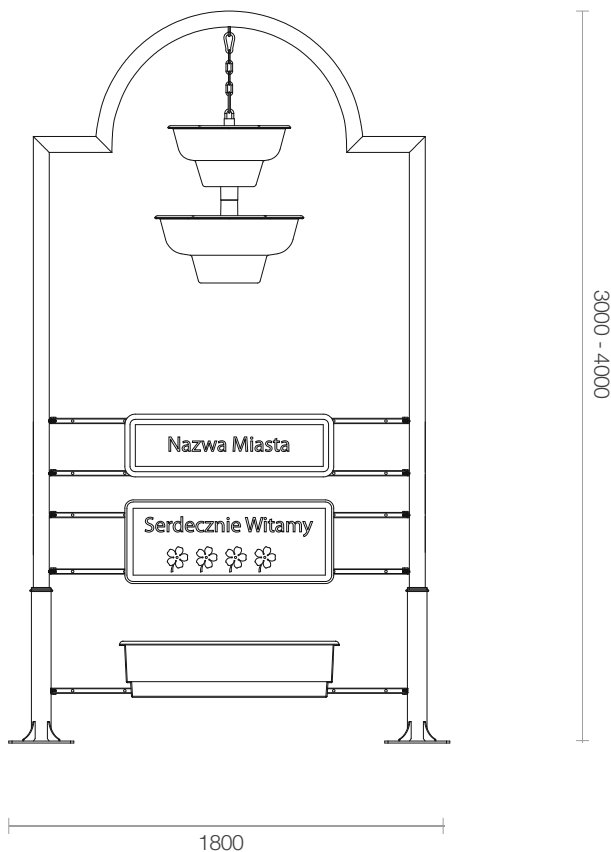

nazwa

Clemantite

witacz miejski

informacje
techniczne
(mm)

linia A

linia B

A widok od frontu

 wyprodukowane we Francji
  gwarancja 120 miesięcy
charakterystyka
produktu

stal cynkowana ogniowo

malowanie proszkowe

rura nośna \varnothing 76 mm (linia A)rura górna \varnothing 60 mm (linia A)

profil nośny 50 x 50 x 3 mm (linia B)

profil górny 40 x 40 x 3 mm (linia B)

dostosowane kwietniki: wiszące misy SIFU, kaskada wisząca W600 oraz skrzynki kwiatowe serii A

w zestawie
(opcjonalnie)

listwy do mocowania tablicy lub skrzynki

ramki informacyjne

Copyright © 2013 Terra. All rights reserved.

nazwa

Clemantite

witacz miejski

dodatki
(opcjonalnie)**Listwy mocujące**

profil 20 x 20 x 2 mm

profil 20 x 20 x 2 mm

profil 30 x 30 x 2 mm

Ramka mocująca

kątownik 20 x 20 x 2 mm

Ramiona boczne

rura Ø 42 mm

500