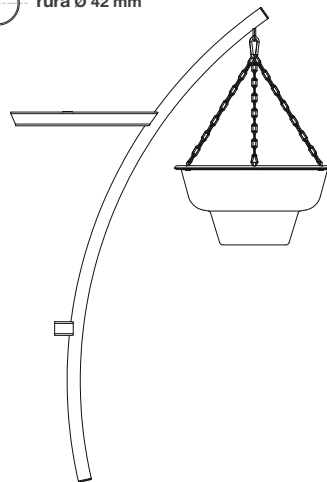

stal cynkowana ogniowo

malowanie proszkowe

rura nośna \varnothing 76 mm (linia A)rura górna \varnothing 60 mm (linia A)

profil nośny 50 x 50 x 3 mm (linia B)

profil górny 40 x 40 x 3 mm (linia B)

dostosowane kwietniki: wiszące misy SIFU, kaskada wisząca W600 oraz skrzynki kwiatowe serii A

profil 20 x 20 x 2 mm

profil 20 x 20 x 2 mm

profil 30 x 30 x 2 mm

Ramka mocująca

kątownik 20 x 20 x 2 mm

Ramiona boczne

rura Ø 42 mm

500