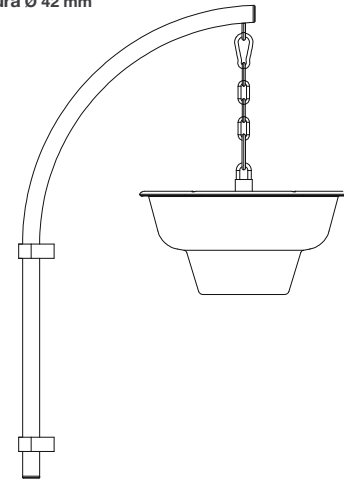

500

1200 - 1500

rura Ø 42 mm