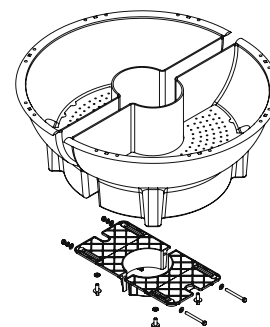

możliwość prostego zdemontowania kratki oddzielającej wodę od substratu w celu łatwego czyszczenia

na dnie znajduje się korek spustowy z przelewem

odporne na działanie promieni UV

prosty oraz szybki montaż i demontaż

w zestawie
(opcjonalnie)

mocowanie (ze stali cynkowanej ogniowo lub plastikowe)

wkładka Culture Tub

automatyczny lub półautomatyczny system nawadniania

nazwa

Jiflor® 800

kwietnik na lampę

mocowania

metalowe mocowania **A** na słupy okrągłe
dostosowane do średnicy słupa od 0 do powyżej 200 mm
(A1, A2, A3, A4*, A5*)

metalowe mocowania **B** na słupy kwadratowe
dostosowane do średnicy słupa powyżej 120 mm
(B1, B2*)

metalowe mocowanie **C** na ściany

plastikowe mocowania **D** na słupy okrągłe
dostosowane do średnicy słupa od 67 do 228 mm
(D2, D3, D4, D5, D6, D7, D8)

* mocowanie produkowane na indywidualne zamówienie