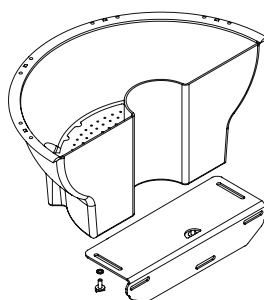

możliwość prostego zdemontowania kratki oddzielającej wodę od substratu w celu łatwego czyszczenia

na dnie znajduje się korek spustowy z przelewem

odporne na działanie promieni UV

prosty oraz szybki montaż i demontaż

w zestawie
(opcjonalnie)

mocowanie (ze stali cynkowanej ogniowo lub plastikowe)

wkładka Culture Tub

automatyczny lub półautomatyczny system nawadniania

nazwa

Jiflor® 800

kwietnik na lampę

mocowania

metalowe mocowania **A** na słupy okrągłe
dostosowane do średnicy słupa od 0 do powyżej 200 mm
(A1, A2, A3, A4*, A5*)

metalowe mocowania **B** na słupy kwadratowe
dostosowane do średnicy słupa powyżej 120 mm
(B1, B2*)

metalowe mocowanie **C** na ściany

plastikowe mocowania **D** na słupy okrągłe
dostosowane do średnicy słupa od 67 do 228 mm
(D2, D3, D4, D5, D6, D7, D8)

* mocowanie produkowane na indywidualne zamówienie