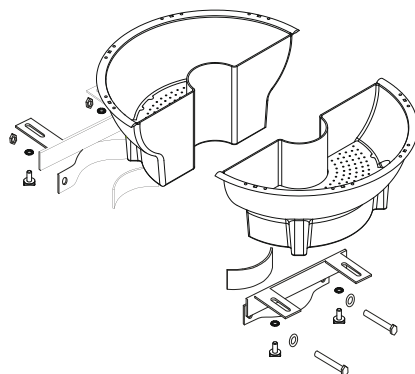

możliwość prostego zdemontowania kratki oddzielającej wodę od substratu w celu łatwego czyszczenia

na dnie znajduje się korek spustowy z przelewem

odporne na działanie promieni UV

prosty oraz szybki montaż i demontaż

w zestawie
(opcjonalnie)

mocowanie (ze stali cynkowanej ogniowo lub plastikowe)

wkładka Culture Tub

automatyczny lub półautomatyczny system nawadniania

nazwa

Jiflor® 800

kwietnik na lampę

mocowania

metalowe mocowania **A** na słupy okrągłe
dostosowane do średnicy słupa od 0 do powyżej 200 mm
(A1, A2, A3, A4*, A5*)

metalowe mocowania **B** na słupy kwadratowe
dostosowane do średnicy słupa powyżej 120 mm
(B1, B2*)

metalowe mocowanie **C** na ściany

plastikowe mocowania **D** na słupy okrągłe
dostosowane do średnicy słupa od 67 do 228 mm
(D2, D3, D4, D5, D6, D7, D8)

* mocowanie produkowane na indywidualne zamówienie