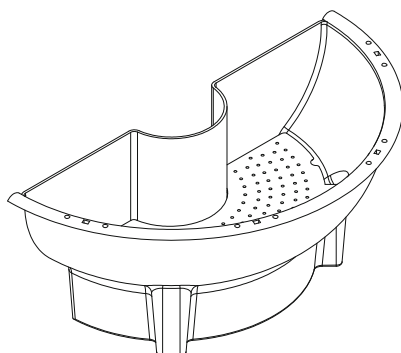

nazwa

Jiflor® 800

kwietnik na lampę

informacje
techniczne
(mm)

330

A widok z boku

400

B rzut z góry

800

wyprodukowane we Francji

gwarancja 120 miesięcy

materiał ▶ polipropylen z filtrem UV

kubatura ▶ 32 litry

pojemność zbiornika wody ▶ 10 litrów

waga ▶ 3,2 kg

sugerowana ilość sadzonek ▶ 6 sztuk

informacje dodatkowe ▶ system podwójnego dna

kolory

RAL 6002

RAL 1015

RAL 7016

charakterystyka
produktu

rezerva wody dzięki technologii podwójnego dna kwietnika

precyzyjne wykonanie i zastosowanie wysokiej jakości materiałów gwarantuje wieloletnie użytkowanie

możliwość prostego zdemontowania kratki oddzielającej wodę od substratu w celu łatwego czyszczenia

na dnie znajduje się korek spustowy z przelewem

odporne na działanie promieni UV

prosty oraz szybki montaż i demontaż