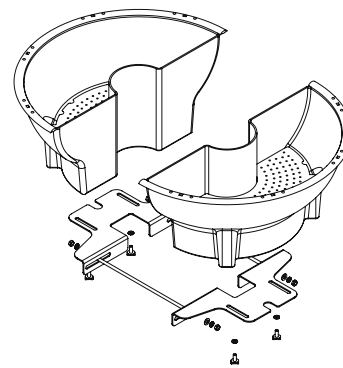

możliwość prostego zdemontowania kratki oddzielającej wodę od substratu w celu łatwego czyszczenia

na dnie znajduje się korek spustowy z przelewem

odporne na działanie promieni UV

prosty oraz szybki montaż i demontaż

w zestawie
(opcjonalnie)

mocowanie (ze stali cynkowanej ogniowo lub plastikowe)

wkładka Culture Tub

automatyczny lub półautomatyczny system nawadniania

nazwa

Jiflor® 800

kwietnik na lampę

mocowania

metalowe mocowania **A** na słupy okrągłe
dostosowane do średnicy słupa od 0 do powyżej 200 mm
(A1, A2, A3, A4*, A5*)

metalowe mocowania **B** na słupy kwadratowe
dostosowane do średnicy słupa powyżej 120 mm
(B1, B2*)

metalowe mocowanie **C** na ściany

plastikowe mocowania **D** na słupy okrągłe
dostosowane do średnicy słupa od 67 do 228 mm
(D2, D3, D4, D5, D6, D7, D8)

* mocowanie produkowane na indywidualne zamówienie