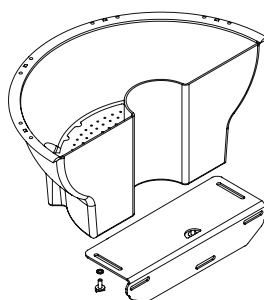

możliwość prostego zdemontowania kratki oddzielającej wodę od substratu w celu łatwego czyszczenia

na dnie znajduje się korek spustowy z przelewem

odporne na działanie promieni UV

prosty oraz szybki montaż i demontaż

w zestawie
(opcjonalnie)

mocowanie (ze stali cynkowanej ogniowo lub plastikowe)

wkładka Culture Tub

automatyczny lub półautomatyczny system nawadniania

nazwa

Jiflor® 600

kwietnik na lampę

mocowania

metalowe mocowania **A** na słupy okrągłe
dostosowane do średnicy słupa do 120 mm
(A1, A2, A3)

metalowe mocowania **B** na słupy kwadratowe
dostosowane do średnicy słupa powyżej 120 mm
(B1, B2*)

metalowe mocowanie **C** na ściany