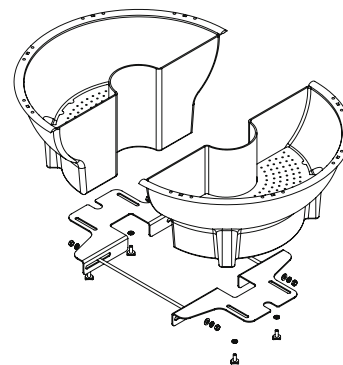

możliwość prostego zdemontowania kratki oddzielającej wodę od substratu w celu łatwego czyszczenia

na dnie znajduje się korek spustowy z przelewem

odporne na działanie promieni UV

prosty oraz szybki montaż i demontaż

w zestawie
(opcjonalnie)

mocowanie (ze stali cynkowanej ogniowo lub plastikowe)

wkładka Culture Tub

automatyczny lub półautomatyczny system nawadniania

nazwa

Jiflor® 600

kwietnik na lampę

mocowania

metalowe mocowania **A** na słupy okrągłe
dostosowane do średnicy słupa do 120 mm
(A1, A2, A3)

metalowe mocowania **B** na słupy kwadratowe
dostosowane do średnicy słupa powyżej 120 mm
(B1, B2*)

metalowe mocowanie **C** na ściany

plastikowe mocowania **D** na słupy okrągłe
dostosowane do średnicy słupa od 44 do 115 mm
(D1, D2, D3)

* mocowanie produkowane na indywidualne zamówienie

wykonane ze stali cynkowanej ogniowo lub z mocnego plastiku