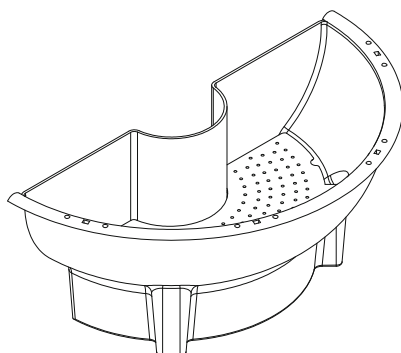

nazwa

Jiflor® 600

kwietnik na lampę

informacje
techniczne
(mm)

250

A widok z boku

300

B rzut z góry

600

wyprodukowane we Francji

gwarancja 120 miesięcy

materiał ▶ polipropylen z filtrem UV

kubatura ▶ 16 litrów

pojemność zbiornika wody ▶ 4,5 litra

waga ▶ 1,4 kg

sugerowana ilość sadzonek ▶ 4 sztuki

informacje dodatkowe ▶ system podwójnego dna

kolory

RAL 6002

RAL 1015

RAL 7016

charakterystyka
produktu

rezerva wody dzięki technologii podwójnego dna kwietnika

precyzyjne wykonanie i zastosowanie wysokiej jakości materiałów gwarantuje wieloletnie użytkowanie

możliwość prostego zdemontowania kratki oddzielającej wodę od substratu w celu łatwego czyszczenia

na dnie znajduje się korek spustowy z przelewem

odporne na działanie promieni UV

prosty oraz szybki montaż i demontaż