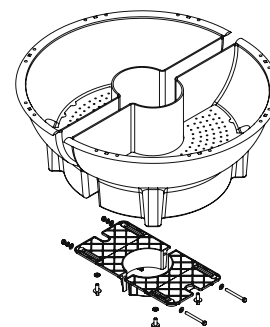

możliwość prostego zdemontowania kratki oddzielającej wodę od substratu w celu łatwego czyszczenia

na dnie znajduje się korek spustowy z przelewem

odporne na działanie promieni UV

prosty oraz szybki montaż i demontaż

w zestawie
(opcjonalnie)

mocowanie (ze stali cynkowanej ogniowo lub plastikowe)

wkładka Culture Tub

automatyczny lub półautomatyczny system nawadniania

nazwa

Jiflor® 600

kwietnik na lampę

mocowania

metalowe mocowania **A** na słupy okrągłe
dostosowane do średnicy słupa do 120 mm
(A1, A2, A3)

metalowe mocowania **B** na słupy kwadratowe
dostosowane do średnicy słupa powyżej 120 mm
(B1, B2*)

metalowe mocowanie **C** na ściany

plastikowe mocowania **D** na słupy okrągłe
dostosowane do średnicy słupa od 44 do 115 mm
(D1, D2, D3)

* mocowanie produkowane na indywidualne zamówienie

wykonane ze stali cynkowanej ogniowo lub z mocnego plastiku