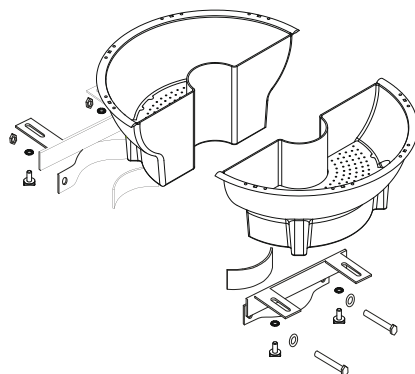

możliwość prostego zdemontowania kratki oddzielającej wodę od substratu w celu łatwego czyszczenia

na dnie znajduje się korek spustowy z przelewem

odporne na działanie promieni UV

prosty oraz szybki montaż i demontaż

w zestawie
(opcjonalnie)

mocowanie (ze stali cynkowanej ogniowo lub plastikowe)

wkładka Culture Tub

automatyczny lub półautomatyczny system nawadniania

nazwa

Jiflor® 600

kwietnik na lampę

mocowania

metalowe mocowania **A** na słupy okrągłe
dostosowane do średnicy słupa do 120 mm
(A1, A2, A3)

metalowe mocowania **B** na słupy kwadratowe
dostosowane do średnicy słupa powyżej 120 mm
(B1, B2*)

metalowe mocowanie **C** na ściany

plastikowe mocowania **D** na słupy okrągłe
dostosowane do średnicy słupa od 44 do 115 mm
(D1, D2, D3)

* mocowanie produkowane na indywidualne zamówienie

wykonane ze stali cynkowanej ogniowo lub z mocnego plastiku