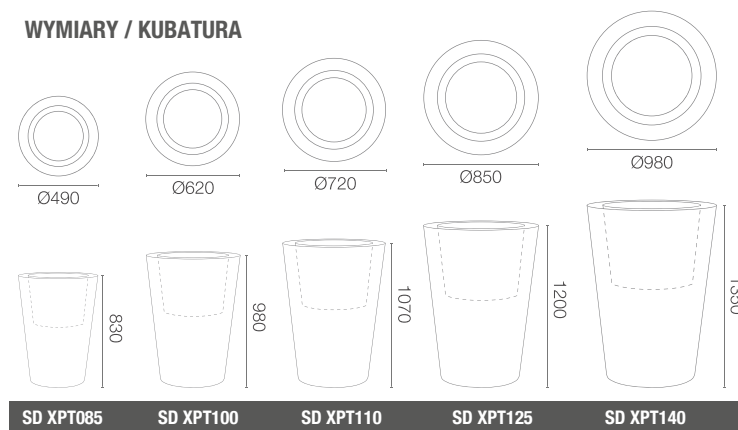

karta produktowa

X-POT

KOLEKCJA ESPESSO

TerraForm
piękno czystej formy

KOLORY BAZOWE (wykończenie: mat)

*zbliżony odpowiednik z palety RAL

KOLORY LAKIERU (wykończenie: błysk)

WYMIARY / KUBATURA

POJEMNOŚĆ / WAGA / MATERIAŁ

40l / 7,5kg	73l / 13,5kg	104l / 17kg	138l / 25kg	161l / 32kg
polietylen				

MODEL	KOD	WYMIARY (mm)
X-Pot 50	SD XPT085	ø 490 x 830 h
X-Pot 65	SD XPT100	ø 620 x 980 h
X-Pot 75	SD XPT110	ø 720 x 1070 h
X-Pot 85	SD XPT125	ø 850 x 1200 h
X-Pot 100	SD XPT140	ø 980 x 1350 h