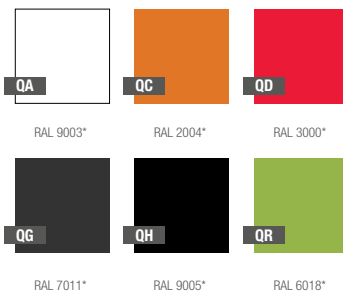

karta produktowa

X-POT

KOLEKCJA ESPESSO

TerraForm
piękno czystej formy

KOLORY BAZOWE (wykończenie: mat)

*zbliżony odpowiednik z palety RAL

KOLORY LAKIERU (wykończenie: błysk)

WYMIARY / KUBATURA

POJEMNOŚĆ / WAGA / MATERIAŁ

40l / 7,5kg	73l / 13,5kg	104l / 17kg	138l / 25kg	161l / 32kg
polietylen				

MODEL	KOD	WYMIARY (mm)
X-Pot 50	SD XPT085	ø 490 x 830 h
X-Pot 65	SD XPT100	ø 620 x 980 h
X-Pot 75	SD XPT110	ø 720 x 1070 h
X-Pot 85	SD XPT125	ø 850 x 1200 h
X-Pot 100	SD XPT140	ø 980 x 1350 h