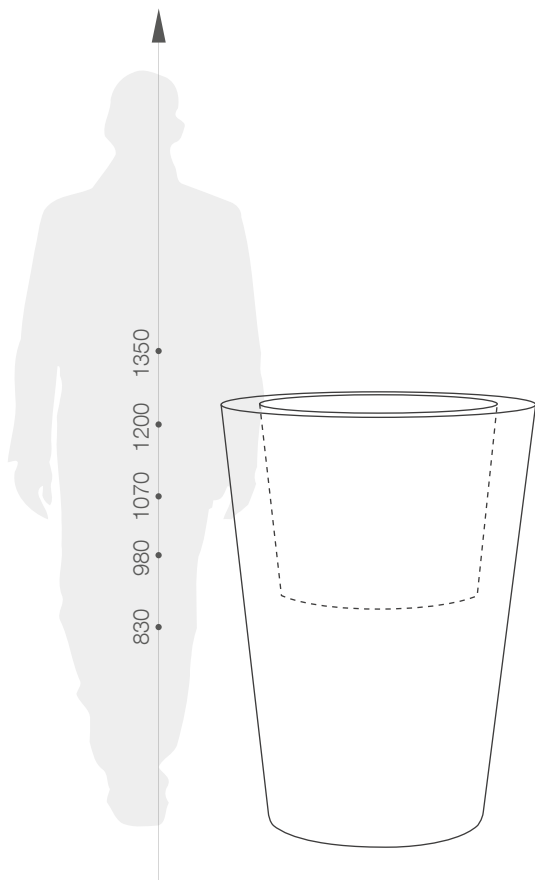

karta produktowa

X-POT

KOLEKCJA ESPESSO

TerraForm
piękno czystej formy

KOLORY BAZOWE (wykończenie: mat)

*zbliżony odpowiednik z palety RAL

KOLORY LAKIERU (wykończenie: błysk)

WYMIARY / KUBATURA

POJEMNOŚĆ / WAGA / MATERIAŁ

40l / 7,5kg	73l / 13,5kg	104l / 17kg	138l / 25kg	161l / 32kg
polietylen				

MODEL	KOD	WYMIARY (mm)
X-Pot 50	SD XPT085	ø 490 x 830 h
X-Pot 65	SD XPT100	ø 620 x 980 h
X-Pot 75	SD XPT110	ø 720 x 1070 h
X-Pot 85	SD XPT125	ø 850 x 1200 h
X-Pot 100	SD XPT140	ø 980 x 1350 h