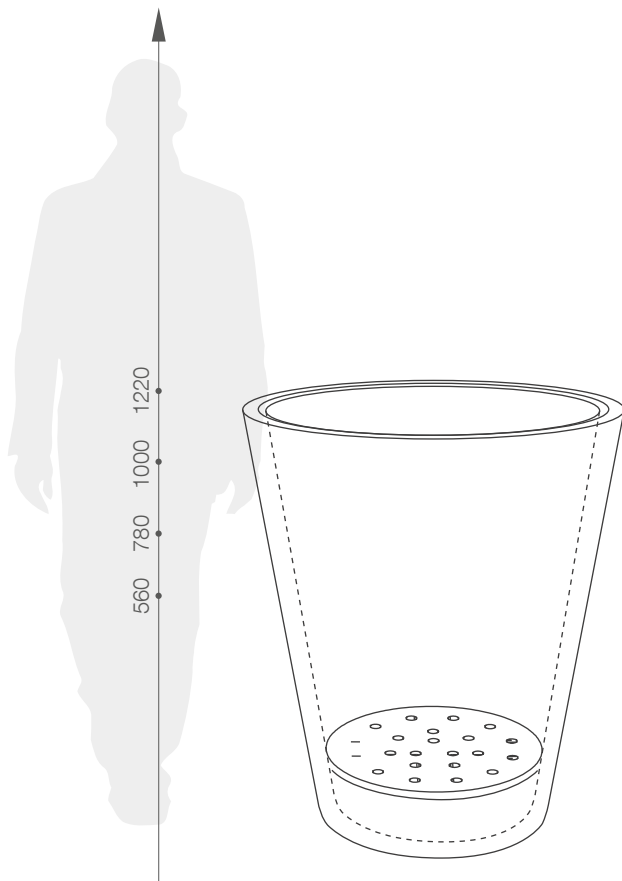

## KLASYCZNY DESIGN

Tradycyjny wygląd donicy w połączeniu z wyrazistym kolorem może stanowić ozdobę samą w sobie. Jeśli dodamy do tego inspirującą roślinę o wymyślnym kształcie, kompozycja nabierze charakteru i stworzy niepowtarzalny klimat, wyczuwalny z daleka.

### WYMIARY / KUBATURA

AT 052 050    AT 052 070    AT 052 090    AT 052 110