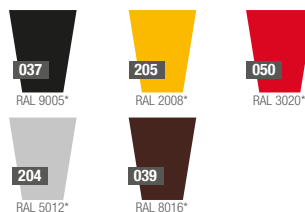

karta produktowa

PERGA KOLEKCJA ESPRESSO

TerraForm
piękno czystej formy

KLASYCZNY DESIGN

Tradycyjny wygląd donicy w połączeniu z wyrazistym kolorem może stanowić ozdobę samą w sobie. Jeśli dodamy do tego inspirującą roślinę o wymyślnym kształcie, kompozycja nabierze charakteru i stworzy niepowtarzalny klimat, wyczuwalny z daleka.

więcej na: www.terraform.pl

KOLORY BAZOWE (wykończenie: mat)

*zbliżony odpowiednik z palety RAL