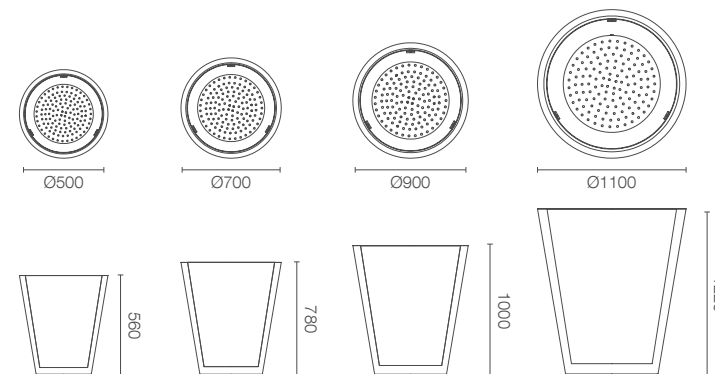

### WYMIARY / KUBATURA

AT 052 050    AT 052 070    AT 052 090    AT 052 110

### POJEMNOŚĆ / WAGA / MATERIAŁ

50l / 47kg	120l / 52kg	275l / 65kg	650l / 78kg
cynkowana stal malowana proszkowo		aluminium (wkładka uprawna)	

MODEL	KOD	WYMIARY (mm)
Perga 50	AT 052 050	ø 500 x 560 h
Perga 70	AT 052 070	ø 700 x 780 h
Perga 90	AT 052 090	ø 900 x 1000 h
Perga 110	AT 052 110	ø 1100 x 1220 h