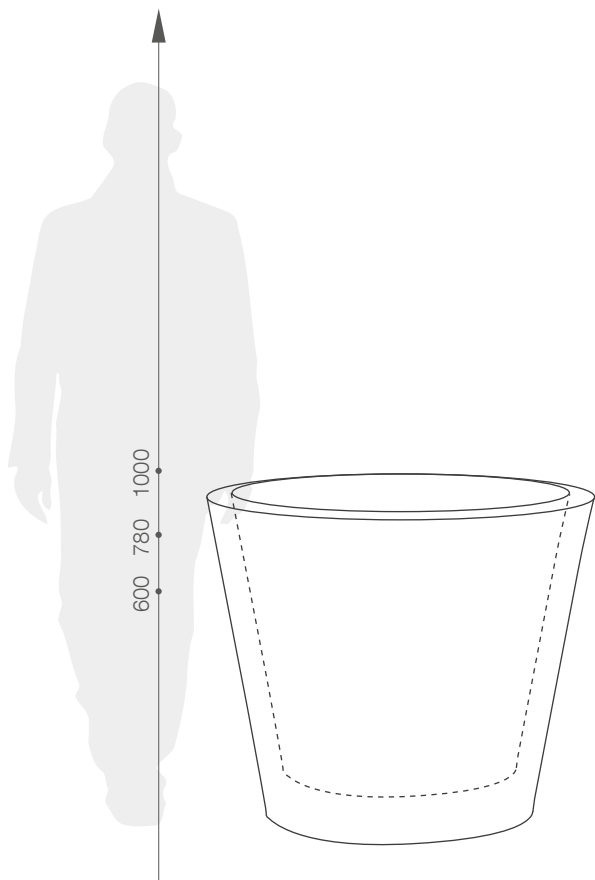

karta produktowa

MANEA KOLEKCJA **ESPRESSO**

TerraForm
piękno czystej formy

KOLORY BAZOWE (wykończenie: mat)

WYMIARY / KUBATURA

TE 027 060

TE 027 080

TE 027 095

POJEMNOŚĆ / WAGA / MATERIAŁ

120l / 25kg

280l / 40kg

500l / 55kg

stal corten / aluminium

MODEL	KOD	WYMIARY (mm)
Manea 60	TE 027 060	ø 600 x 600 h
Manea 80	TE 027 080	ø 800 x 780 h
Manea 95	TE 027 095	ø 950 x 1000 h