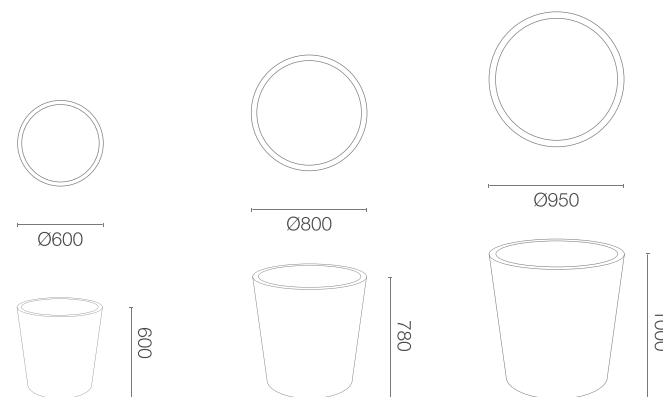

karta produktowa

MANEA KOLEKCJA **ESPRESSO**

TerraForm
piękno czystej formy

KOLORY BAZOWE (wykończenie: mat)

WYMIARY / KUBATURA

TE 027 060

TE 027 080

TE 027 095

POJEMNOŚĆ / WAGA / MATERIAŁ

120l / 25kg

280l / 40kg

500l / 55kg

stal corten / aluminium

MODEL	KOD	WYMIARY (mm)
Manea 60	TE 027 060	ø 600 x 600 h
Manea 80	TE 027 080	ø 800 x 780 h
Manea 95	TE 027 095	ø 950 x 1000 h