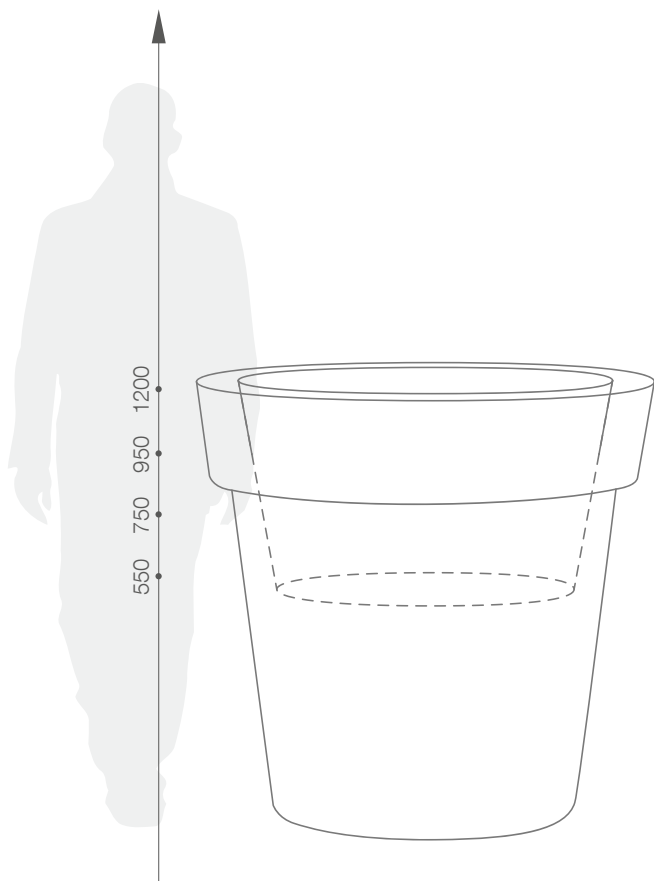

karta produktowa

GIANTO KOLEKCJA CLASSIC

TerraForm
piękno czystej formy

KOLORY STRUKTURA (wykończenie: mat)

KOLORY BAZOWE (wykończenie: mat)

*zblizony odpowiednik z palety RAL

WYMIARY / KUBATURA

NU 010 055

NU 010 080

NU 010 095

NU 010 120

POJEMNOŚĆ / WAGA / MATERIAŁ

110l / 6kg	270l / 12kg	500l / 20kg	750l / 33kg	50l / 6kg	170l / 12kg	360l / 20kg	400l / 33kg
polietylen							

MODEL	KOD	WYMIARY (mm)	RANT	GŁĘBOKOŚĆ
Gianto 55	NU 010 055	ø550 x ø340 x 550h	35 x 120h	250
Gianto 80	NU 010 080	ø750 x ø465 x 750h	40 x 170h	350
Gianto 90	NU 010 095	ø950 x ø590 x 950h	60 x 215h	440
Gianto 120	NU 010 120	ø1200 x ø765 x 1200h	85 x 280h	550
Gianto 55 D	NU 010 055D	ø550 x ø340 x 550h	35 x 120h	250
Gianto 80 D	NU 010 080D	ø750 x ø465 x 750h	40 x 170h	350
Gianto 95 D	NU 010 095D	ø950 x ø590 x 950h	60 x 215h	440
Gianto 120 D	NU 010 120D	ø1200 x ø765 x 1200h	85 x 280h	550