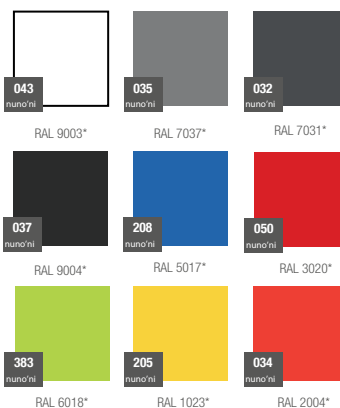

karta produktowa

GIANTO KOLEKCJA CLASSIC

TerraForm
piękno czystej formy

KOLORY STRUKTURA (wykończenie: mat)

KOLORY BAZOWE (wykończenie: mat)

*zblizony odpowiednik z palety RAL

WYMIARY / KUBATURA

NU 010 055

NU 010 080

NU 010 095

NU 010 120

POJEMNOŚĆ / WAGA / MATERIAŁ

110l / 6kg	270l / 12kg	500l / 20kg	750l / 33kg	50l / 6kg	170l / 12kg	360l / 20kg	400l / 33kg
polietylen							

MODEL	KOD	WYMIARY (mm)	RANT	GŁĘBOKOŚĆ
Gianto 55	NU 010 055	ø550 x ø340 x 550h	35 x 120h	250
Gianto 80	NU 010 080	ø750 x ø465 x 750h	40 x 170h	350
Gianto 90	NU 010 095	ø950 x ø590 x 950h	60 x 215h	440
Gianto 120	NU 010 120	ø1200 x ø765 x 1200h	85 x 280h	550
Gianto 55 D	NU 010 055D	ø550 x ø340 x 550h	35 x 120h	250
Gianto 80 D	NU 010 080D	ø750 x ø465 x 750h	40 x 170h	350
Gianto 95 D	NU 010 095D	ø950 x ø590 x 950h	60 x 215h	440
Gianto 120 D	NU 010 120D	ø1200 x ø765 x 1200h	85 x 280h	550