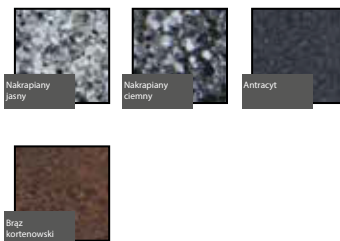

karta produktowa

GIANTO KOLEKCJA CLASSIC

TerraForm
piękno czystej formy

KOLORY STRUKTURA (wykończenie: mat)

KOLORY BAZOWE (wykończenie: mat)

*zblizony odpowiednik z palety RAL

WYMIARY / KUBATURA

NU 010 055