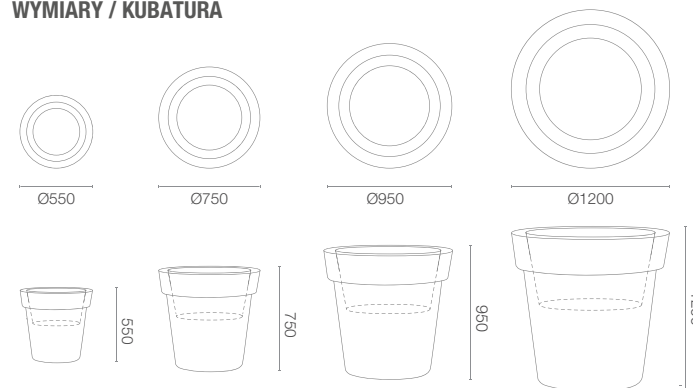

karta produktowa

GIANTO KOLEKCJA CLASSIC

TerraForm
piękno czystej formy

KOLORY STRUKTURA (wykończenie: mat)

KOLORY BAZOWE (wykończenie: mat)

*zblizony odpowiednik z palety RAL

WYMIARY / KUBATURA

NU 010 055

NU 010 080

NU 010 095

NU 010 120

POJEMNOŚĆ / WAGA / MATERIAŁ

110l / 6kg	270l / 12kg	500l / 20kg	750l / 33kg	50l / 6kg	170l / 12kg	360l / 20kg	400l / 33kg
polietylen							

MODEL	KOD	WYMIARY (mm)	RANT	GŁĘBOKOŚĆ
Gianto 55	NU 010 055	ø550 x ø340 x 550h	35 x 120h	250
Gianto 80	NU 010 080	ø750 x ø465 x 750h	40 x 170h	350
Gianto 90	NU 010 095	ø950 x ø590 x 950h	60 x 215h	440
Gianto 120	NU 010 120	ø1200 x ø765 x 1200h	85 x 280h	550
Gianto 55 D	NU 010 055D	ø550 x ø340 x 550h	35 x 120h	250
Gianto 80 D	NU 010 080D	ø750 x ø465 x 750h	40 x 170h	350
Gianto 95 D	NU 010 095D	ø950 x ø590 x 950h	60 x 215h	440
Gianto 120 D	NU 010 120D	ø1200 x ø765 x 1200h	85 x 280h	550