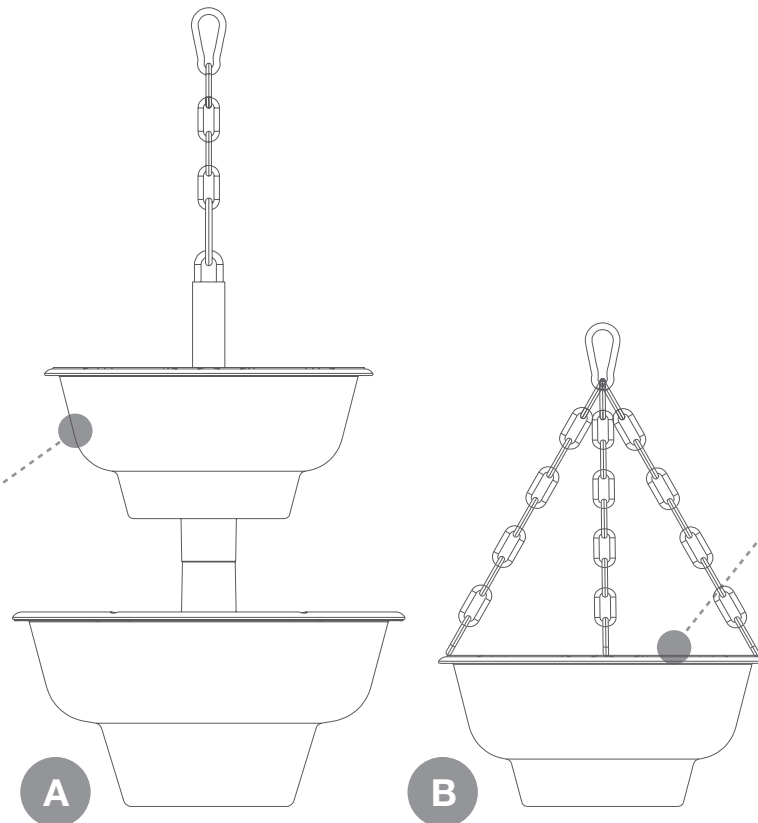

SIFU® V950

rozmiar **950x950x420 MM** waga **14 KG** kubatura **90 L** zbiornik wody **20 L**

SIFU® S580/460

rozmiar **580x580x600 MM** waga **5,2 KG** kubatura **41 L** zbiornik wody **10,6 L**

SIFU® S710/580

rozmiar **710x710x600 MM** waga **7,4 KG** kubatura **73,5 L** zbiornik wody **15,2 L**

Twoje pomysły

Współczesna przestrzeń miejska może wydawać się monotonna i wtórna. Coraz trudniej jest stworzyć coś niepowtarzalnego i zachwycającego. Warto więc skorzystać z nowych, ciekawych pomysłów i przerwać tę monotonię. Dobrym rozwiązaniem może być zastosowanie niecodziennej formy i wprowadzenie roślin do przestrzeni ponad głowami przechodniów.

ZESTAW MIS

misy, kratki, wkładki Culture Tub

A

wykorzystany model: S580/460

A

B

MISA POJEDYNCZA
misa, kratka, wkładka Culture Tub

B