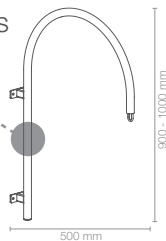

W zależności od tego, co dyktuje wyobraźnia misy mogą znaleźć się na latarniach, wysięgnikach czy też różnego rodzaju słupach. Efektownie ozdobią wszelakie ciągi komunikacyjne, ulice, deptaki - to niezliczona ilość aranżacji, mnóstwo niepowtarzalnych możliwości ukwiecenia miasta. Ze względu na swoje położenie nie powodują problemów z poruszaniem, ani też nie ograniczają przestrzeni na chodnikach.

Hibiscus
rura Ø 27 mm