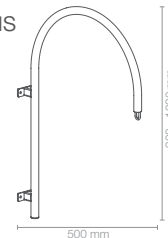

Hibiscus
rura Ø 27 mm