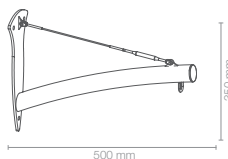

Hibiscus
rura Ø 27 mm

Fuchsia
plaskownik 40x4 mm

Camelia
rura Ø 27 mm

Arum
rura Ø 27 mm

Catalpa
rura Ø 27 mm

Azalee
rura Ø 27 mm

Misa pełna możliwości

MOCOWANIE NA LAMPY
Fuchsia