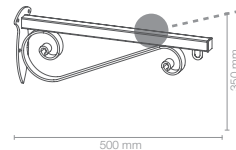

MOCOWANIE DO ŚCIANY
Azalee

Fuchsia
płaskownik 40x4 mm

Hibiscus
rura Ø 27 mm