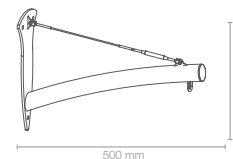

MOCOWANIE DO ŚCIANY
Azalee

Fuchsia
płaskownik 40x4 mm

Hibiscus
rura Ø 27 mm

Arum
rura Ø 27 mm

Camelia
rura Ø 27 mm

Azalee
rura Ø 27 mm

Catalpa
rura Ø 27 mm

MOCOWANIE DO ŚCIANY