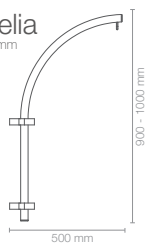

Hibiscus
rura Ø 27 mm

Fuchsia
plaskownik 40x4 mm

Camelia
rura Ø 27 mm

Arum
rura Ø 27 mm

Catalpa
rura Ø 27 mm

Azalee
rura Ø 27 mm

Misa pełna możliwości

MOCOWANIE NA LAMPY
Fuchsia