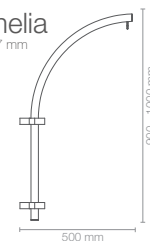

MOCOWANIE DO ŚCIANY
Azalee

Fuchsia
płaskownik 40x4 mm

Hibiscus
rura Ø 27 mm

Arum
rura Ø 27 mm

Camelia
rura Ø 27 mm

Azalee
rura Ø 27 mm

Catalpa
rura Ø 27 mm

MOCOWANIE DO ŚCIANY