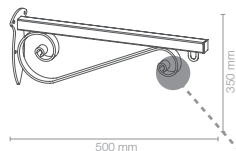

wykorzystany model: S710/580

MOCOWANIE NA LAMPY
Hibiscus

W zależności od tego, co dyktuje wyobraźnia misy mogą znaleźć się na latarniach, wysięgnikach czy też różnego rodzaju słupach. Efektownie ozdobią wszelakie ciągi komunikacyjne, ulice, deptaki - to niezliczona ilość aranżacji, mnóstwo niepowtarzalnych możliwości ukwiecenia miasta. Ze względu na swoje położenie nie powodują problemów z poruszaniem, ani też nie ograniczają przestrzeni na chodnikach.

Hibiscus
rura Ø 27 mm

Fuchsia
plaskownik 40x4 mm

Camelia
rura Ø 27 mm

Arum
rura Ø 27 mm

Catalpa
rura Ø 27 mm

Azalee
rura Ø 27 mm

Misa pełna możliwości

MOCOWANIE NA LAMPY
Fuchsia