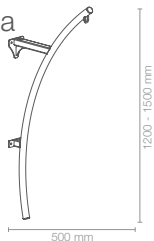

Hibiscus
rura Ø 27 mm

Fuchsia
plaskownik 40x4 mm

Camelia
rura Ø 27 mm

Arum
rura Ø 27 mm

Catalpa
rura Ø 27 mm

Azalee
rura Ø 27 mm

Misa pełna możliwości

MOCOWANIE NA LAMPY
Fuchsia