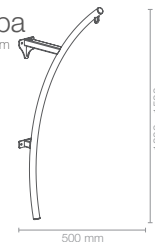

MOCOWANIE DO ŚCIANY
Azalee

Fuchsia
płaskownik 40x4 mm

Hibiscus
rura Ø 27 mm

Arum
rura Ø 27 mm

Camelia
rura Ø 27 mm

Azalee
rura Ø 27 mm

Catalpa
rura Ø 27 mm

MOCOWANIE DO ŚCIANY