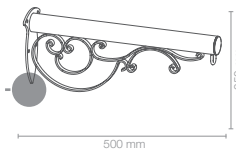

W grupie różnej

Misy kwiatowe mają opcję łączenia elementów. Tym sposobem uzyskać można niepowtarzalne konstrukcje w całości porośnięte kwiatami. Zawieszane wysoko ponad głowami, kolorowe kwiatowe kule, misy spływające kaskadami roślin – to tylko niewielki zakres możliwości, jaki daje łączenie modułów.

MOCOWANIE DO ŚCIANY
Azalee

Fuchsia
płaskownik 40x4 mm

Hibiscus
rura Ø 27 mm

Arum
rura Ø 27 mm

Camelia
rura Ø 27 mm

Azalee
rura Ø 27 mm

Catalpa
rura Ø 27 mm

MOCOWANIE DO ŚCIANY