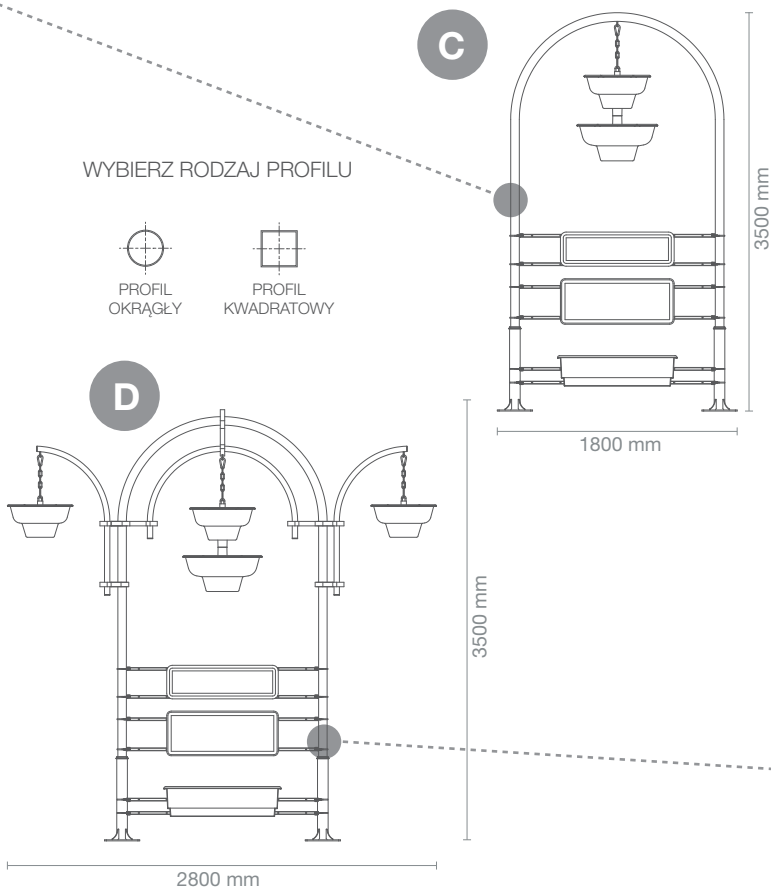

Stal ocynkowana ogniowo zastosowana w produkcji przesądziła o wytrzymałości witaczy miejskich. Dzięki temu konstrukcja długo pozostanie w doskonałym stanie, nie generując dodatkowych kosztów wynikających z naprawy. Jest też wysoce odporna na działalność wszelakich czynników atmosferycznych, dlatego nie wymaga konserwacji w przypadku niesprzyjającej pogody.

Jakość ma znaczenie

D

CAMELIA II
oraz Sifu S710/580 + Sifu S580/460 + A1000