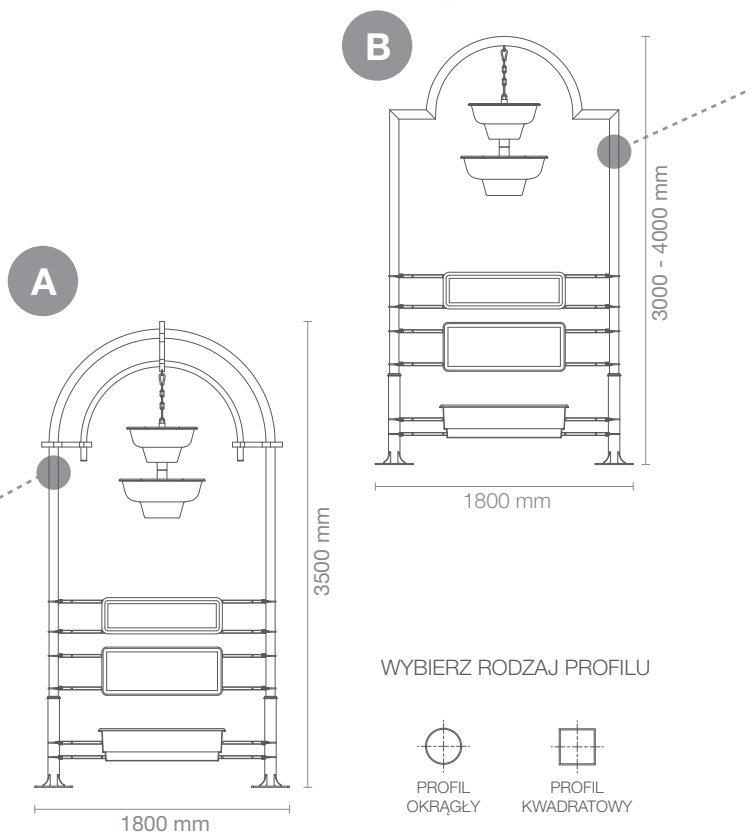

Twój wizerunek

Stworzenie pozytywnego wizerunku przestrzeni może wiązać się z trudnościami. Jest to szczególnie problematyczne przy wjazdach do miast, które często nie są nadmiernie atrakcyjne. Warto więc zdecydować się na produkt, który pełni nie tylko funkcję czysto informacyjną, ale również zdobi przestrzeń, dodając jej uroku.

A