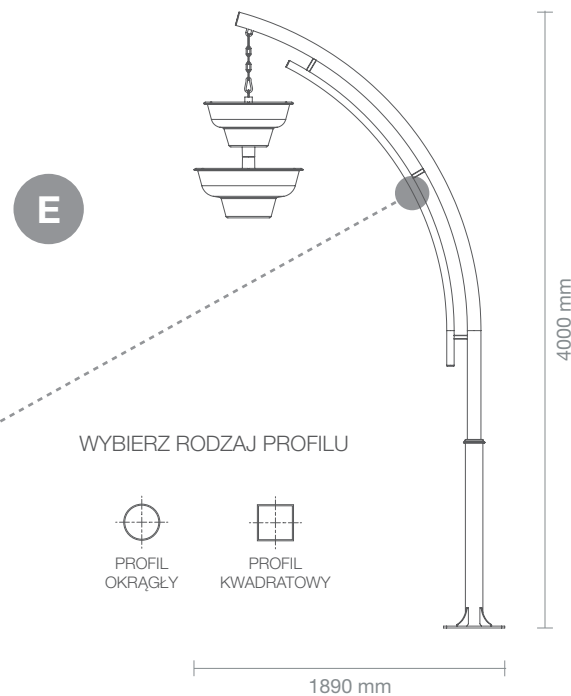

Dzień dobry

Witacze miejskie to idealne rozwiązanie do powitania oraz pożegnania odwiedzających miasta. Zastosowanie tablic powitalnych, na których będzie można zamontować misy Sifu czy skrzynki kwiatowe, to znakomity pomysł. Taki witacz zwróci uwagę podróżnych i stanie się najlepszą wizytówką miasta.

1/2 Camelia
oraz misa Sifu S710/580

E