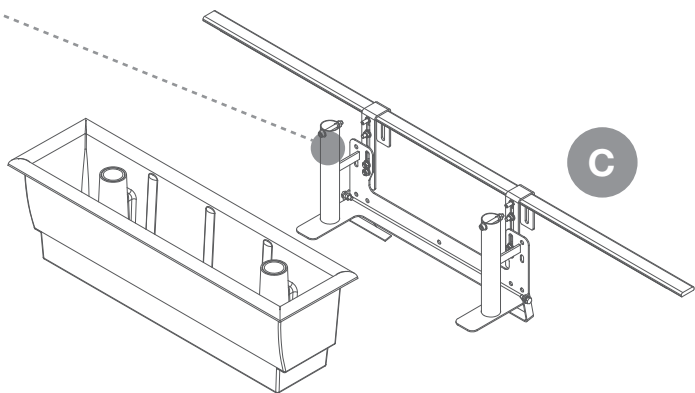

System mocowań dedykowany jest dla konkretnego modelu, pozwoli skutecznie wprowadzić skrzynki do każdej przestrzeni miejskiej. Mnogość możliwości aranżacyjnych, swobodny montaż w miejscach, gdzie na ogół trudno o kwiaty – to największe atuty skrzynek.

Niezliczone aranżacje

A

MOCOWANIE GÓRNE
zastosowanie: bariery, balustrady

wykorzystany model: A1200