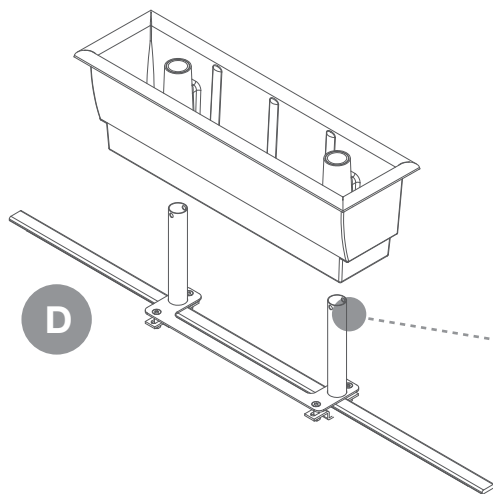

System mocowań dedykowany jest dla konkretnego modelu, pozwoli skutecznie wprowadzić skrzynki do każdej przestrzeni miejskiej. Mnogość możliwości aranżacyjnych, swobodny montaż w miejscach, gdzie na ogół trudno o kwiaty – to największe atuty skrzynek.

Niezliczone aranżacje

A

MOCOWANIE GÓRNE
zastosowanie: bariery, balustrady

wykorzystany model: A1200