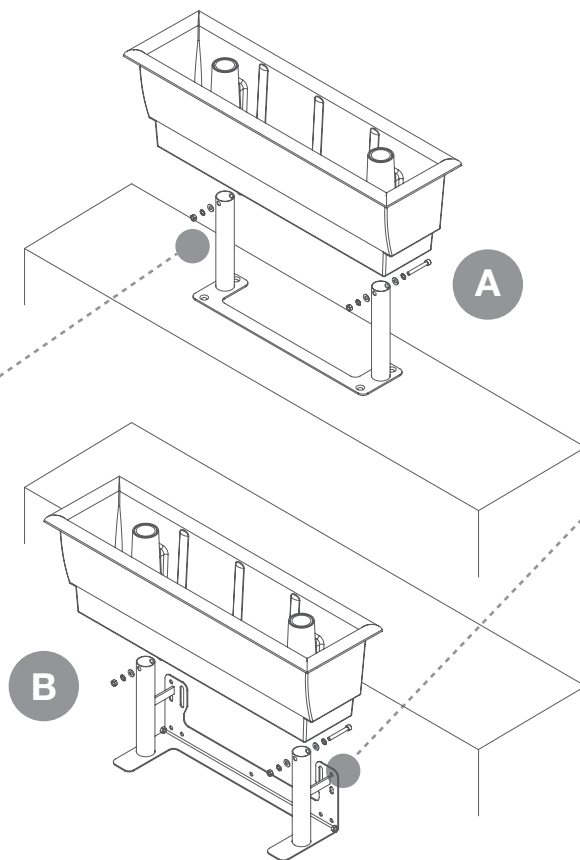

Twoje problemy

Stworzenie efektywnej aranżacji miejskiej przestrzeni może nieść za sobą wiele kłopotów, zwłaszcza w miejscach trudno dostępnych. Najbardziej problematycznym aspektem może wydawać się połączenie funkcjonalności, atrakcyjnego wyglądu i bezpieczeństwa użytkownika.

MOCOWANIE POZIOME

zastosowanie: murki, balustrady, parapety

A